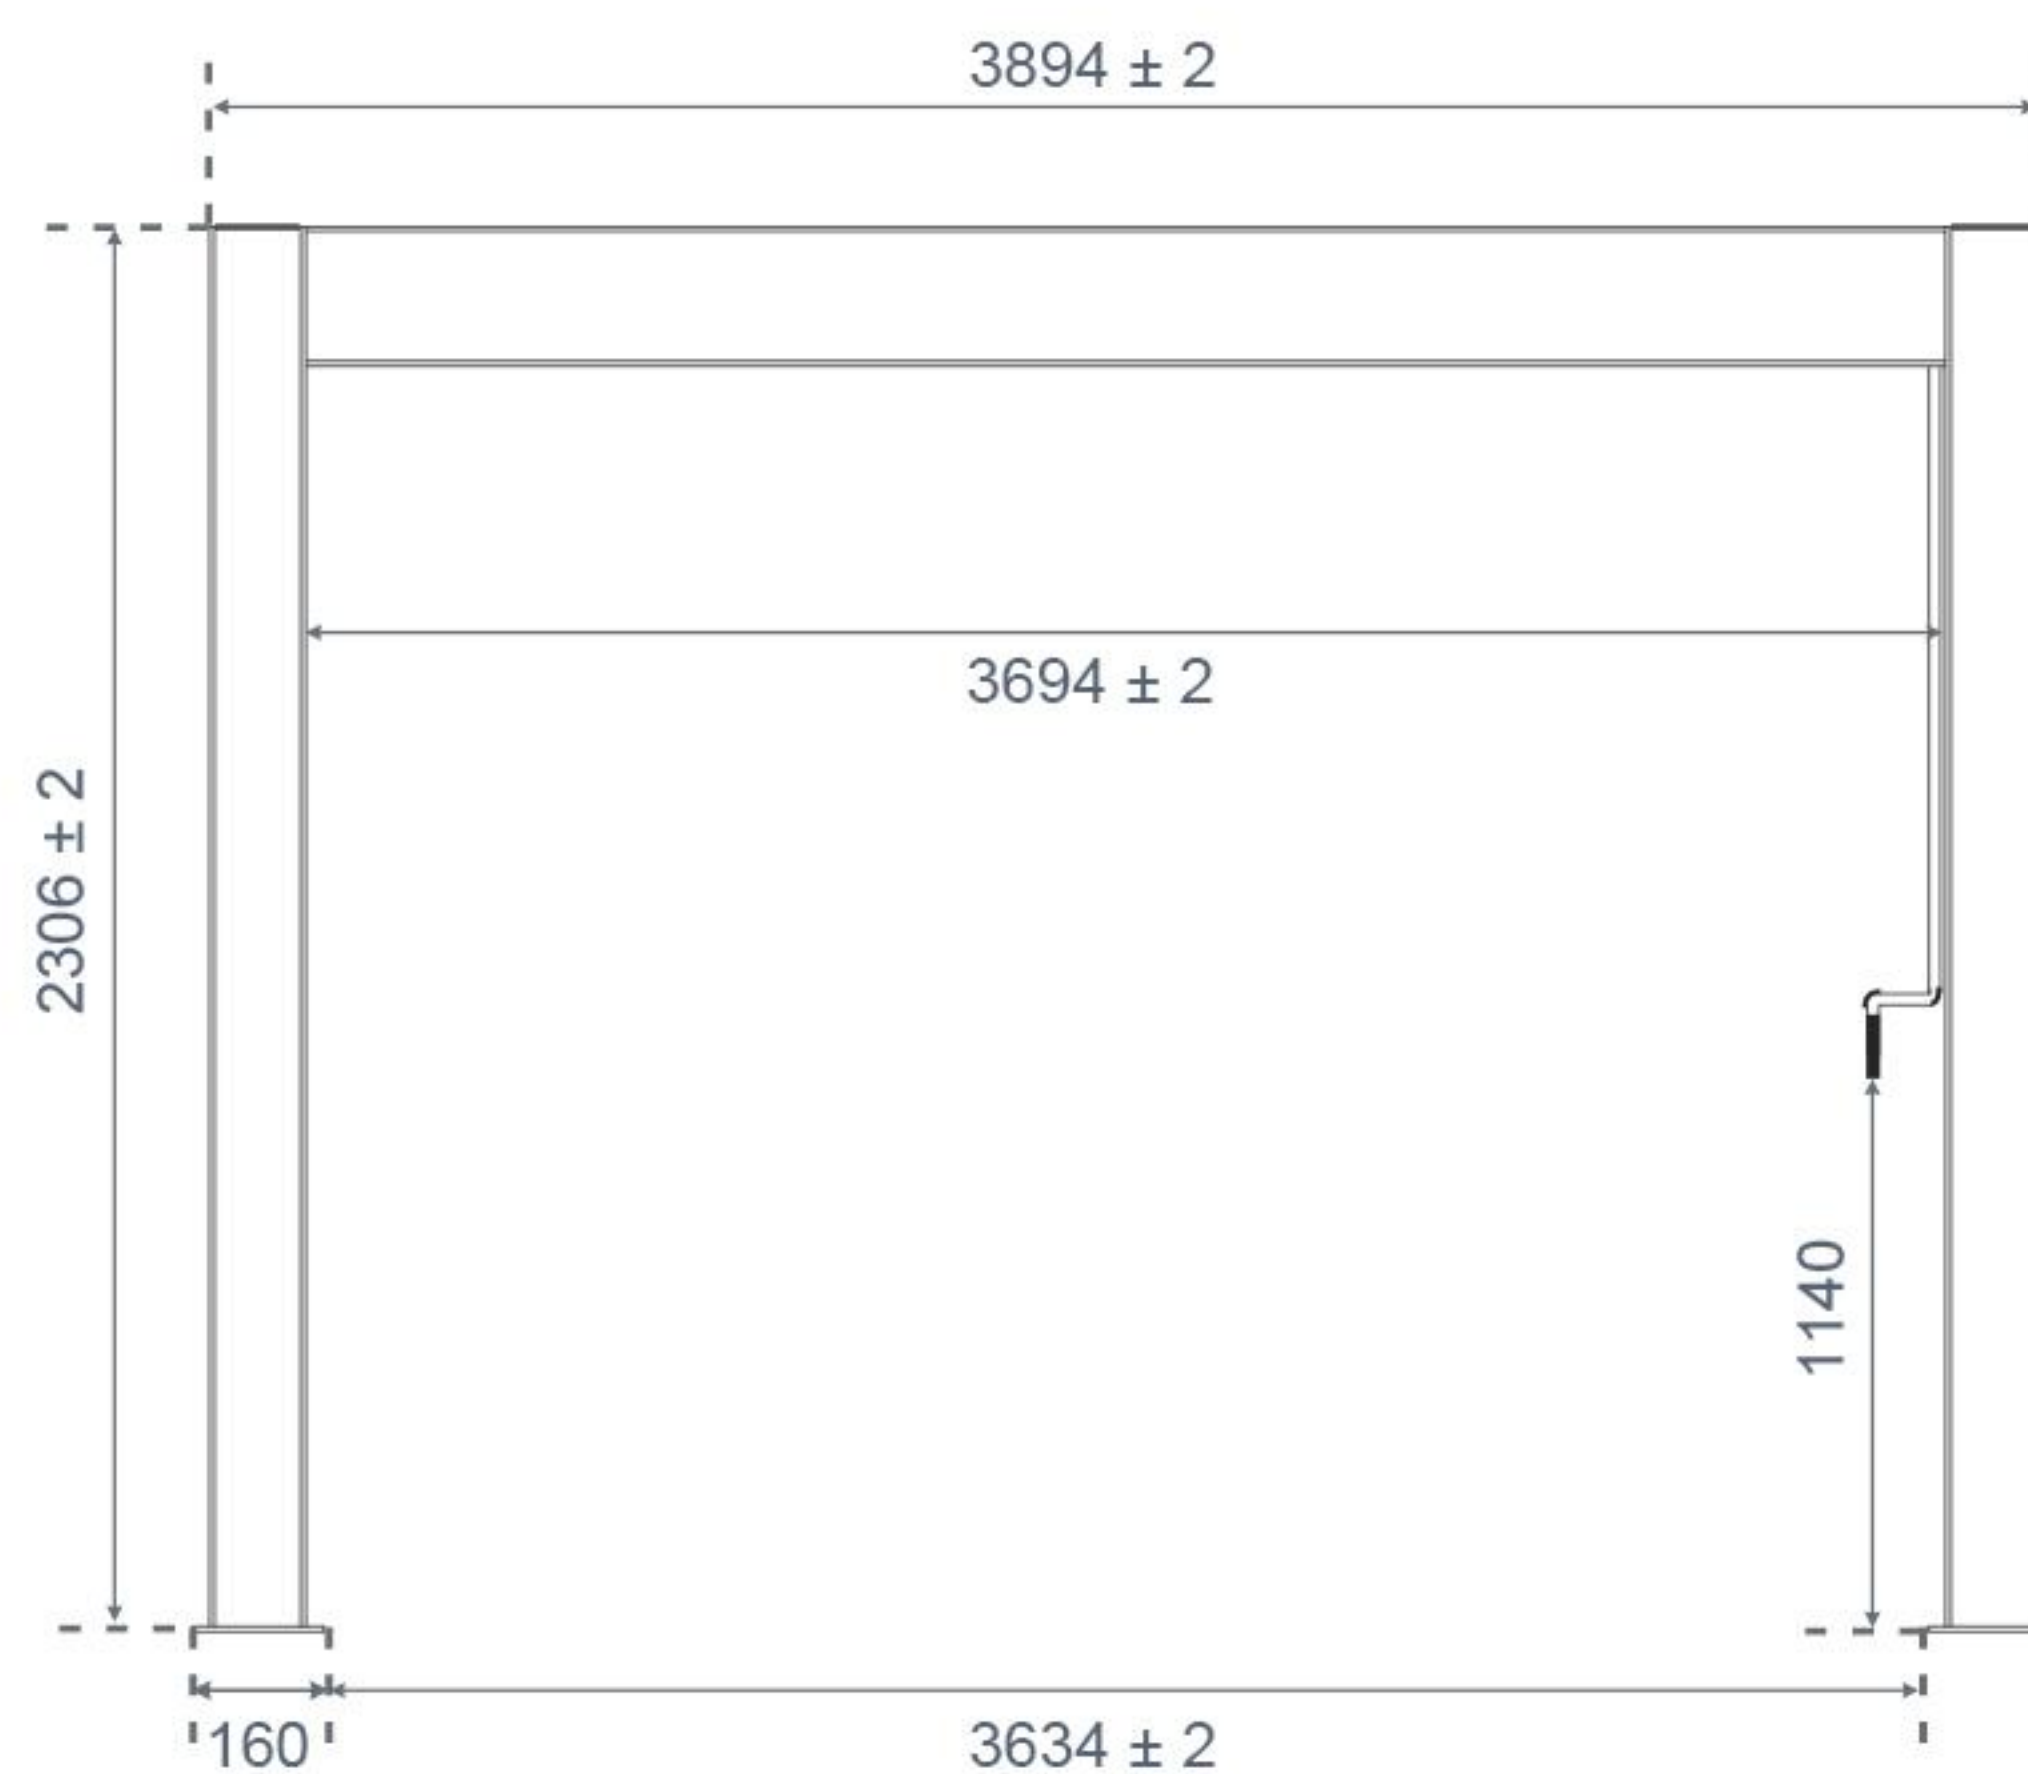

Pergola AUDENGE - prise de mesure

Pergola bioclimatique à lames orientables

ORION-MENUISERIES
UN MONDE D'OUVERTURE

Dimension (longueur x largeur x hauteur)	Encombrement réel (longueur x largeur x hauteur)
300 x 300 x 237 cm	2962 x 2962 x 2376 mm
360 x 300 x 237 cm	3582 x 2962 x 2376 mm
400 x 300 x 237 cm	3954 x 2962 x 2376 mm
400 x 400 x 237 cm	3954 x 3954 x 2376 mm

Poutre 120 x 100

Poutre de 120x100 mm en 100% aluminium. Même dimension que le chevron afin de la rendre harmonieuse et uniforme. Une rainure d'évacuation des eaux de 22 mm est prévue sur toute la longueur. Toutes les pièces de liaison des lames sont préassemblées en usine.

VUE DE PROFIL (LARGEUR)

VUE DE PROFIL (LONGUEUR)

VUE DE PROFIL (AVEC LAMES)

Pergola 400 x 300

VUE DE DESSUS

VUE DE PROFIL (LARGEUR)

VUE DE PROFIL (LONGUEUR)

VUE DE PROFIL (AVEC LAMES)

Pergola 400 x 400

VUE DE DESSUS

VUE DE PROFIL (LARGEUR)

VUE DE PROFIL (LONGUEUR)

VUE DE PROFIL (AVEC LAMES)