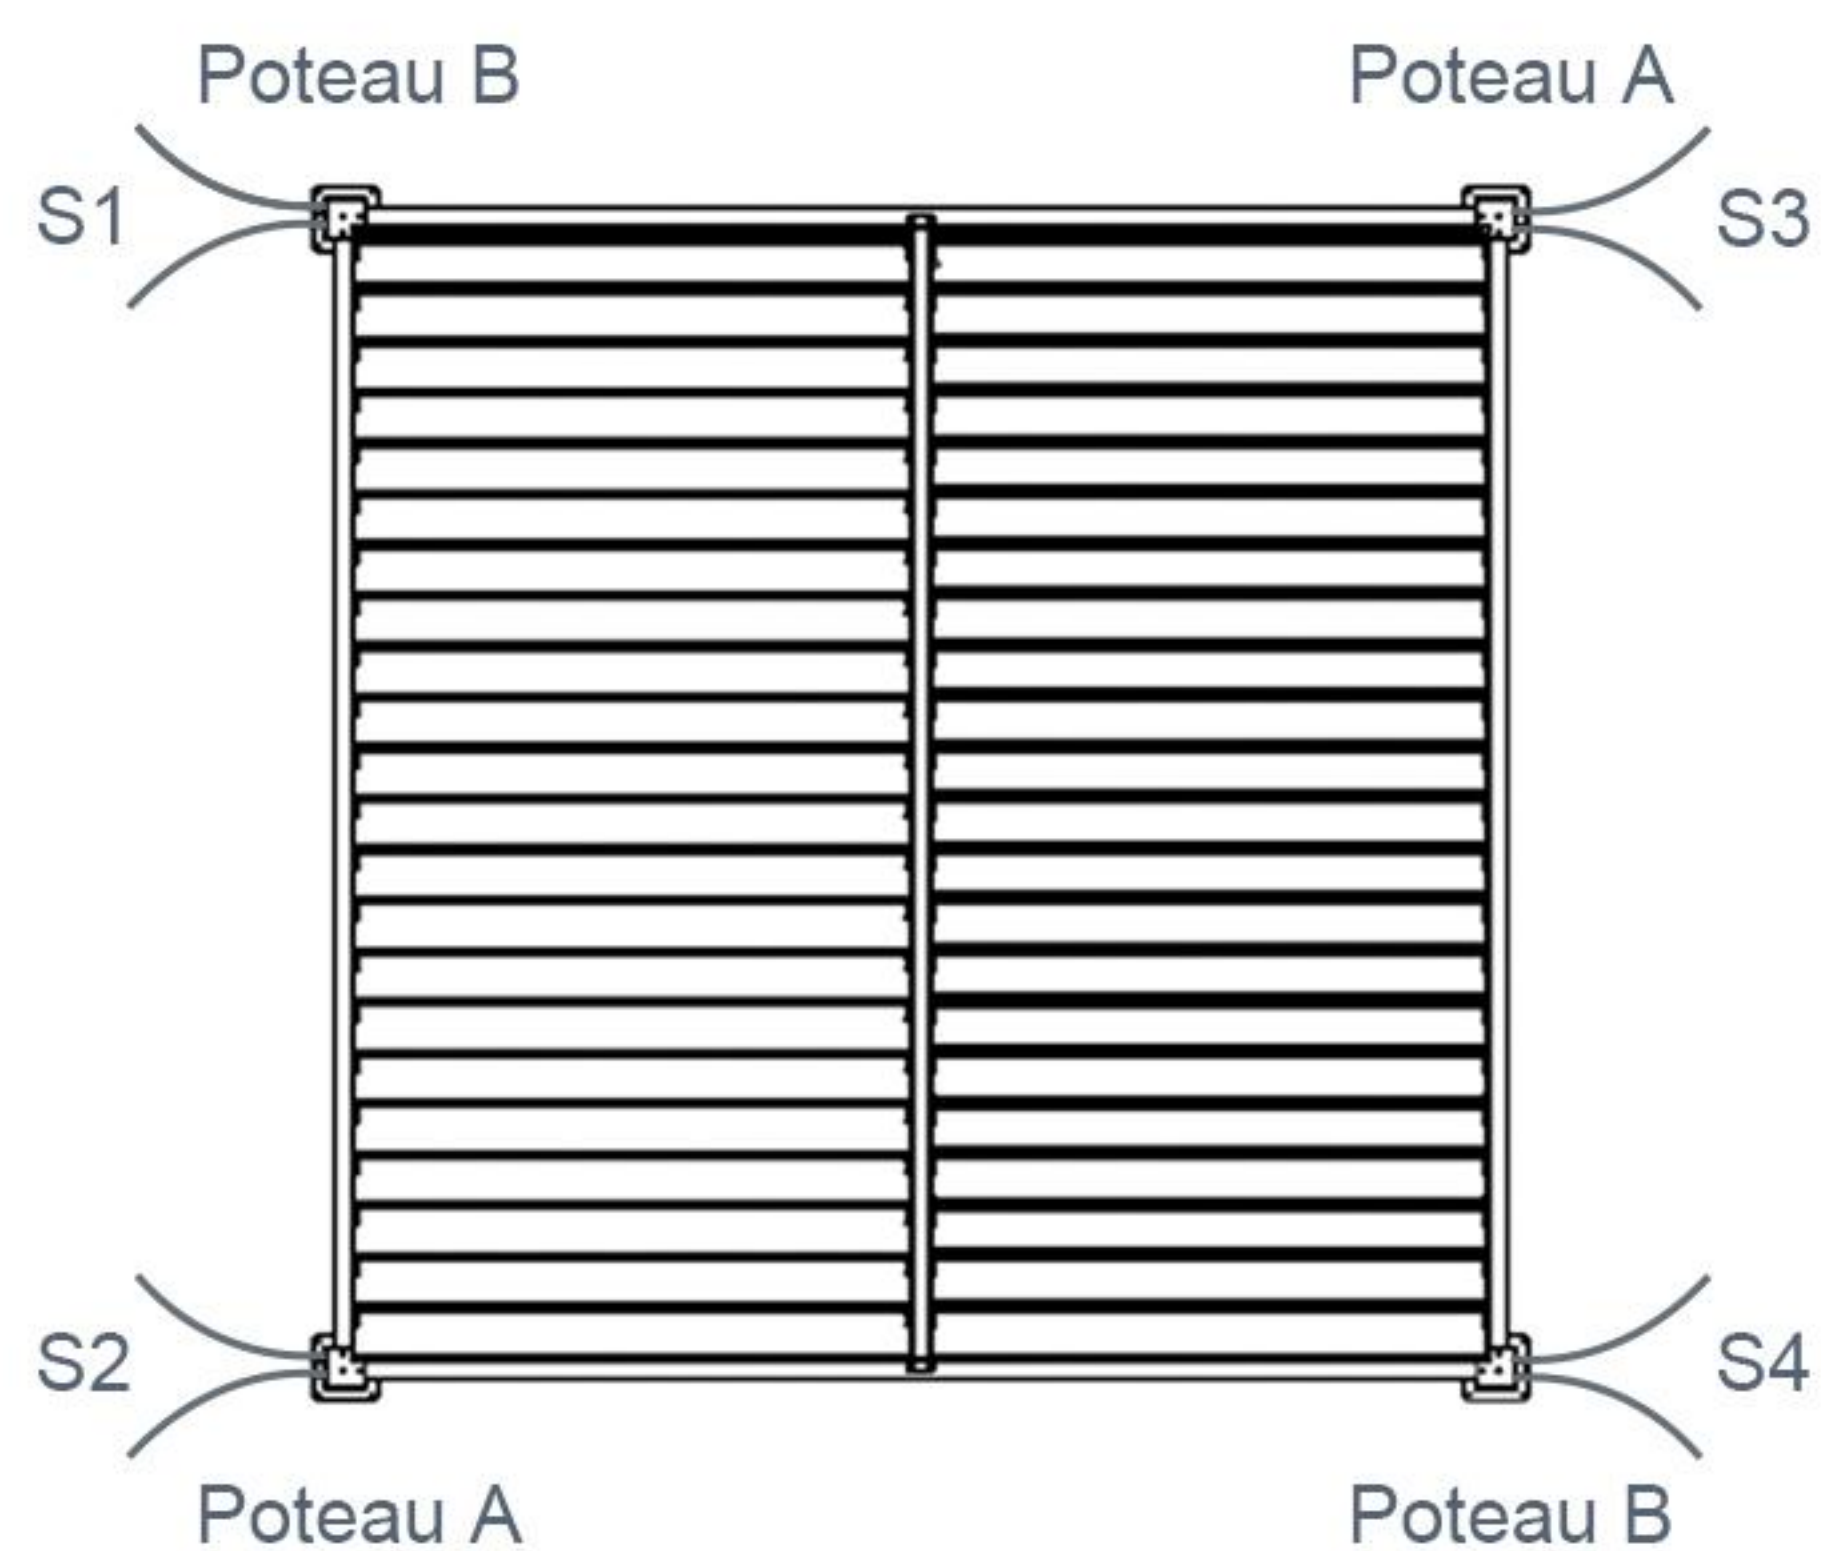

Évacuation