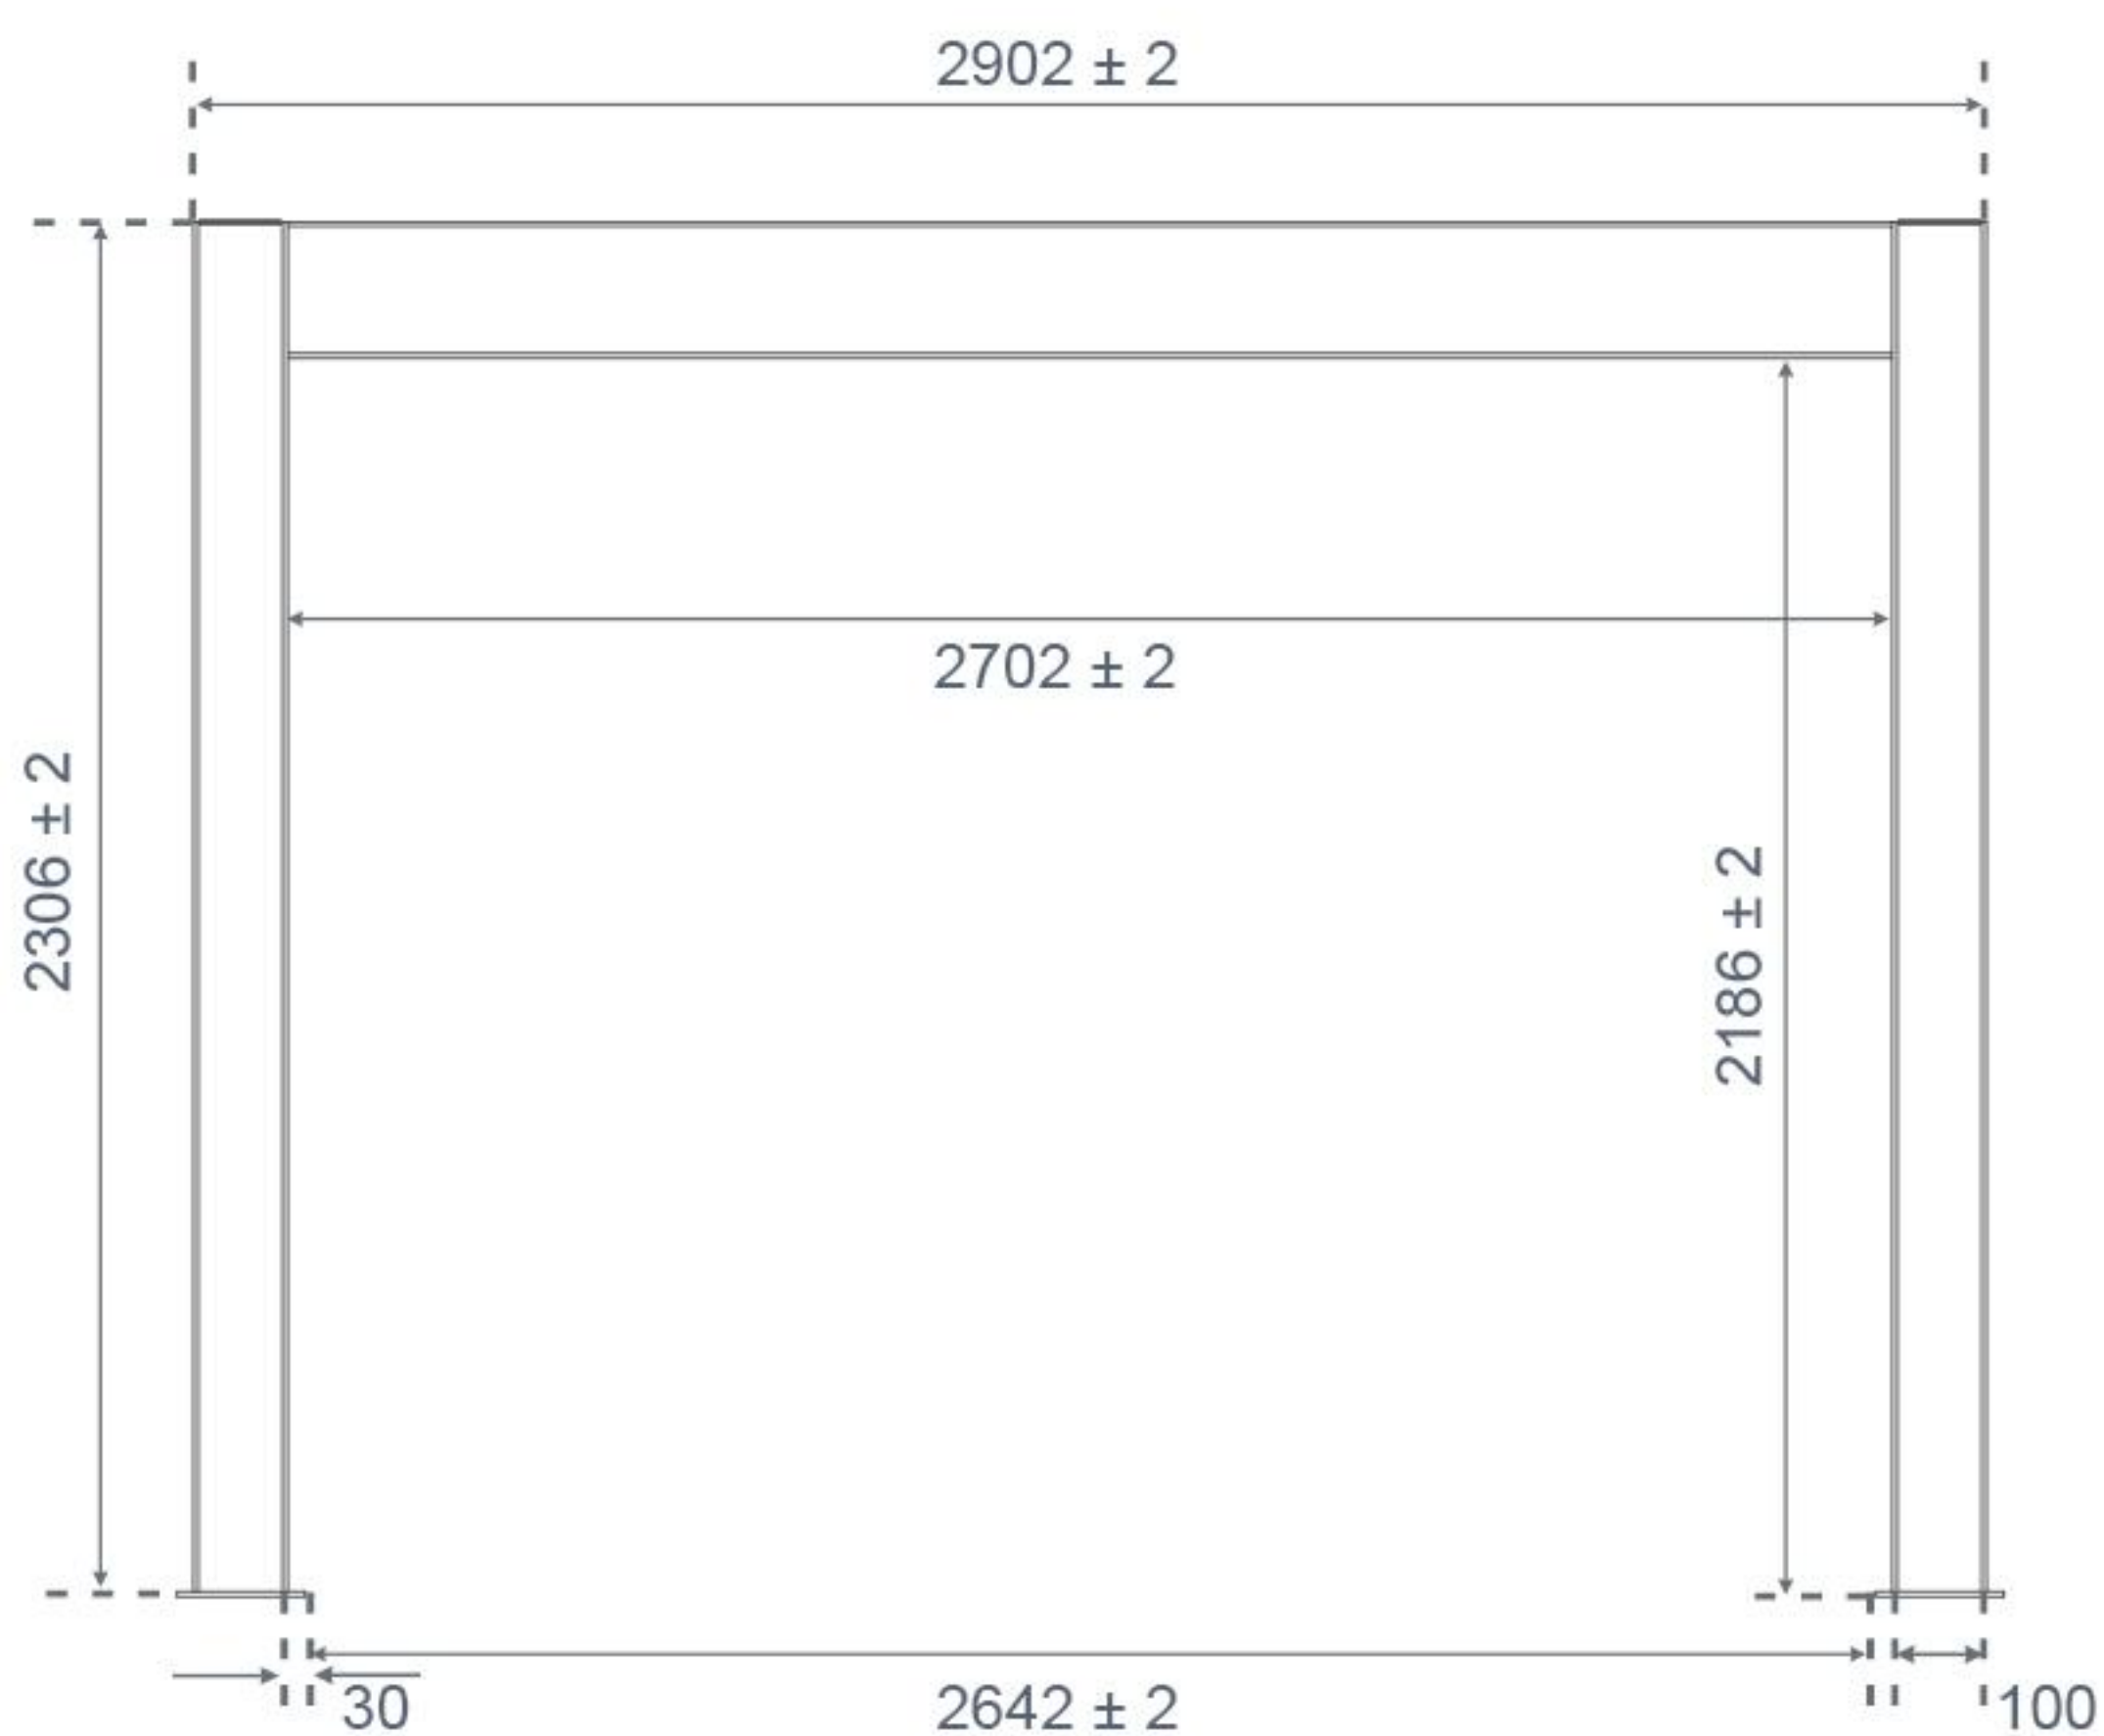

Pergola AUDENGE - prise de mesure

Pergola bioclimatique à lames orientables

ORION-MENUISERIES
UN MONDE D'OUVERTURE

Dimension (longueur x largeur x hauteur)	Encombrement réel (longueur x largeur x hauteur)
300 x 300 x 237 cm	2962 x 2962 x 2376 mm
360 x 300 x 237 cm	3582 x 2962 x 2376 mm
400 x 300 x 237 cm	3954 x 2962 x 2376 mm
400 x 400 x 237 cm	3954 x 3954 x 2376 mm

Poutre 120 x 100

Poutre de 120x100 mm en 100% aluminium. Même dimension que le chevron afin de la rendre harmonieuse et uniforme. Une rainure d'évacuation des eaux de 22 mm est prévue sur toute la longueur. Toutes les pièces de liaison des lames sont préassemblées en usine.

Évacuation

Pergola 300 x 300

VUE DE DESSUS

VUE DE PROFIL (LARGEUR)

VUE DE PROFIL (LONGUEUR)

VUE DE PROFIL (AVEC LAMES)

Pergola 360 x 300

VUE DE DESSUS

VUE DE PROFIL (LARGEUR)

VUE DE PROFIL (LONGUEUR)

VUE DE PROFIL (AVEC LAMES)

Pergola 400 x 300

VUE DE DESSUS

VUE DE PROFIL (LARGEUR)

VUE DE PROFIL (LONGUEUR)

VUE DE PROFIL (AVEC LAMES)