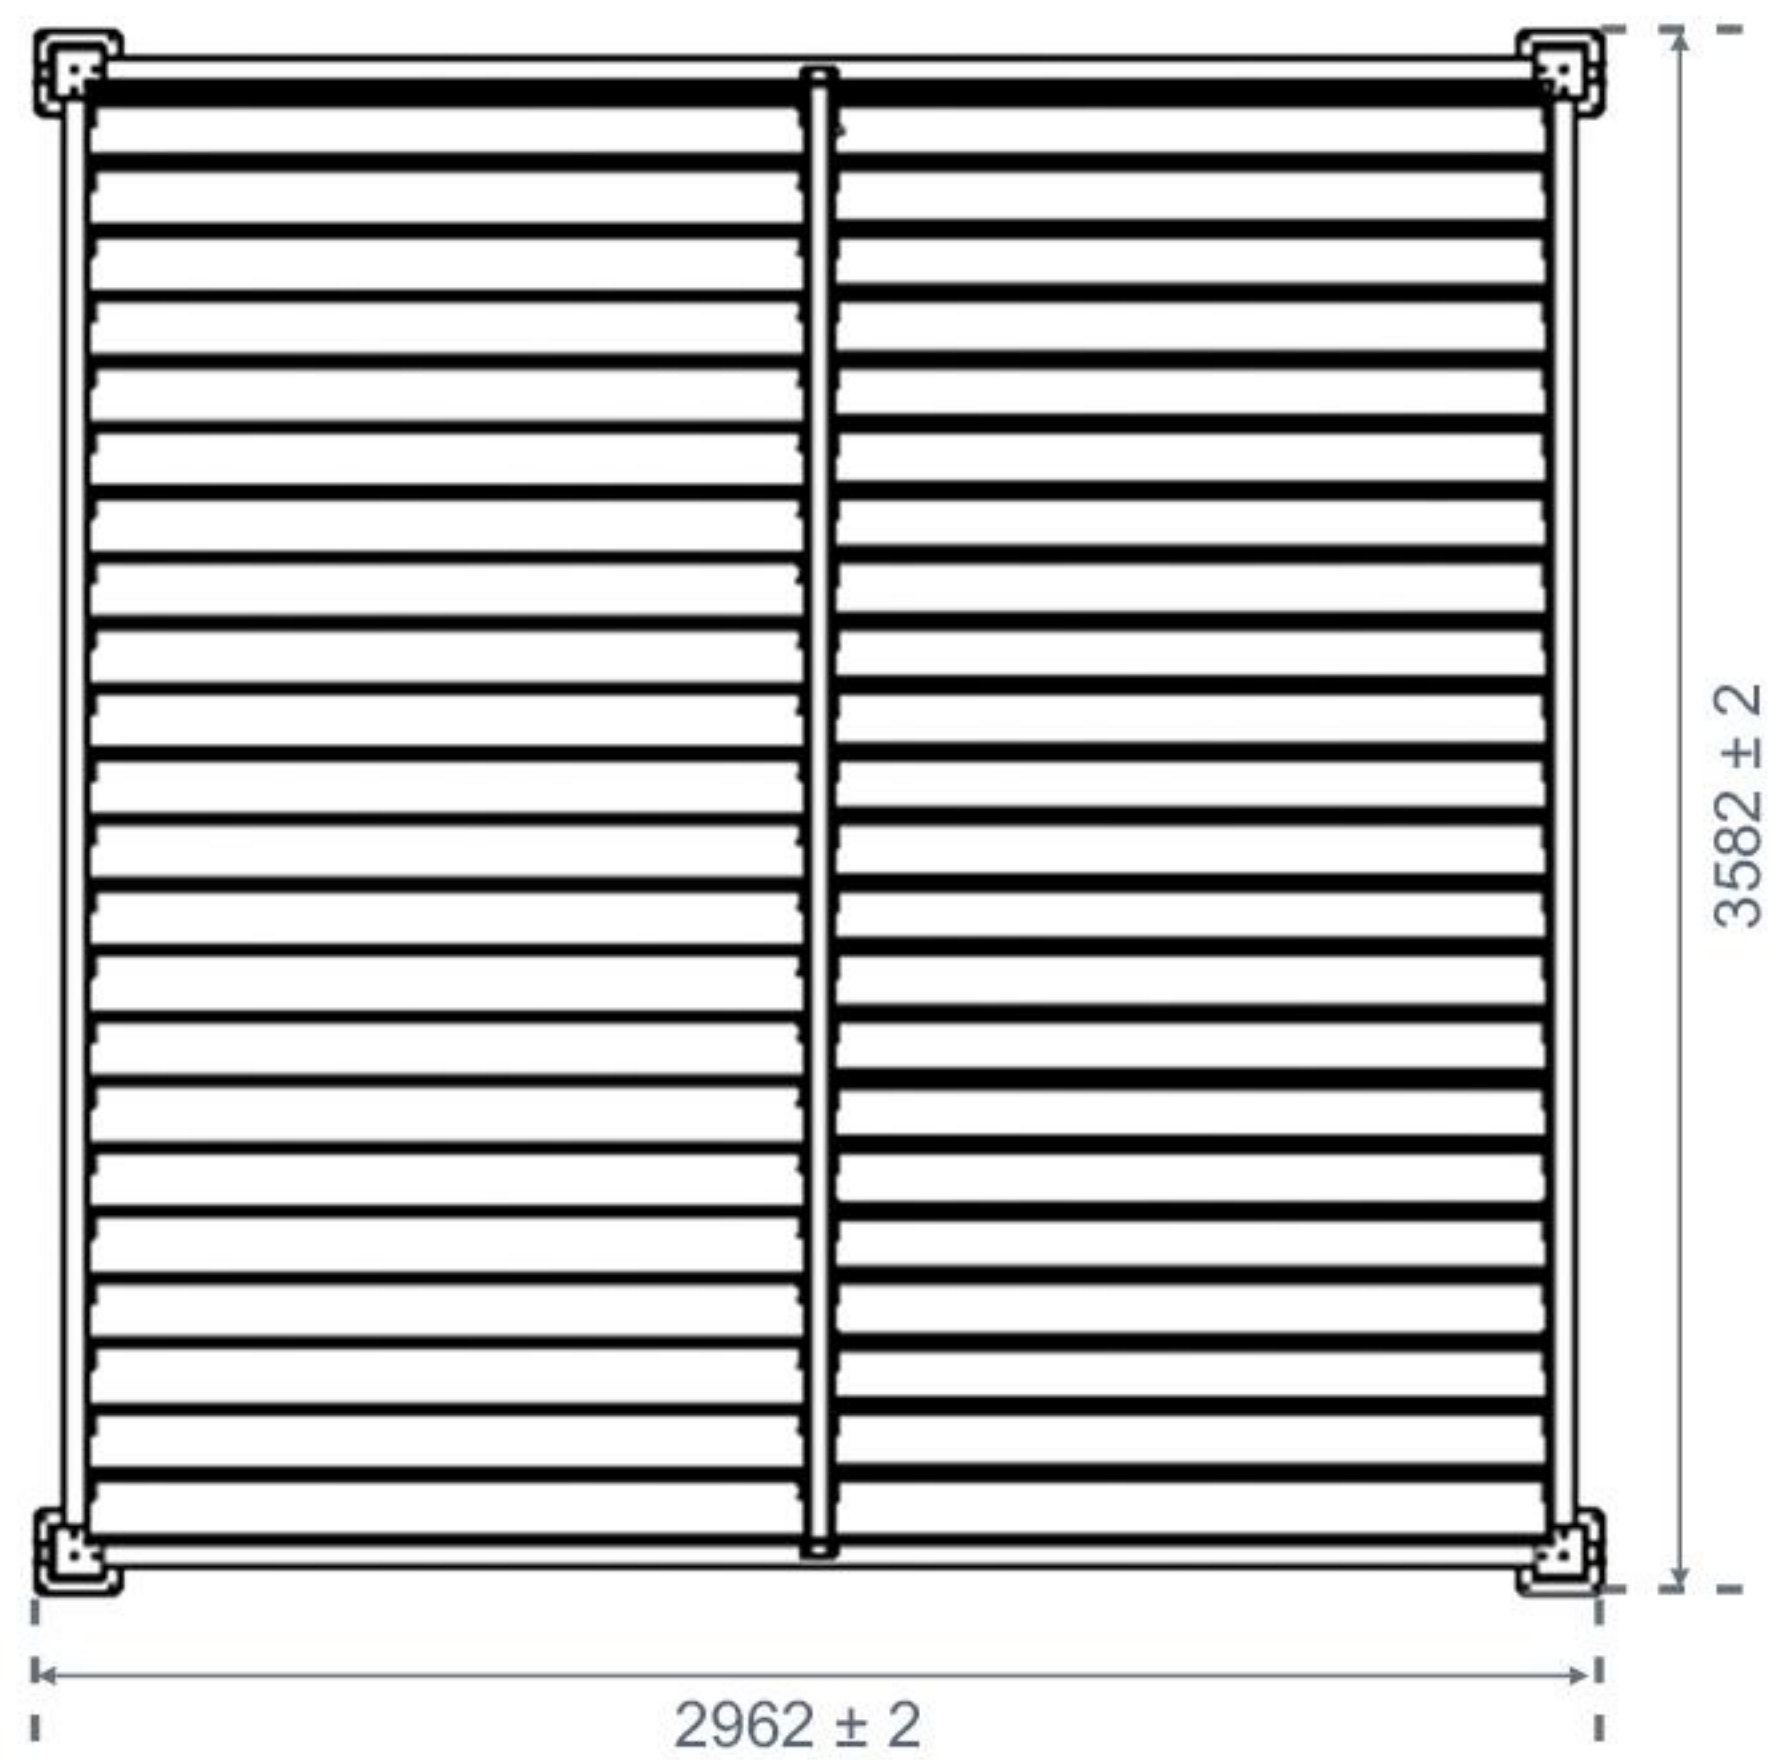

Platine 160 x 160

Platine 160x160 mm en 100% aluminium avec une épaisseur de 6 mm. Fixer au sol par 4 vis d'expansion. Cette platine a été préassemblé sur les poteaux en usine.

Chevron 120 x 120

Chevron de 120x120 mm en 100% aluminium. Les 2 systèmes de manoeuvre sont intégrés indépendamment. Une rainure d'évacuation des eaux de 22 mm est prévue sur toute la longueur et sur les deux côtés. Toutes les pièces de liaison des lames sont préassemblées en usine.

Poutre 120 x 100

Poutre de 120x100 mm en 100% aluminium. Même dimension que le chevron afin de la rendre harmonieuse et uniforme. Une rainure d'évacuation des eaux de 22 mm est prévue sur toute la longueur. Toutes les pièces de liaison des lames sont préassemblées en usine.

Évacuation

Pergola 300 x 300

VUE DE DESSUS

VUE DE PROFIL (LARGEUR)

VUE DE PROFIL (LONGUEUR)

VUE DE PROFIL (AVEC LAMES)

Pergola 360 x 300

VUE DE DESSUS

VUE DE PROFIL (LARGEUR)

VUE DE PROFIL (LONGUEUR)

VUE DE PROFIL (AVEC LAMES)

Pergola 400 x 300

VUE DE DESSUS

VUE DE PROFIL (LARGEUR)

VUE DE PROFIL (LONGUEUR)

VUE DE PROFIL (AVEC LAMES)