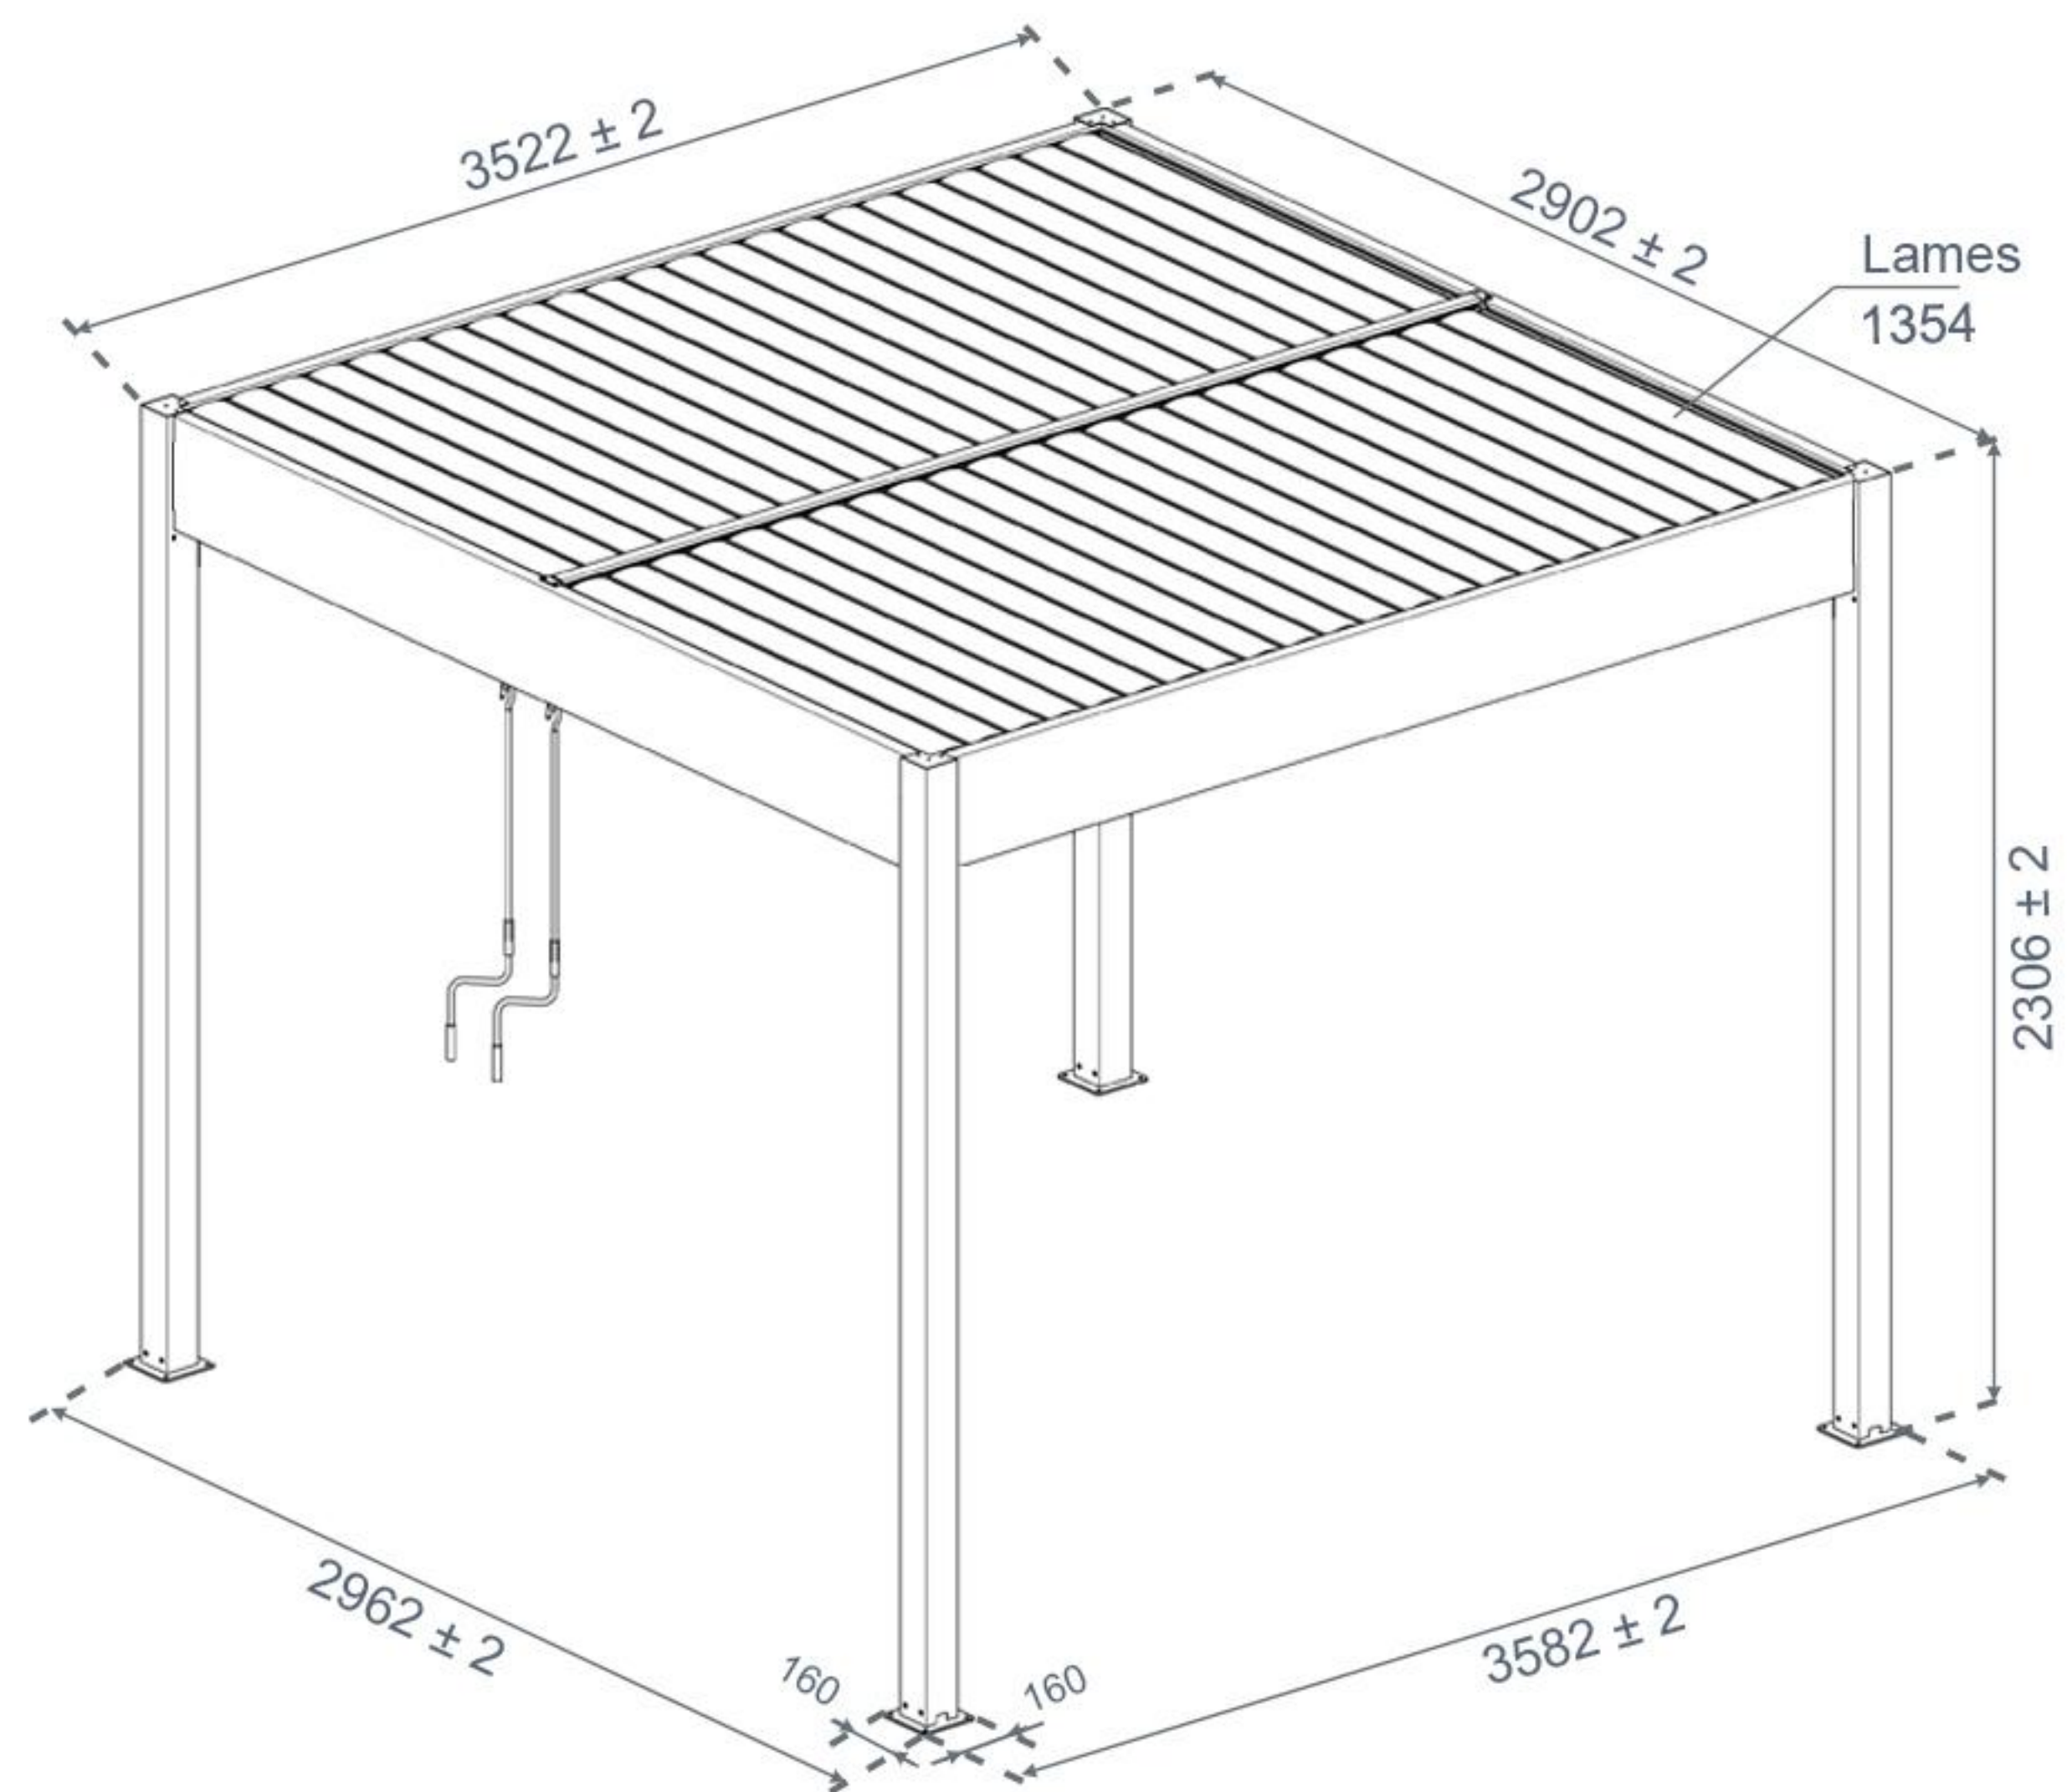

Platine 160 x 160

Platine 160x160 mm en 100% aluminium avec une épaisseur de 6 mm. Fixer au sol par 4 vis d'expansion. Cette platine a été préassemblé sur les poteaux en usine.

Chevron 120 x 120

Chevron de 120x120 mm en 100% aluminium. Les 2 systèmes de manoeuvre sont intégrés indépendamment. Une rainure d'évacuation des eaux de 22 mm est prévue sur toute la longueur et sur les deux côtés. Toutes les pièces de liaison des lames sont préassemblées en usine.

Poteaux 100 x 100

Poteau de 100x100 mm en aluminium. Pour une meilleure stabilité. L'assemblage est facile et précis grâce à des pièces de jonction en acier déjà intégrées au bout du poteau. Une sortie d'évacuation des eaux est prévue au pied de celui-ci.

Poutre 120 x 100

Poutre de 120x100 mm en 100% aluminium. Même dimension que le chevron afin de la rendre harmonieuse et uniforme. Une rainure d'évacuation des eaux de 22 mm est prévue sur toute la longueur. Toutes les pièces de liaison des lames sont préassemblées en usine.

Évacuation

Pergola 300 x 300

VUE DE DESSUS

VUE DE PROFIL (LARGEUR)

VUE DE PROFIL (LONGUEUR)

VUE DE PROFIL (AVEC LAMES)

Pergola 360 x 300

VUE DE DESSUS