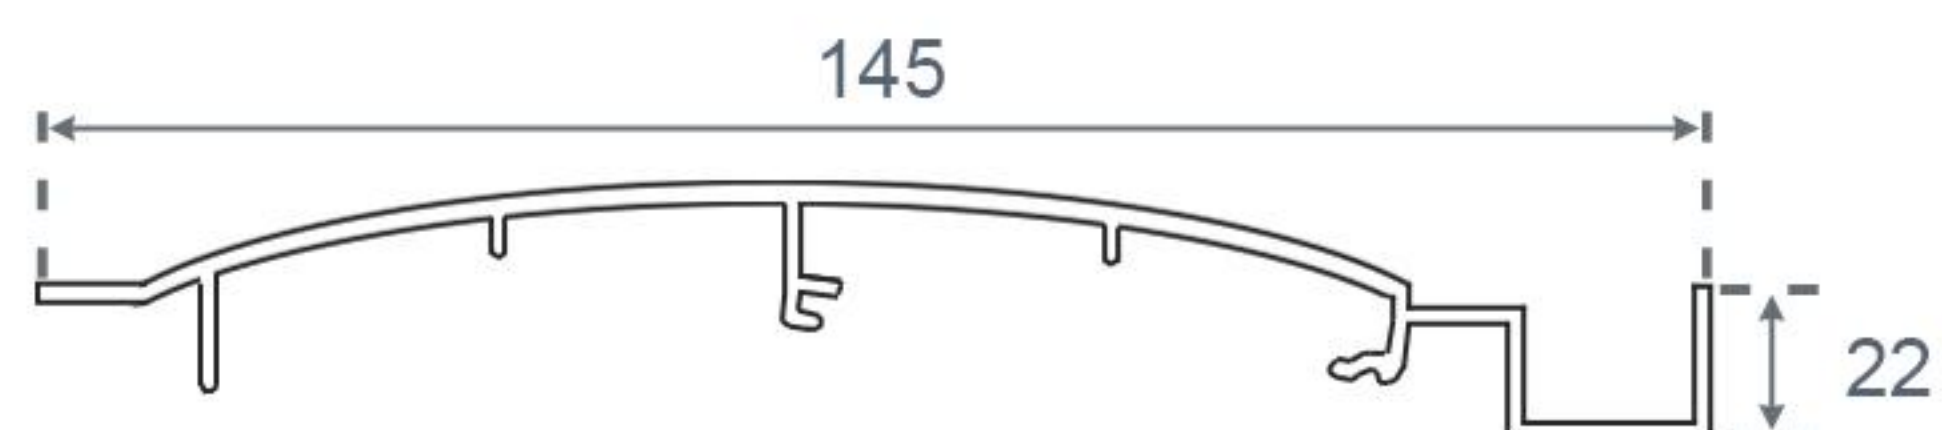

Platine 160 x 160

Platine 160x160 mm en 100% aluminium avec une épaisseur de 6 mm. Fixer au sol par 4 vis d'expansion. Cette platine a été préassemblé sur les poteaux en usine.

Chevron 120 x 120

Chevron de 120x120 mm en 100% aluminium. Les 2 systèmes de manoeuvre sont intégrés indépendamment. Une rainure d'évacuation des eaux de 22 mm est prévue sur toute la longueur et sur les deux côtés. Toutes les pièces de liaison des lames sont préassemblées en usine.

Poteaux 100 x 100

Poteau de 100x100 mm en aluminium. Pour une meilleure stabilité. L'assemblage est facile et précis grâce à des pièces de jonction en acier déjà intégrées au bout du poteau. Une sortie d'évacuation des eaux est prévue au pied de celui-ci.

Lames

Lames de 145 mm fabriquées en 100% aluminium extrudé, conçues en forme "Z". Très résistant à l'usure, facile d'entretien. Les profilés sont en de structures renforcées. Une rainure d'évacuation des eaux de 22 mm est prévue sur toute la longueur.

Poutre 120 x 100

Poutre de 120x100 mm en 100% aluminium. Même dimension que le chevron afin de la rendre harmonieuse et uniforme. Une rainure d'évacuation des eaux de 22 mm est prévue sur toute la longueur. Toutes les pièces de liaison des lames sont préassemblées en usine.

Évacuation