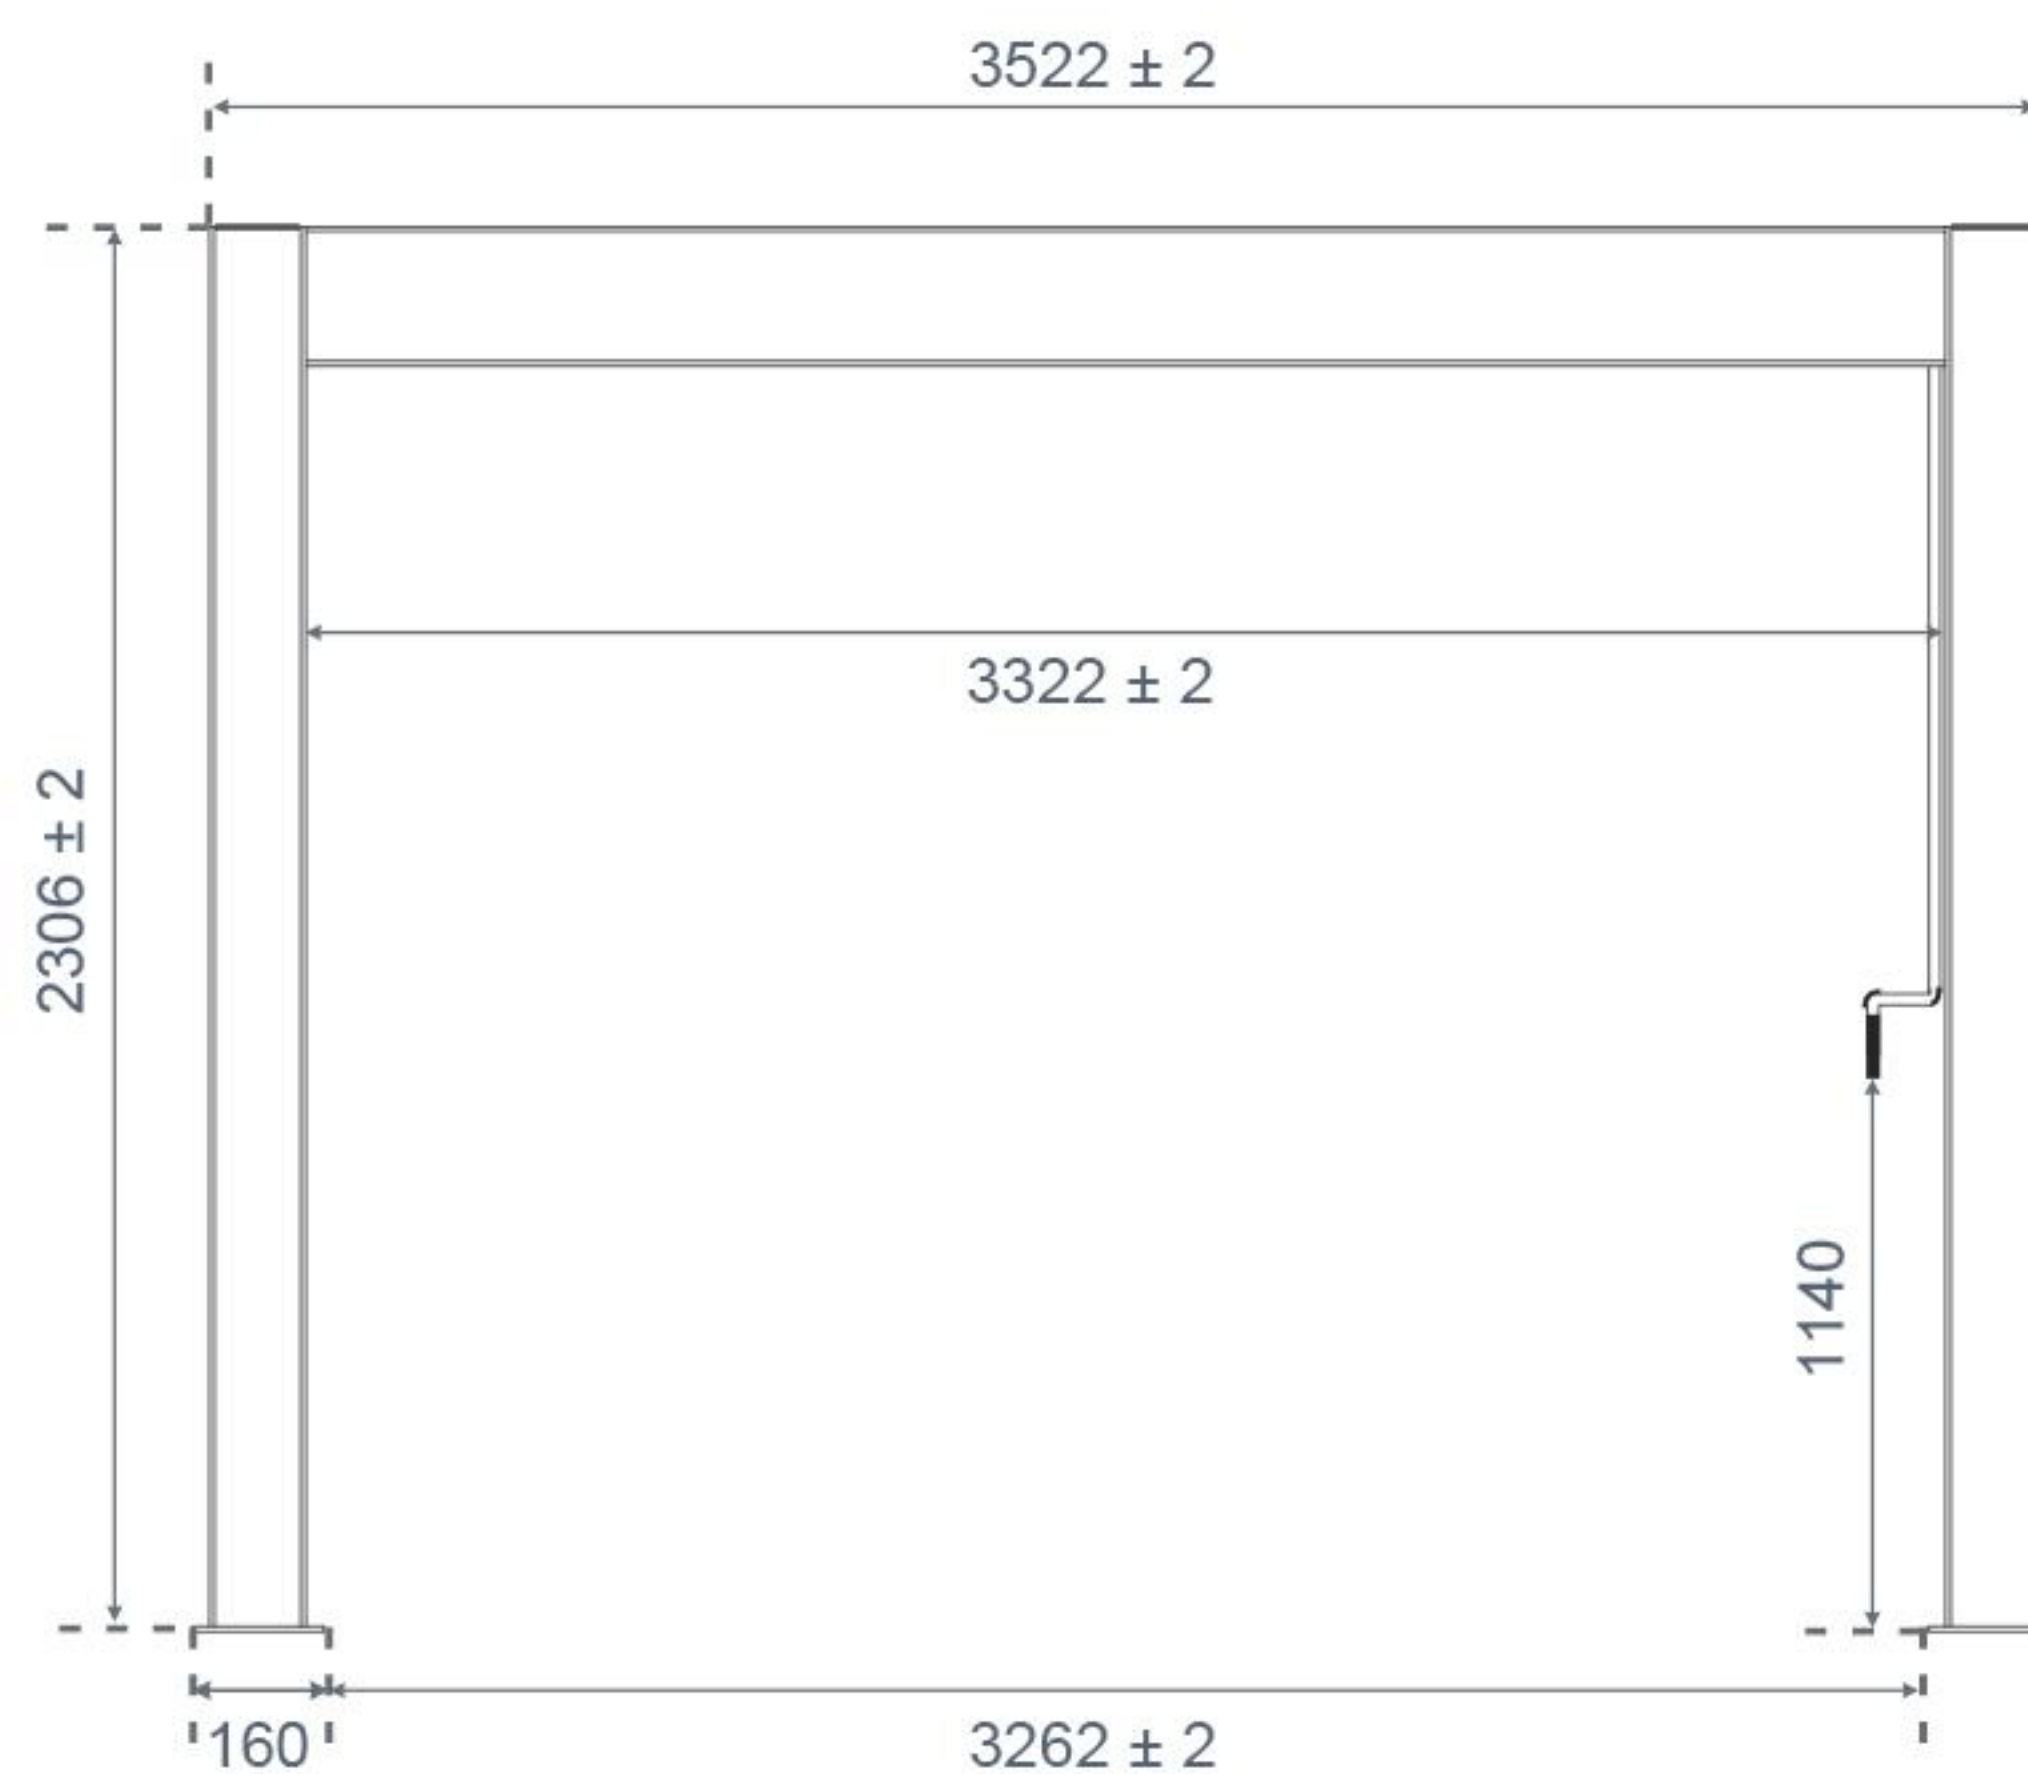

Pergola AUDENGE - prise de mesure

Pergola bioclimatique à lames orientables

ORION-MENUISERIES
UN MONDE D'OUVERTURE

Dimension (longueur x largeur x hauteur)	Encombrement réel (longueur x largeur x hauteur)
300 x 300 x 237 cm	2962 x 2962 x 2376 mm
360 x 300 x 237 cm	3582 x 2962 x 2376 mm
400 x 300 x 237 cm	3954 x 2962 x 2376 mm
400 x 400 x 237 cm	3954 x 3954 x 2376 mm

Poutre 120 x 100

Poutre de 120x100 mm en 100% aluminium. Même dimension que le chevron afin de la rendre harmonieuse et uniforme. Une rainure d'évacuation des eaux de 22 mm est prévue sur toute la longueur. Toutes les pièces de liaison des lames sont préassemblées en usine.

Évacuation

Pergola 300 x 300

VUE DE DESSUS

VUE DE PROFIL (LARGEUR)

VUE DE PROFIL (LONGUEUR)

VUE DE PROFIL (AVEC LAMES)

Pergola 360 x 300

VUE DE DESSUS

VUE DE PROFIL (LARGEUR)

VUE DE PROFIL (LONGUEUR)

VUE DE PROFIL (AVEC LAMES)

Pergola 400 x 300

VUE DE DESSUS

VUE DE PROFIL (LARGEUR)

VUE DE PROFIL (LONGUEUR)

VUE DE PROFIL (AVEC LAMES)