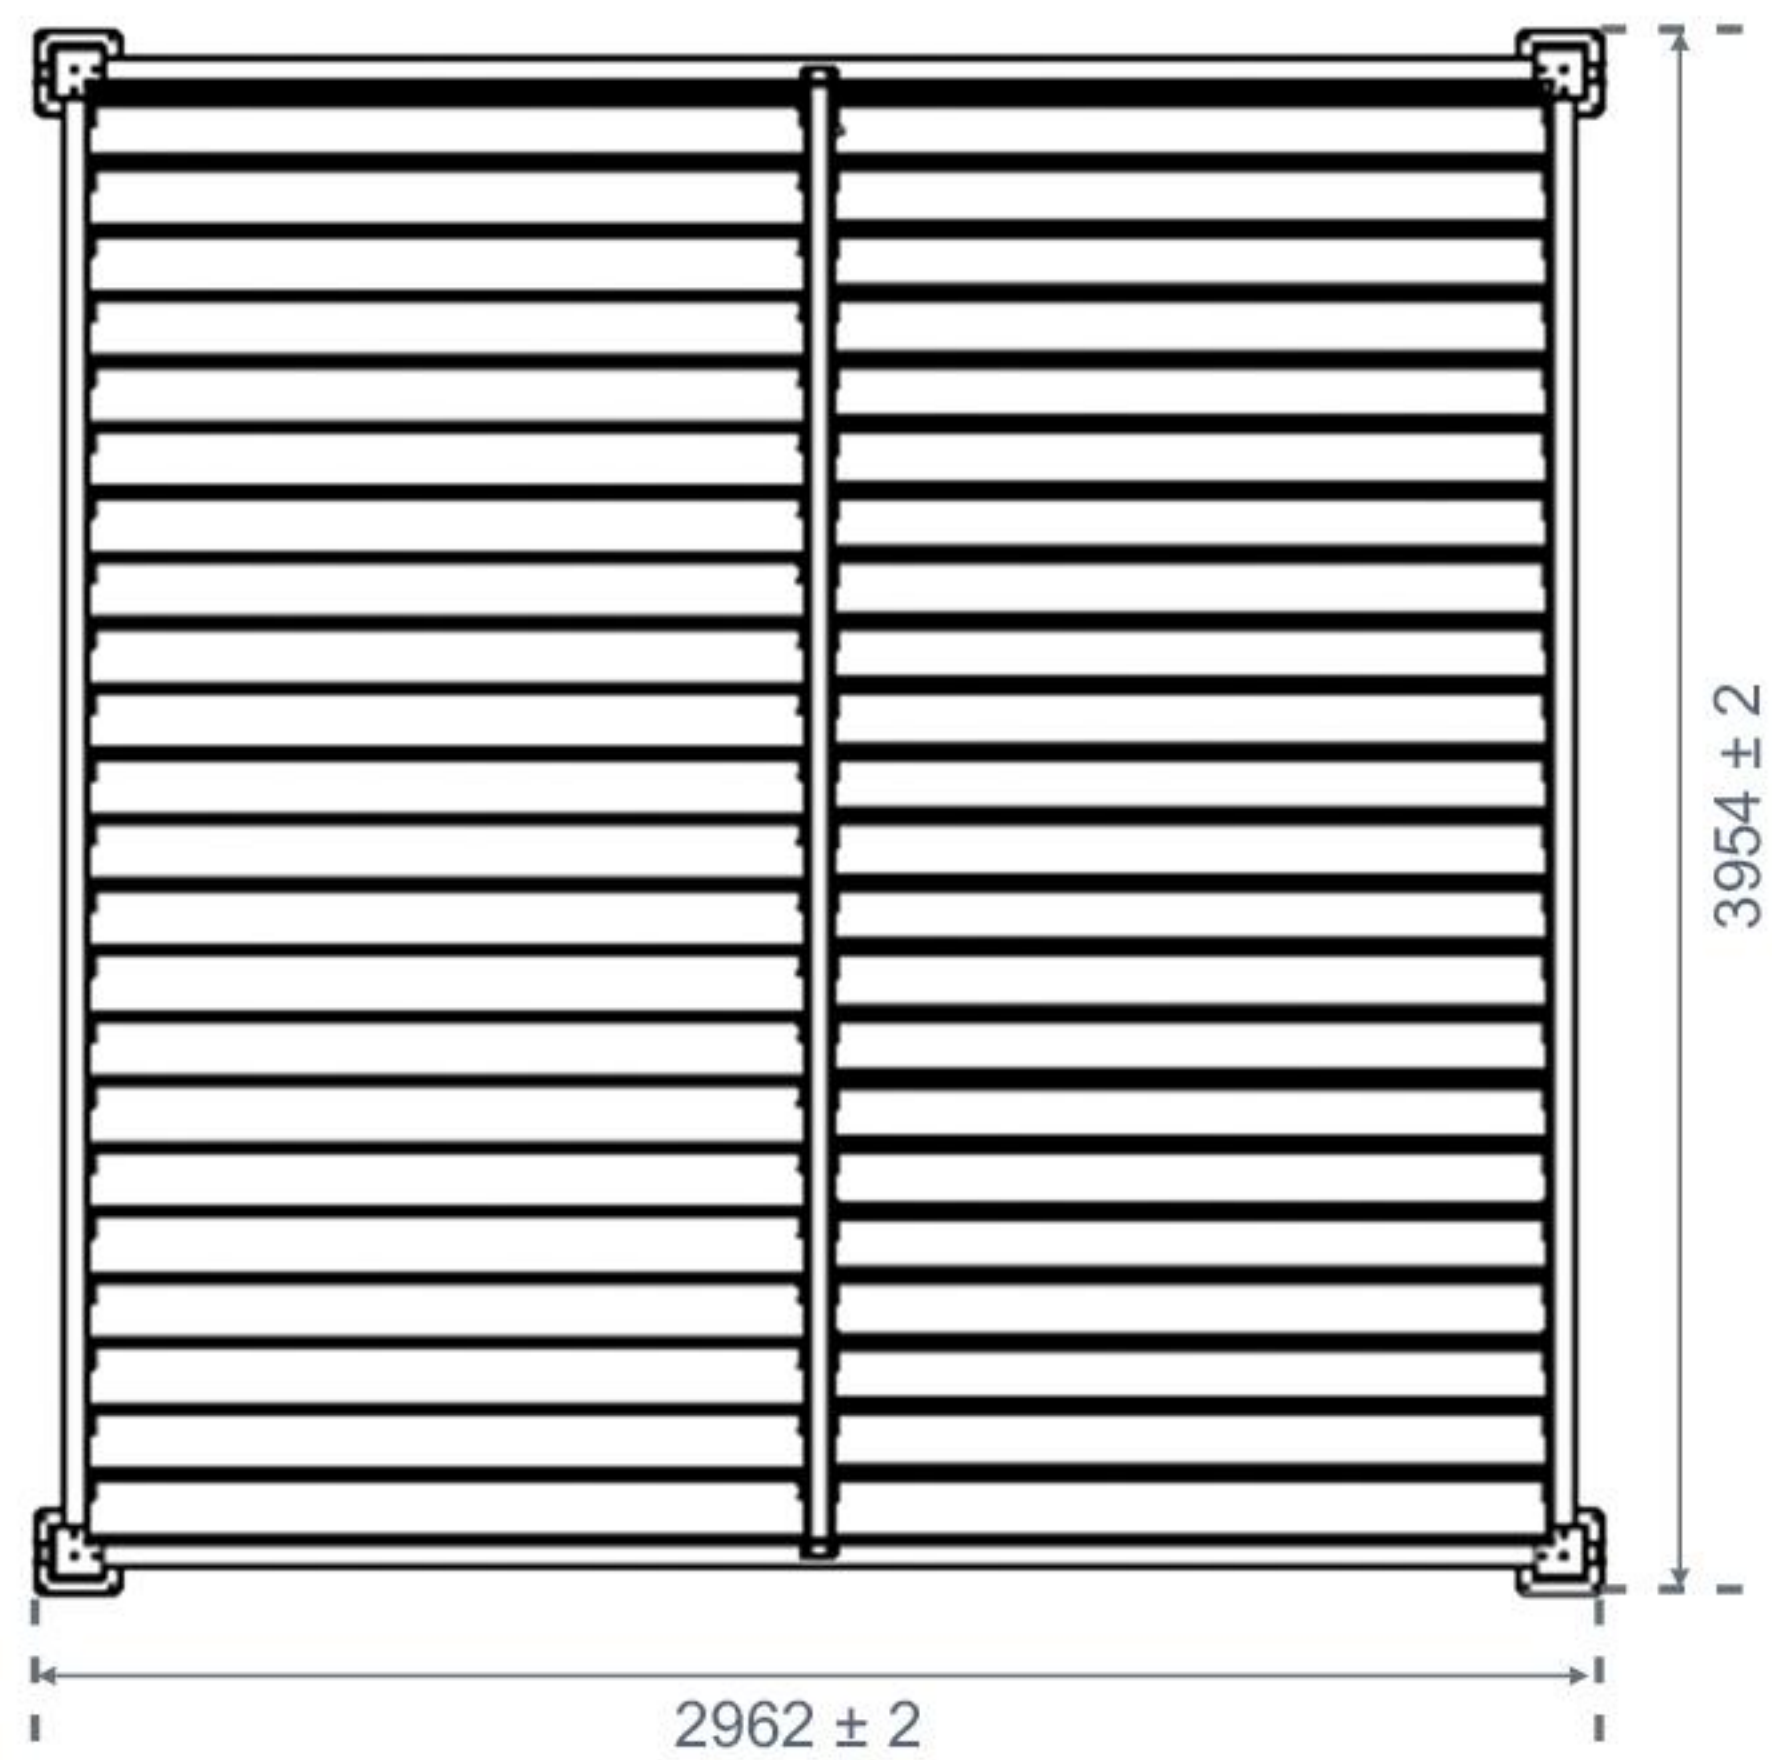

Poutre 120 x 100

Poutre de 120x100 mm en 100% aluminium. Même dimension que le chevron afin de la rendre harmonieuse et uniforme. Une rainure d'évacuation des eaux de 22 mm est prévue sur toute la longueur. Toutes les pièces de liaison des lames sont préassemblées en usine.

Évacuation

Pergola 300 x 300

VUE DE DESSUS

VUE DE PROFIL (LARGEUR)

VUE DE PROFIL (LONGUEUR)

VUE DE PROFIL (AVEC LAMES)

Pergola 360 x 300

VUE DE DESSUS

VUE DE PROFIL (LARGEUR)

VUE DE PROFIL (LONGUEUR)

VUE DE PROFIL (AVEC LAMES)

Pergola 400 x 300

VUE DE DESSUS

VUE DE PROFIL (LARGEUR)

VUE DE PROFIL (LONGUEUR)

VUE DE PROFIL (AVEC LAMES)

Pergola 400 x 400

VUE DE DESSUS

VUE DE PROFIL (LARGEUR)

VUE DE PROFIL (LONGUEUR)

VUE DE PROFIL (AVEC LAMES)