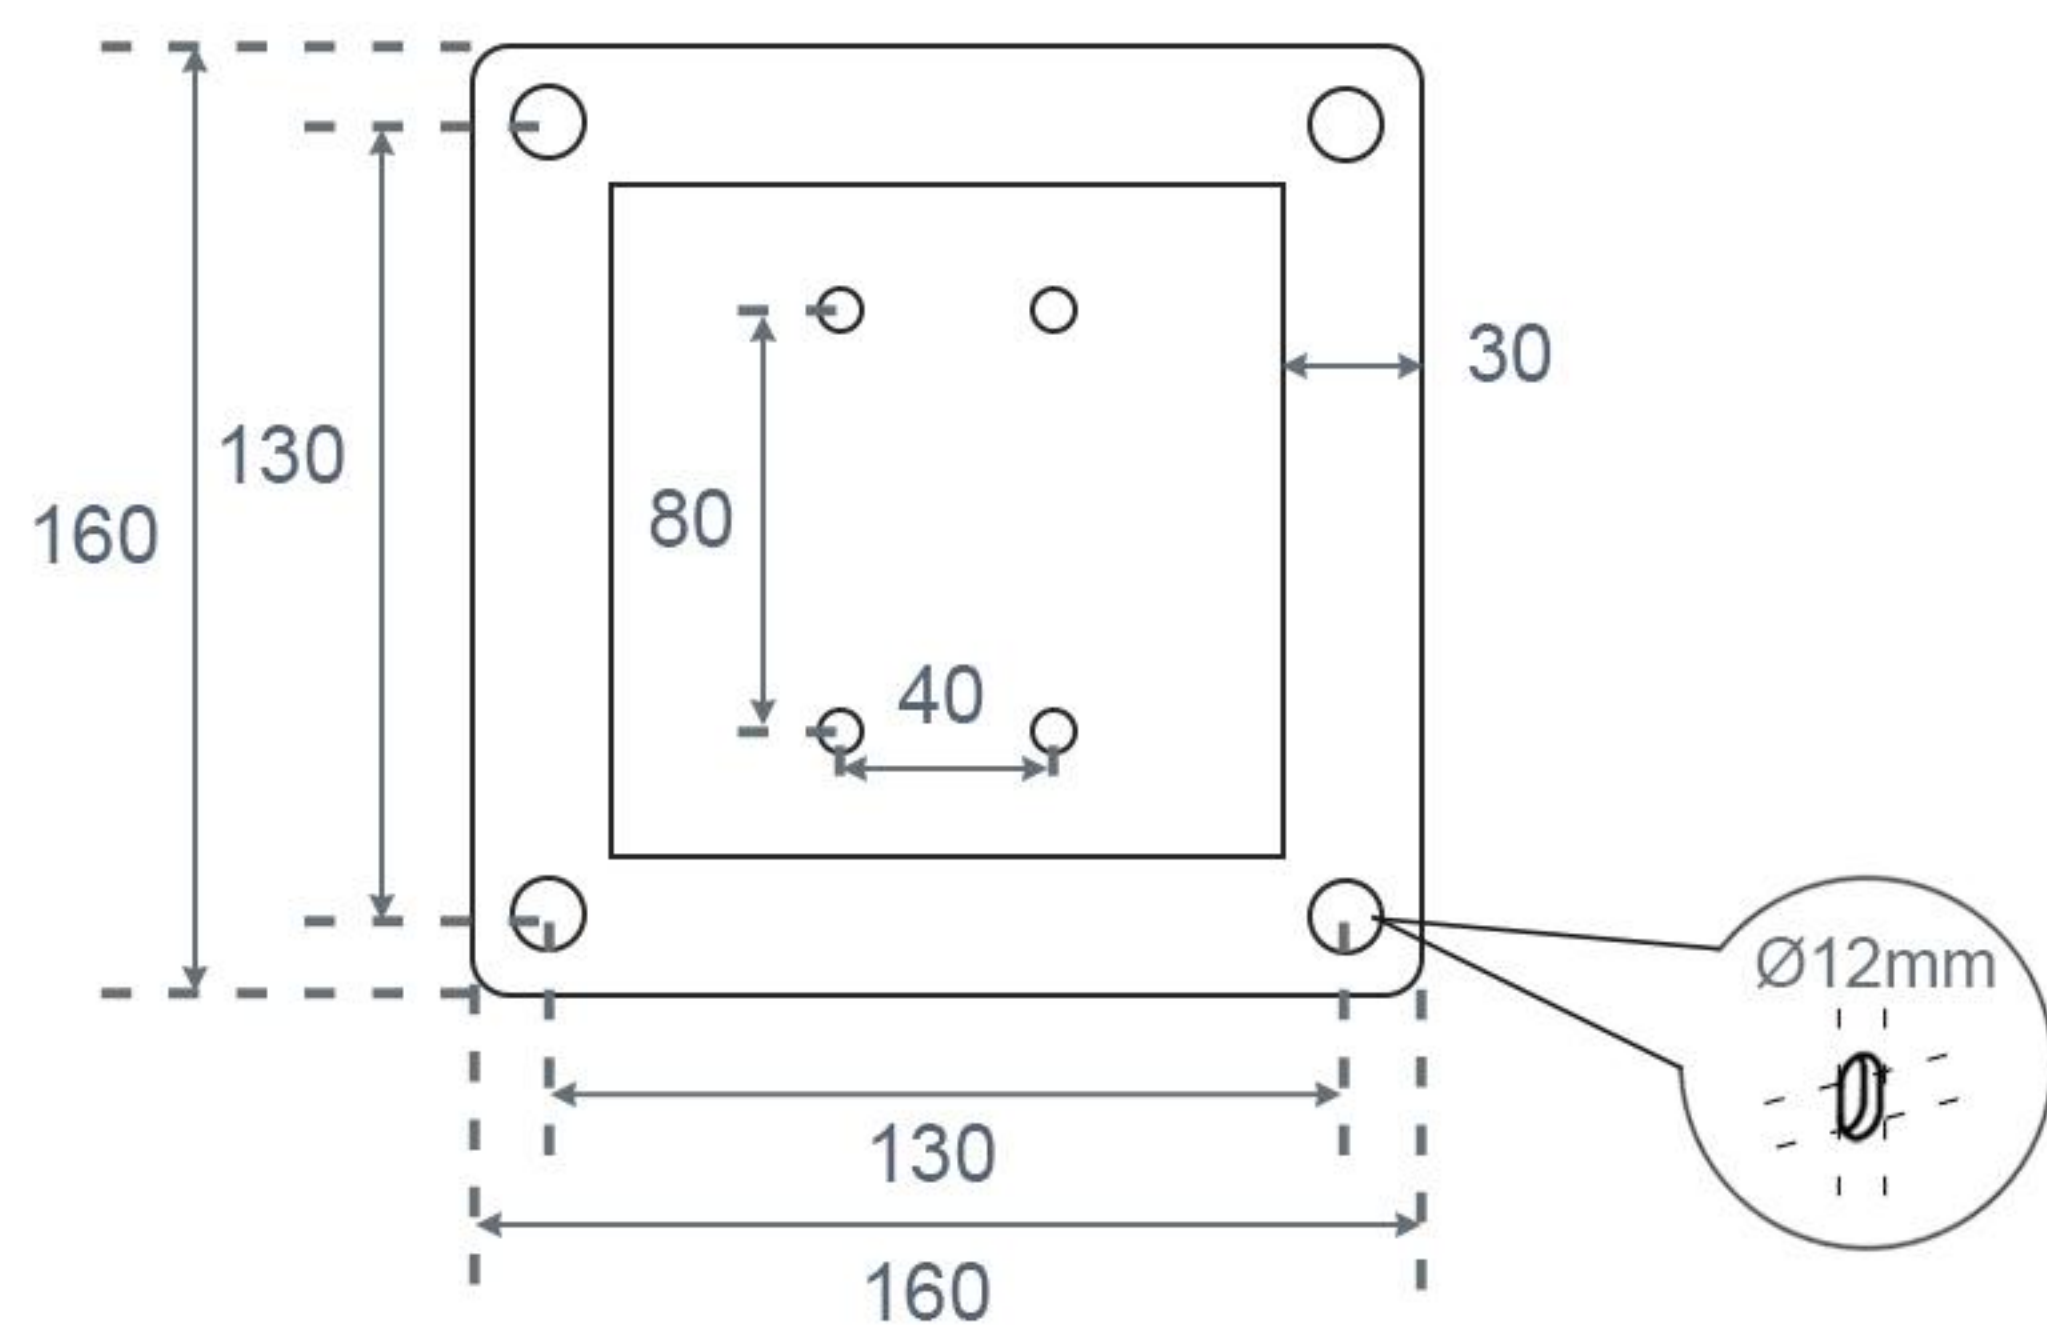

Pergola AUDENGE - prise de mesure

Pergola bioclimatique à lames orientables

ORION-MENUISERIES
UN MONDE D'OUVERTURE

Dimension (longueur x largeur x hauteur)	Encombrement réel (longueur x largeur x hauteur)
300 x 300 x 237 cm	2962 x 2962 x 2376 mm
360 x 300 x 237 cm	3582 x 2962 x 2376 mm
400 x 300 x 237 cm	3954 x 2962 x 2376 mm
400 x 400 x 237 cm	3954 x 3954 x 2376 mm

Platine 160 x 160

Platine 160x160 mm en 100% aluminium avec une épaisseur de 6 mm. Fixer au sol par 4 vis d'expansion. Cette platine a été préassemblé sur les poteaux en usine.

Chevron 120 x 120

Chevron de 120x120 mm en 100% aluminium. Les 2 systèmes de manoeuvre sont intégrés indépendamment. Une rainure d'évacuation des eaux de 22 mm est prévue sur toute la longueur et sur les deux côtés. Toutes les pièces de liaison des lames sont préassemblées en usine.

Poteaux 100 x 100

Poteau de 100x100 mm en aluminium. Pour une meilleure stabilité. L'assemblage est facile et précis grâce à des pièces de jonction en acier déjà intégrées au bout du poteau. Une sortie d'évacuation des eaux est prévue au pied de celui-ci.

Poutre 120 x 100

Poutre de 120x100 mm en 100% aluminium. Même dimension que le chevron afin de la rendre harmonieuse et uniforme. Une rainure d'évacuation des eaux de 22 mm est prévue sur toute la longueur. Toutes les pièces de liaison des lames sont préassemblées en usine.