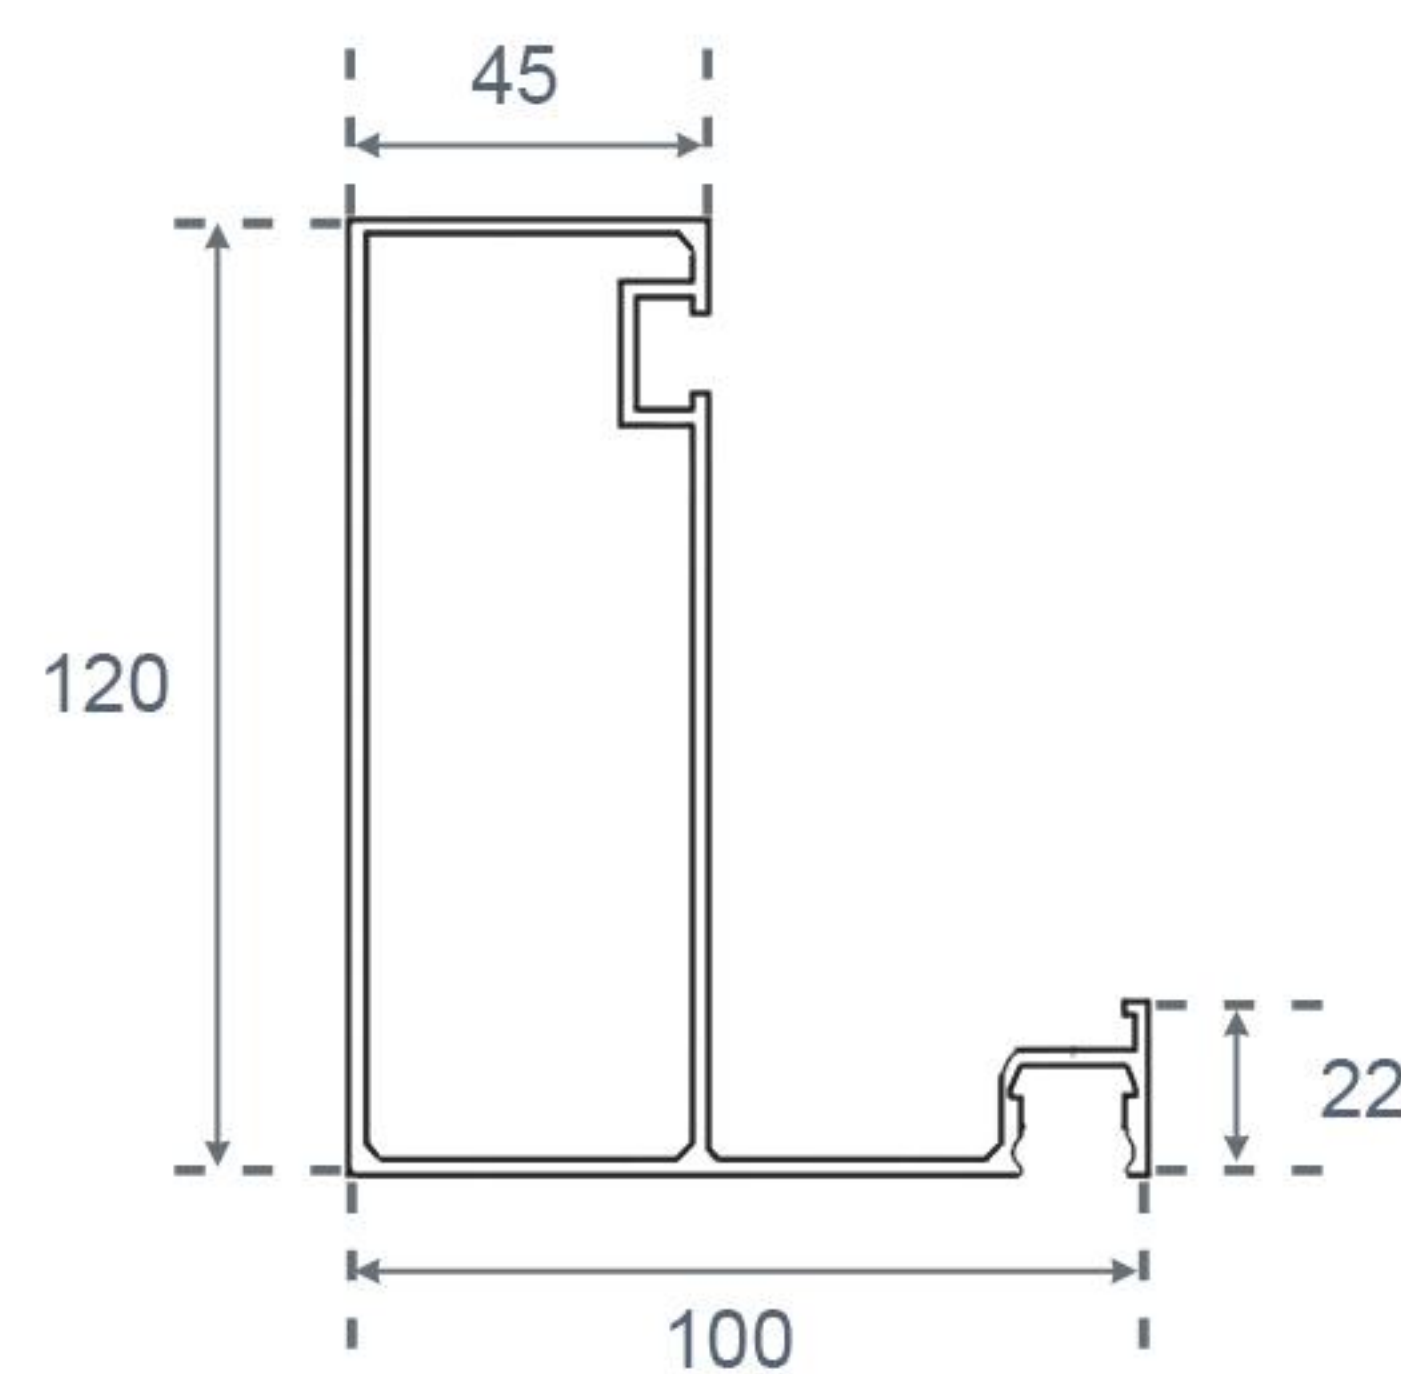

Pergola AUDENGE - prise de mesure

Pergola bioclimatique à lames orientables

ORION-MENUISERIES
UN MONDE D'OUVERTURE

Dimension (longueur x largeur x hauteur)	Encombrement réel (longueur x largeur x hauteur)
300 x 300 x 237 cm	2962 x 2962 x 2376 mm
360 x 300 x 237 cm	3582 x 2962 x 2376 mm
400 x 300 x 237 cm	3954 x 2962 x 2376 mm
400 x 400 x 237 cm	3954 x 3954 x 2376 mm

Platine 160 x 160

Platine 160x160 mm en 100% aluminium avec une épaisseur de 6 mm. Fixer au sol par 4 vis d'expansion. Cette platine a été préassemblé sur les poteaux en usine.

Chevron 120 x 120

Chevron de 120x120 mm en 100% aluminium. Les 2 systèmes de manoeuvre sont intégrés indépendamment. Une rainure d'évacuation des eaux de 22 mm est prévue sur toute la longueur et sur les deux côtés. Toutes les pièces de liaison des lames sont préassemblées en usine.

Poteaux 100 x 100

Poteau de 100x100 mm en aluminium. Pour une meilleure stabilité. L'assemblage est facile et précis grâce à des pièces de jonction en acier déjà intégrées au bout du poteau. Une sortie d'évacuation des eaux est prévue au pied de celui-ci.

Poutre 120 x 100

Poutre de 120x100 mm en 100% aluminium. Même dimension que le chevron afin de la rendre harmonieuse et uniforme. Une rainure d'évacuation des eaux de 22 mm est prévue sur toute la longueur. Toutes les pièces de liaison des lames sont préassemblées en usine.