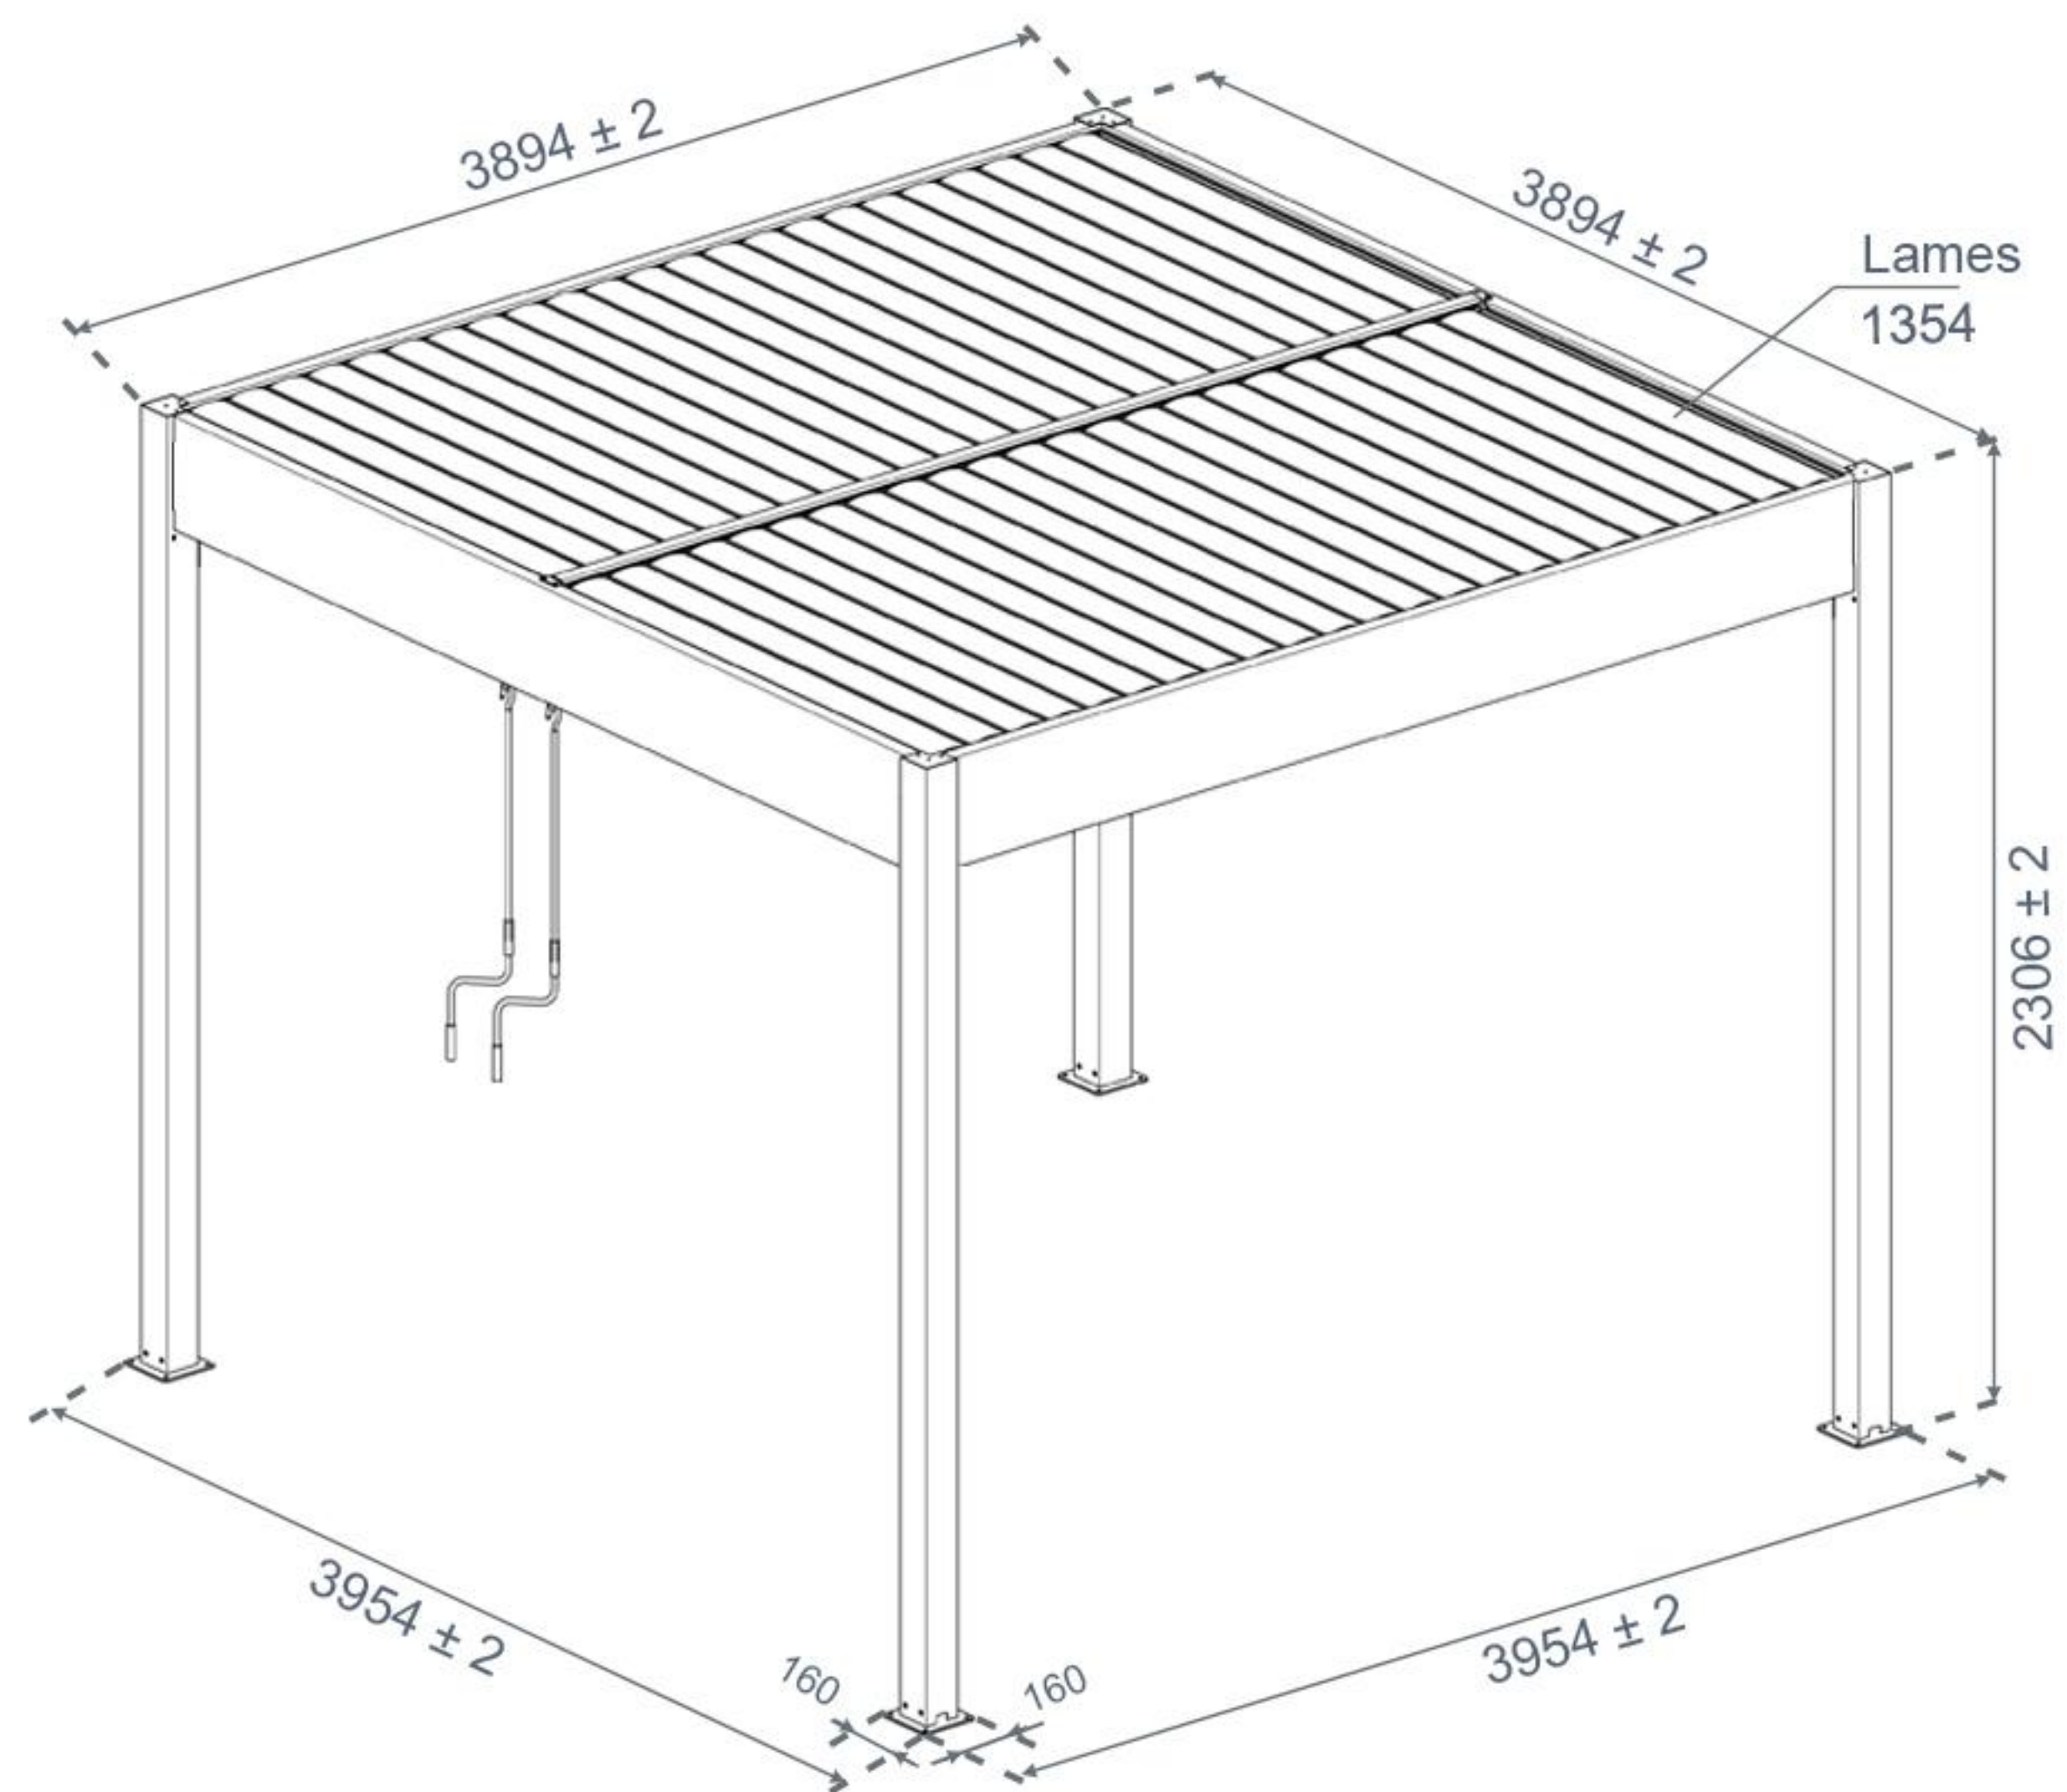

VUE DE PROFIL (LARGEUR)