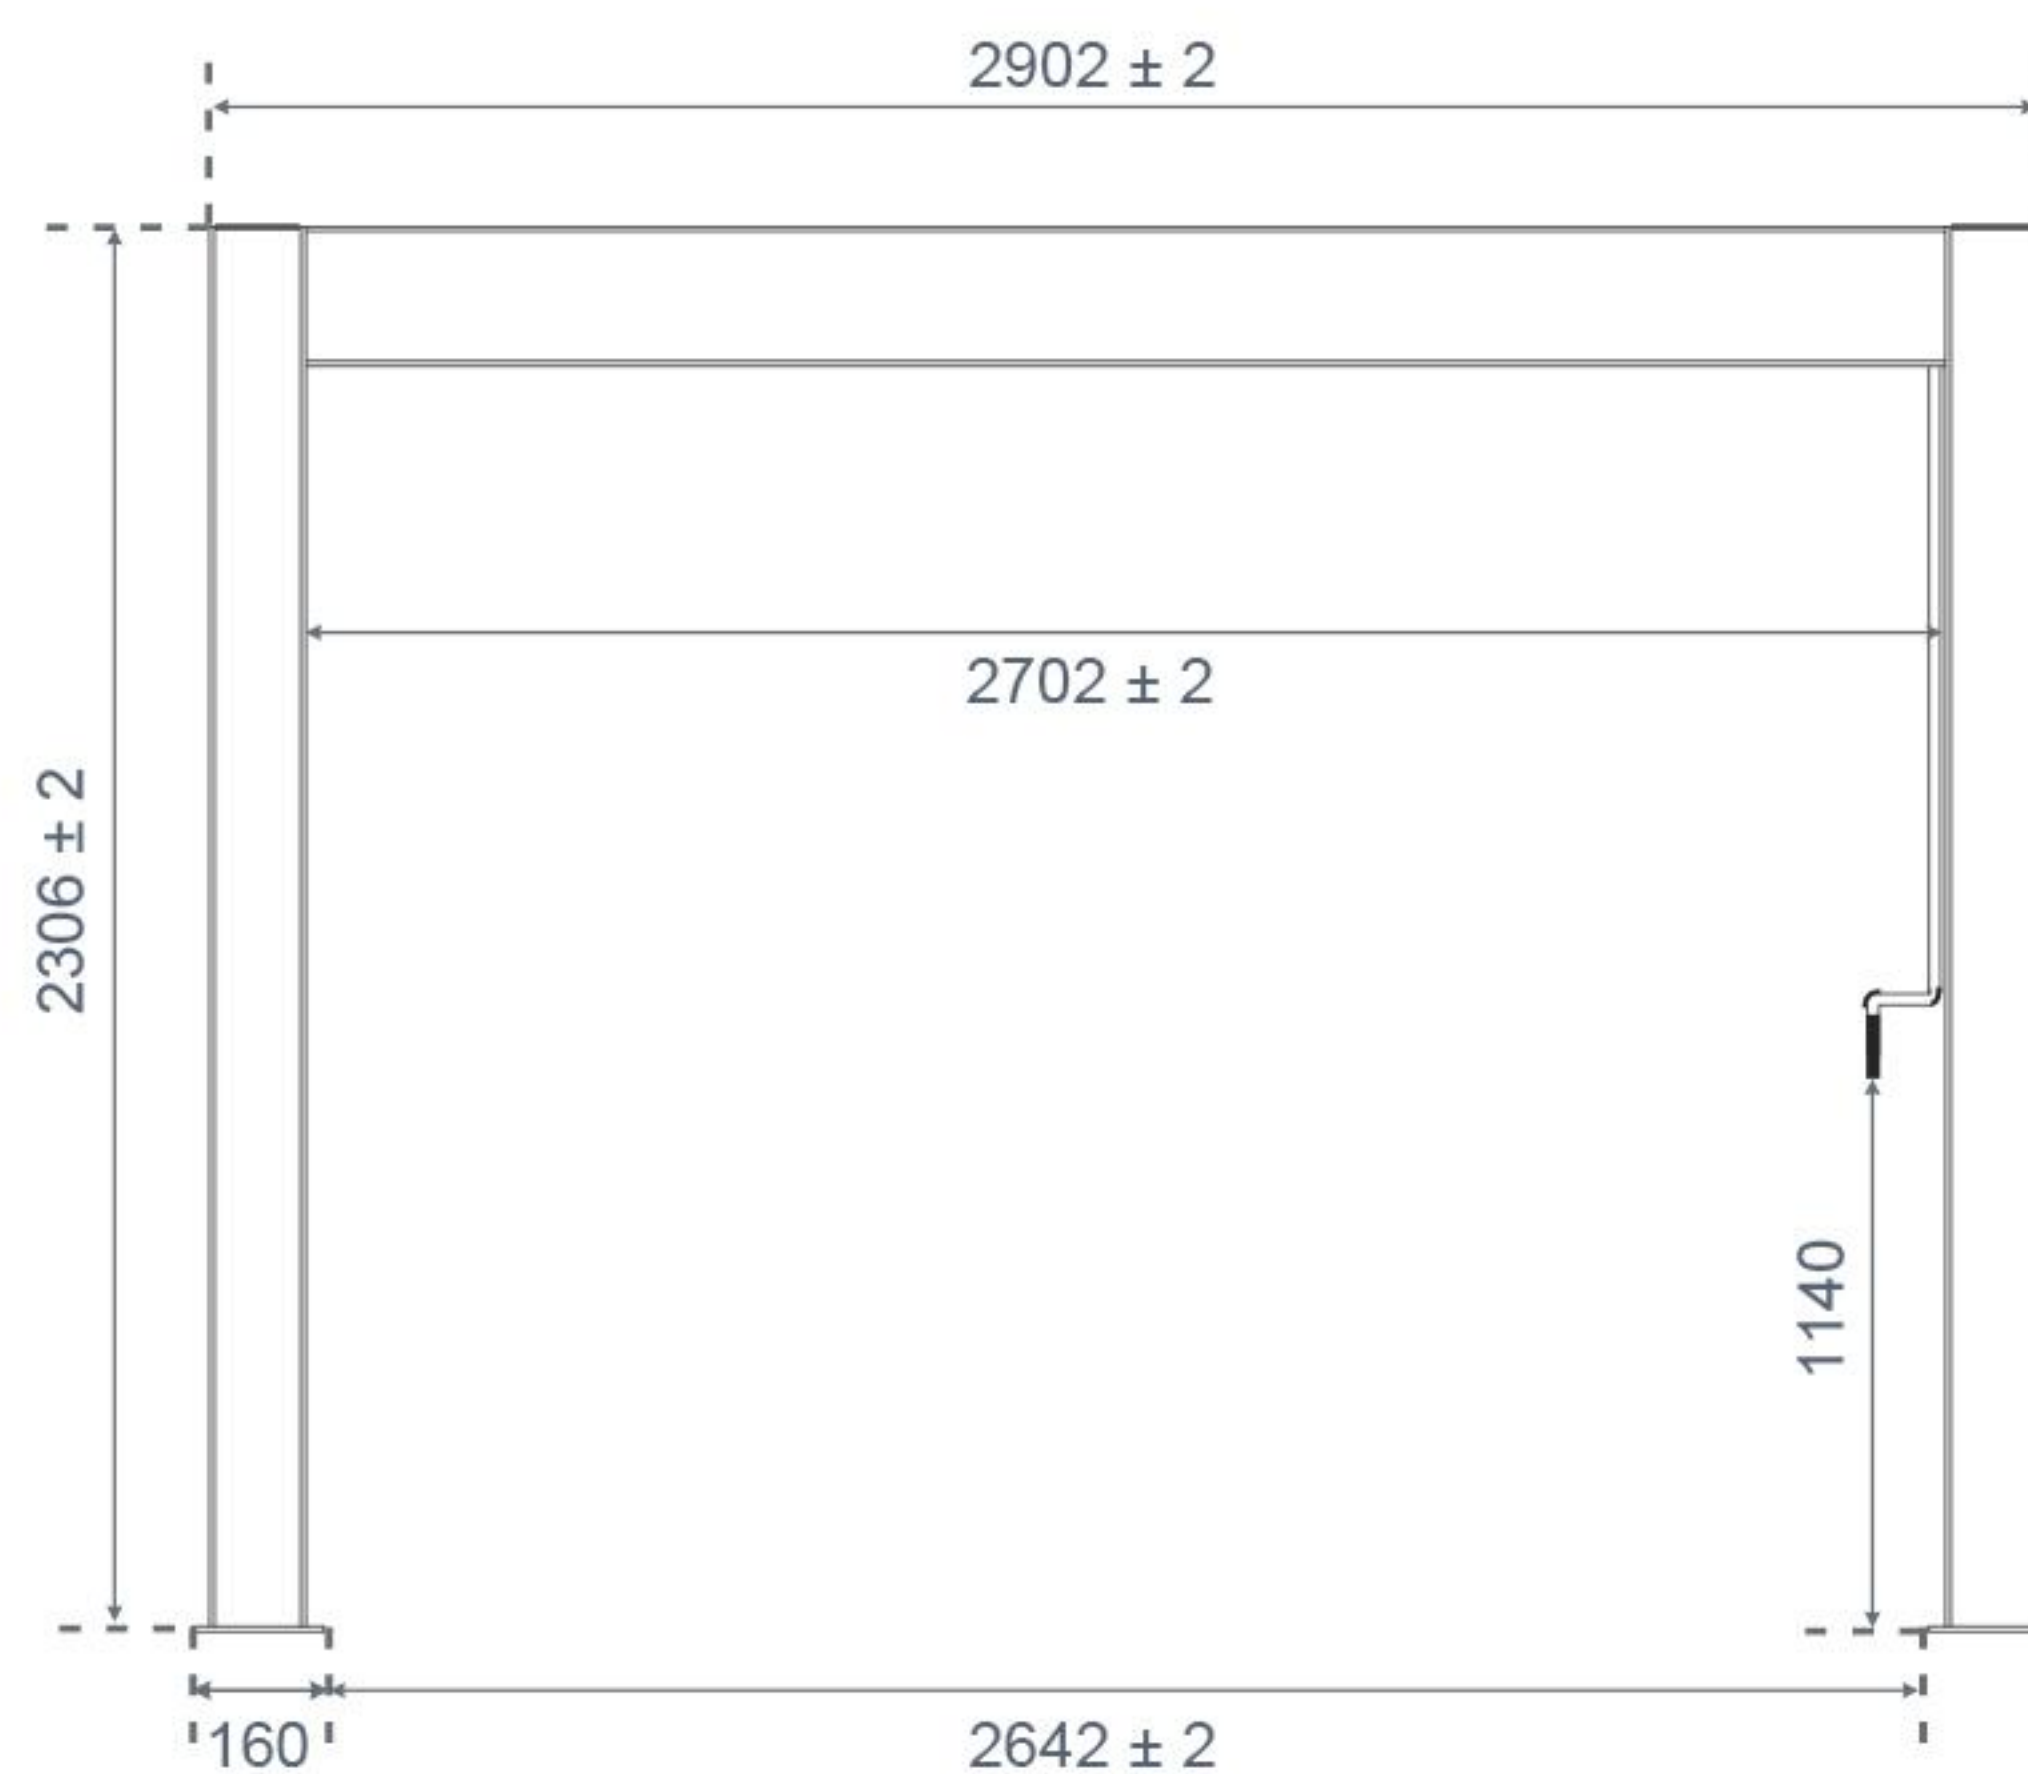

Pergola AUDENGE - prise de mesure

Pergola bioclimatique à lames orientables

ORION-MENUISERIES
UN MONDE D'OUVERTURE

Dimension (longueur x largeur x hauteur)	Encombrement réel (longueur x largeur x hauteur)
300 x 300 x 237 cm	2962 x 2962 x 2376 mm
360 x 300 x 237 cm	3582 x 2962 x 2376 mm
400 x 300 x 237 cm	3954 x 2962 x 2376 mm
400 x 400 x 237 cm	3954 x 3954 x 2376 mm

Poutre 120 x 100

Poutre de 120x100 mm en 100% aluminium. Même dimension que le chevron afin de la rendre harmonieuse et uniforme. Une rainure d'évacuation des eaux de 22 mm est prévue sur toute la longueur. Toutes les pièces de liaison des lames sont préassemblées en usine.

Évacuation

Pergola 300 x 300

VUE DE DESSUS

VUE DE PROFIL (LARGEUR)

VUE DE PROFIL (LONGUEUR)

VUE DE PROFIL (AVEC LAMES)

Pergola 360 x 300

VUE DE DESSUS

VUE DE PROFIL (LARGEUR)

VUE DE PROFIL (LONGUEUR)

VUE DE PROFIL (AVEC LAMES)

Pergola 400 x 300

VUE DE DESSUS

VUE DE PROFIL (LARGEUR)

VUE DE PROFIL (LONGUEUR)

VUE DE PROFIL (AVEC LAMES)