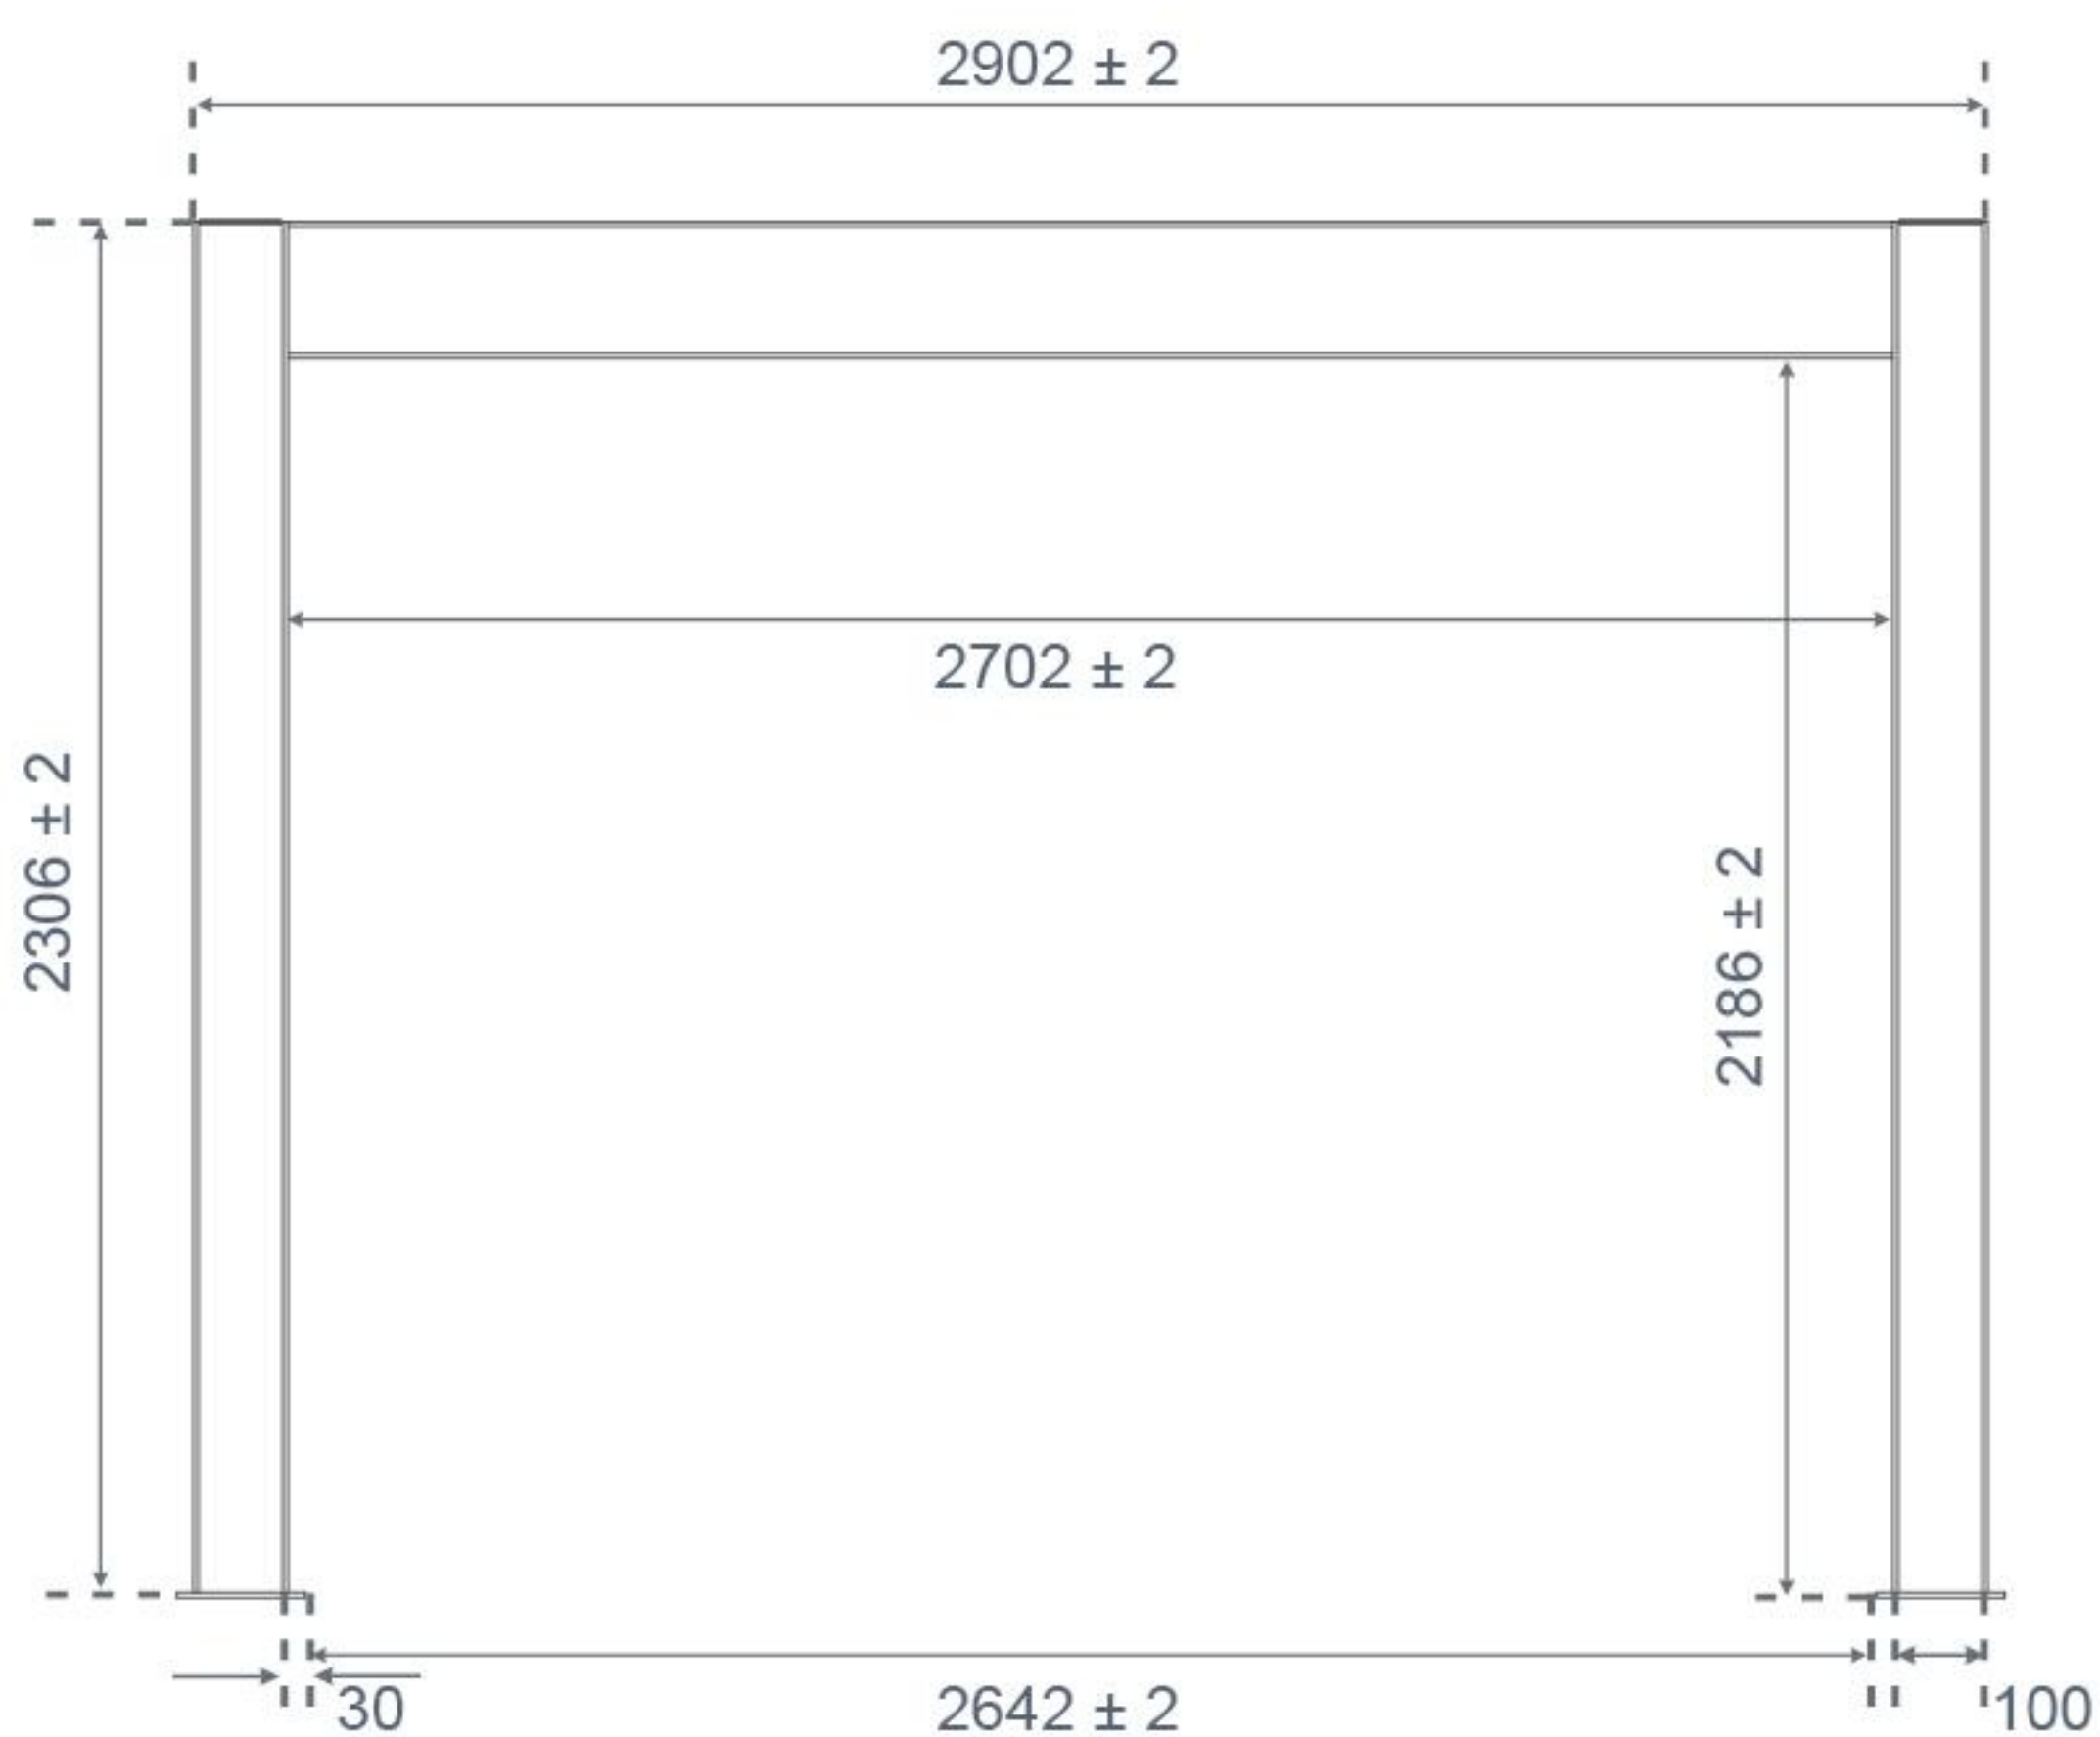

Pergola AUDENGE - prise de mesure

Pergola bioclimatique à lames orientables

ORION-MENUISERIES
UN MONDE D'OUVERTURE

Dimension (longueur x largeur x hauteur)	Encombrement réel (longueur x largeur x hauteur)
300 x 300 x 237 cm	2962 x 2962 x 2376 mm
360 x 300 x 237 cm	3582 x 2962 x 2376 mm
400 x 300 x 237 cm	3954 x 2962 x 2376 mm
400 x 400 x 237 cm	3954 x 3954 x 2376 mm

Poutre 120 x 100

Poutre de 120x100 mm en 100% aluminium. Même dimension que le chevron afin de la rendre harmonieuse et uniforme. Une rainure d'évacuation des eaux de 22 mm est prévue sur toute la longueur. Toutes les pièces de liaison des lames sont préassemblées en usine.

Évacuation

Pergola 300 x 300

VUE DE DESSUS

VUE DE PROFIL (LARGEUR)

VUE DE PROFIL (LONGUEUR)

VUE DE PROFIL (AVEC LAMES)

Pergola 360 x 300

VUE DE DESSUS

VUE DE PROFIL (LARGEUR)

VUE DE PROFIL (LONGUEUR)

VUE DE PROFIL (AVEC LAMES)

Pergola 400 x 300

VUE DE DESSUS

VUE DE PROFIL (LARGEUR)

VUE DE PROFIL (LONGUEUR)

VUE DE PROFIL (AVEC LAMES)