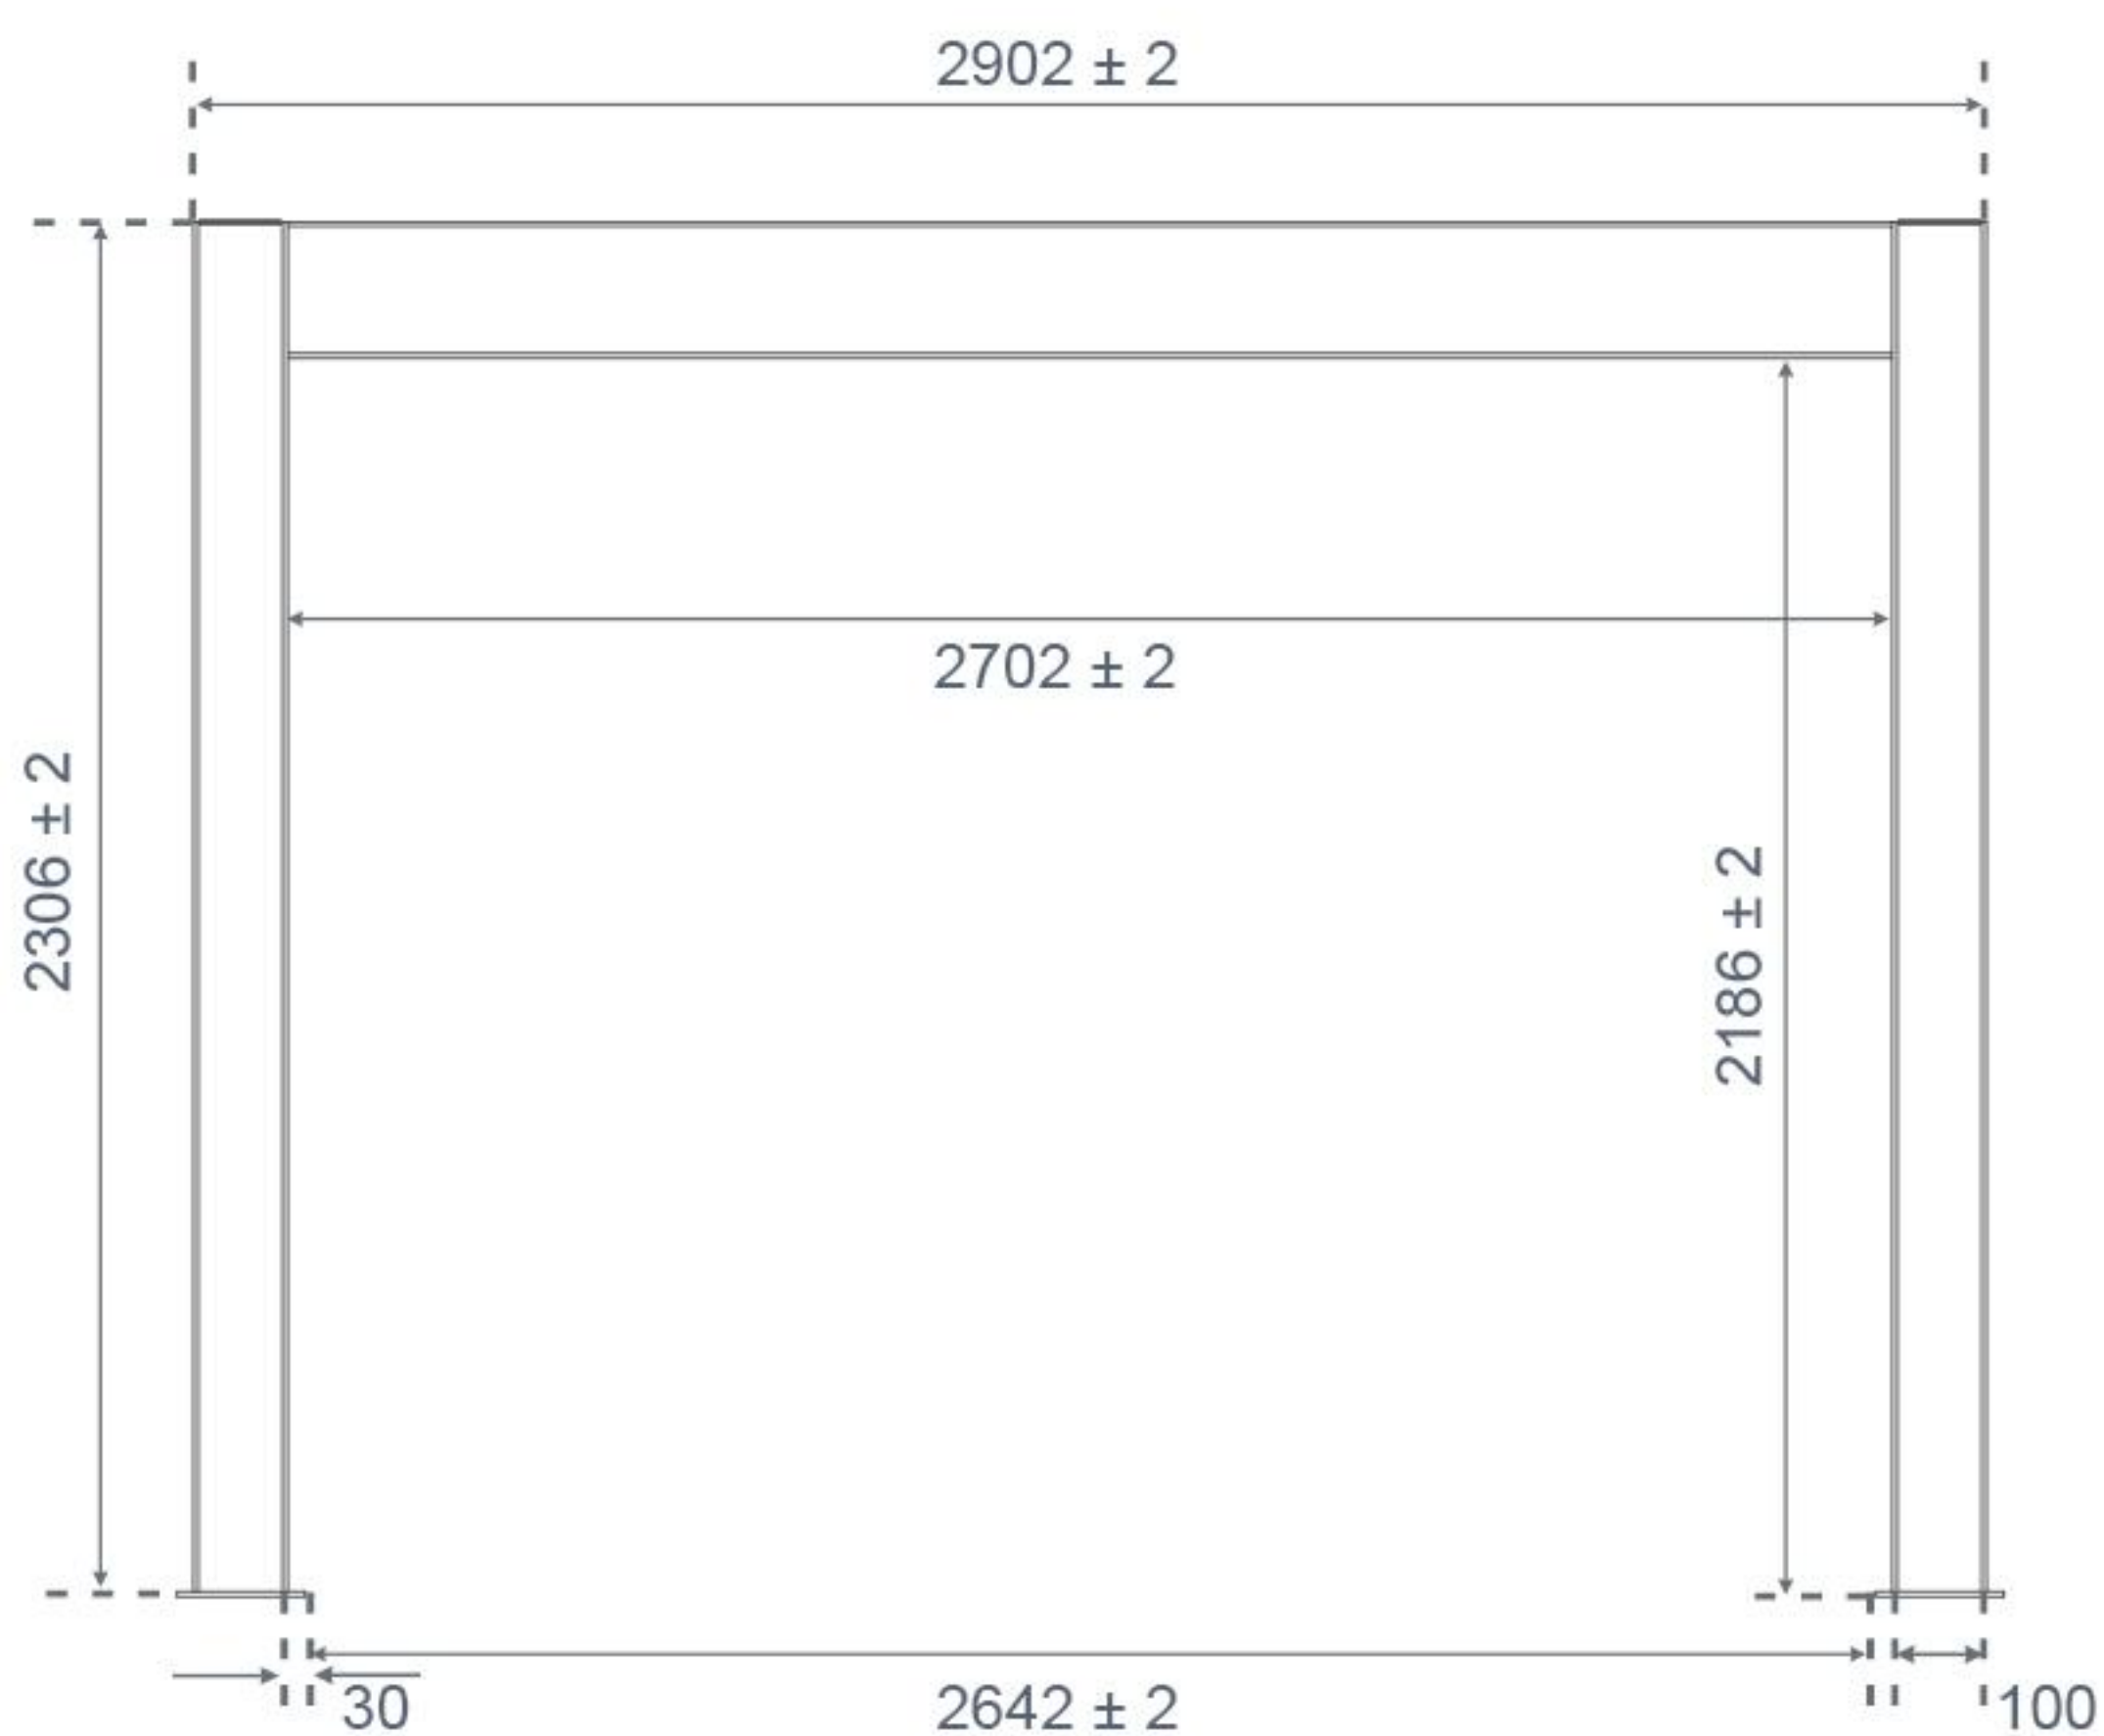

Pergola AUDENGE - prise de mesure

Pergola bioclimatique à lames orientables

ORION-MENUISERIES
UN MONDE D'OUVERTURE

Dimension (longueur x largeur x hauteur)	Encombrement réel (longueur x largeur x hauteur)
300 x 300 x 237 cm	2962 x 2962 x 2376 mm
360 x 300 x 237 cm	3582 x 2962 x 2376 mm
400 x 300 x 237 cm	3954 x 2962 x 2376 mm
400 x 400 x 237 cm	3954 x 3954 x 2376 mm

Poutre 120 x 100

Poutre de 120x100 mm en 100% aluminium. Même dimension que le chevron afin de la rendre harmonieuse et uniforme. Une rainure d'évacuation des eaux de 22 mm est prévue sur toute la longueur. Toutes les pièces de liaison des lames sont préassemblées en usine.

VUE DE PROFIL (LARGEUR)

VUE DE PROFIL (LONGUEUR)

VUE DE PROFIL (AVEC LAMES)

Pergola 400 x 300

VUE DE DESSUS

VUE DE PROFIL (LARGEUR)

VUE DE PROFIL (LONGUEUR)

VUE DE PROFIL (AVEC LAMES)

Pergola 400 x 400

VUE DE DESSUS

VUE DE PROFIL (LARGEUR)

VUE DE PROFIL (LONGUEUR)

VUE DE PROFIL (AVEC LAMES)