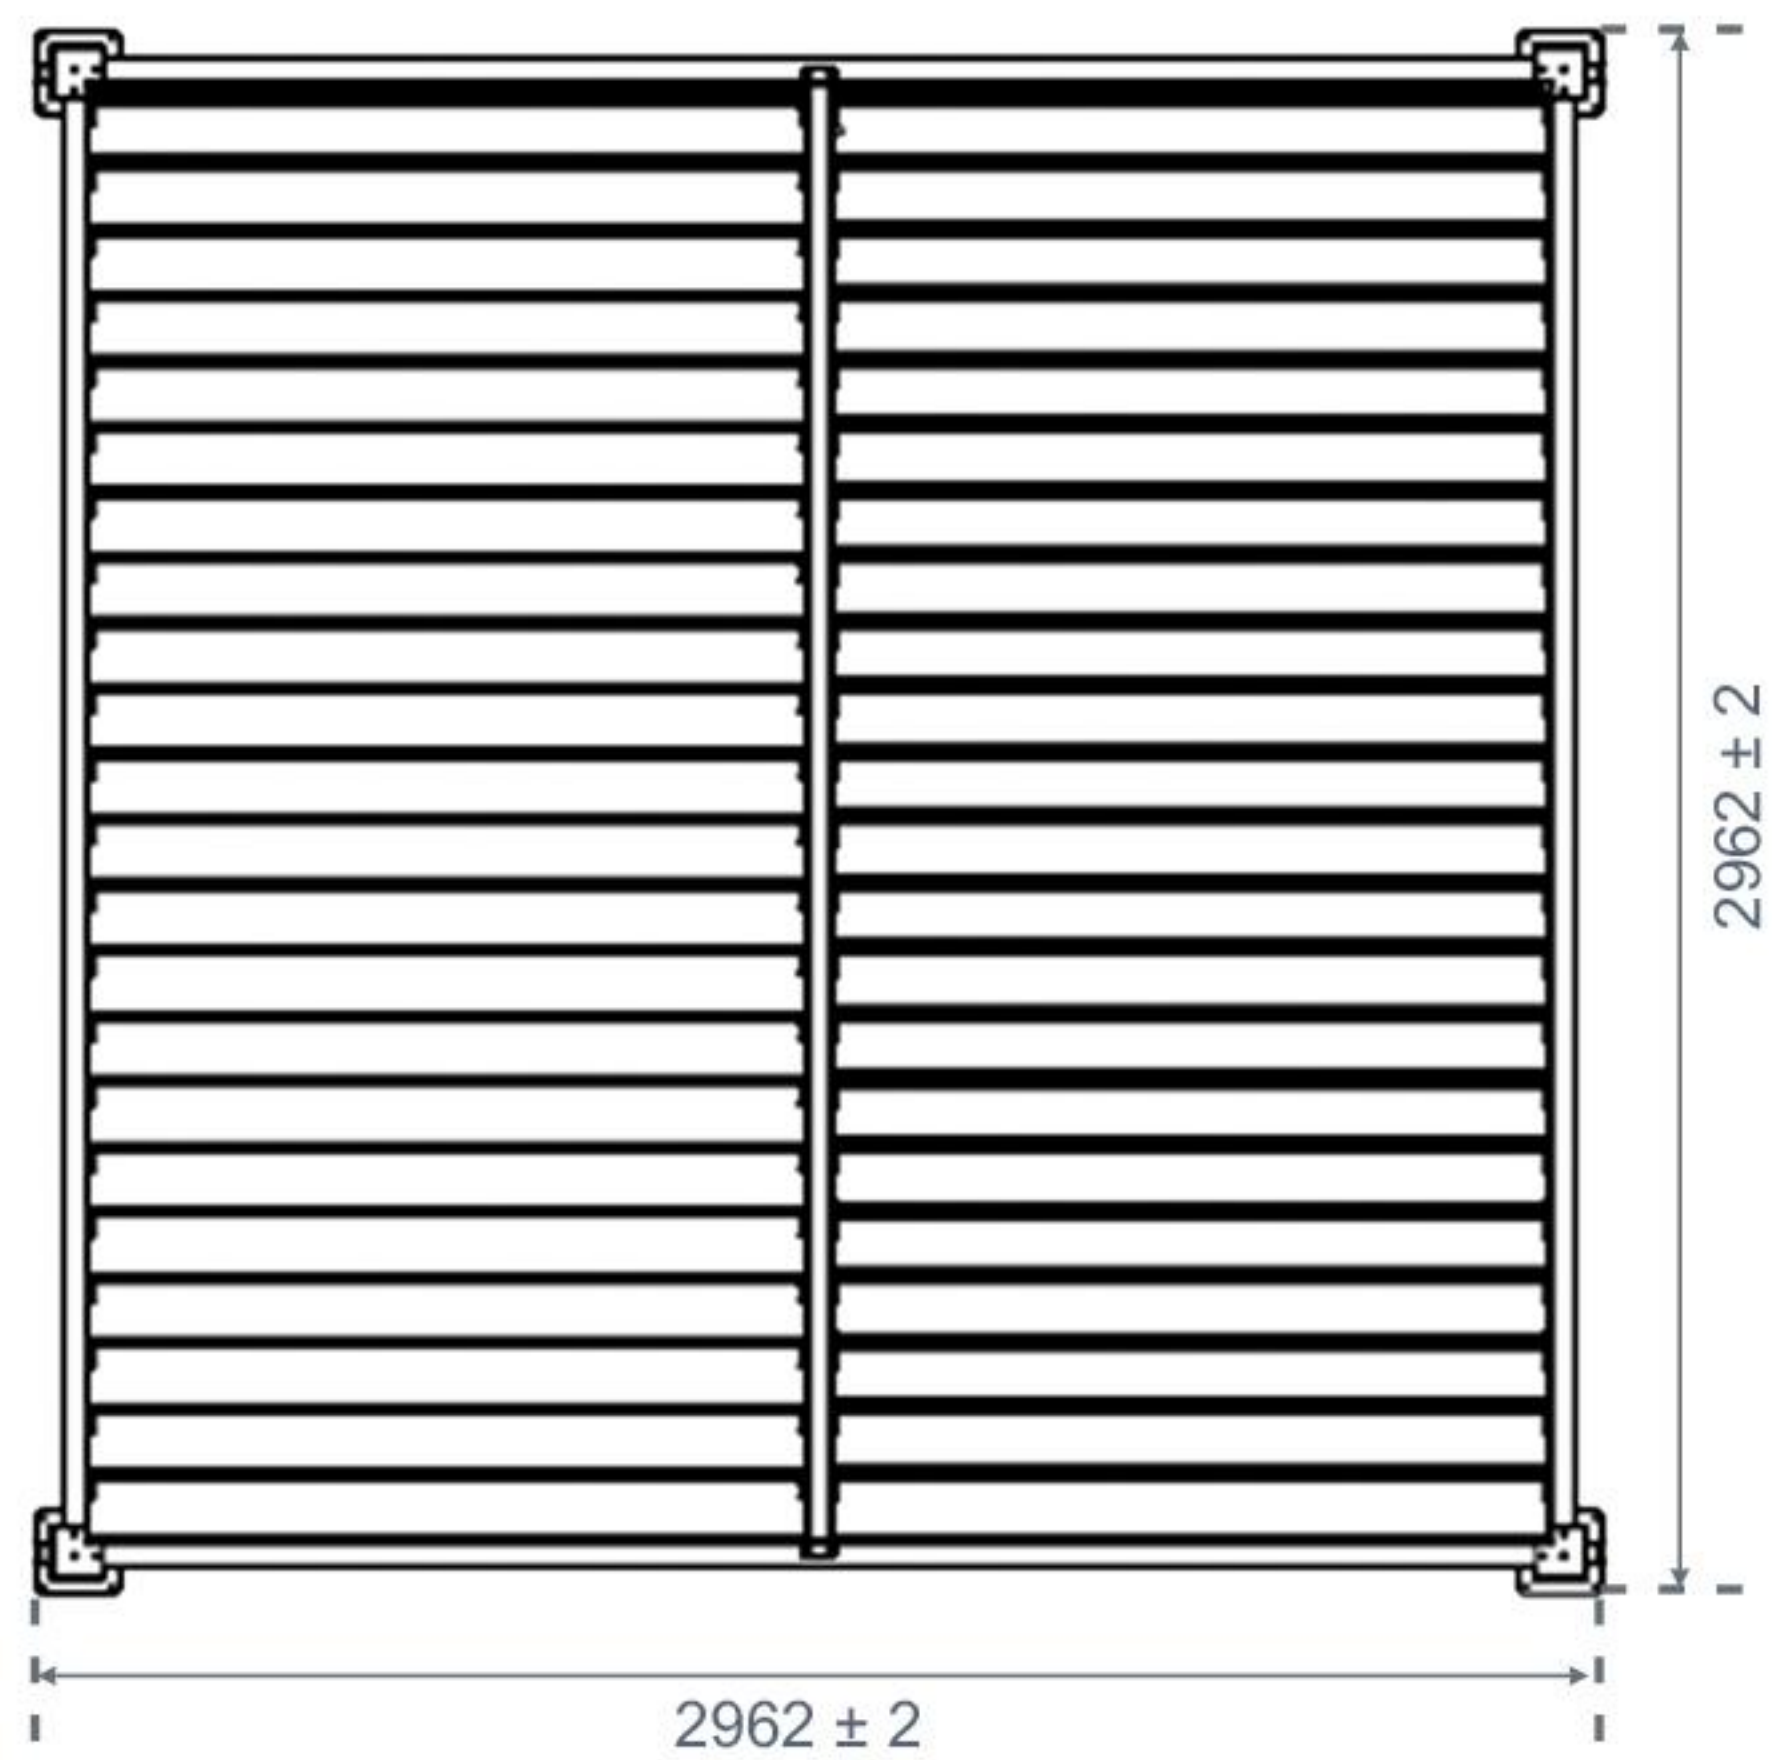

Platine 160 x 160

Platine 160x160 mm en 100% aluminium avec une épaisseur de 6 mm. Fixer au sol par 4 vis d'expansion. Cette platine a été préassemblé sur les poteaux en usine.

Chevron 120 x 120

Chevron de 120x120 mm en 100% aluminium. Les 2 systèmes de manoeuvre sont intégrés indépendamment. Une rainure d'évacuation des eaux de 22 mm est prévue sur toute la longueur et sur les deux côtés. Toutes les pièces de liaison des lames sont préassemblées en usine.

Poutre 120 x 100

Poutre de 120x100 mm en 100% aluminium. Même dimension que le chevron afin de la rendre harmonieuse et uniforme. Une rainure d'évacuation des eaux de 22 mm est prévue sur toute la longueur. Toutes les pièces de liaison des lames sont préassemblées en usine.

Évacuation

Pergola 300 x 300

VUE DE DESSUS

VUE DE PROFIL (LARGEUR)

VUE DE PROFIL (LONGUEUR)

VUE DE PROFIL (AVEC LAMES)

Pergola 360 x 300

VUE DE DESSUS

VUE DE PROFIL (LARGEUR)

VUE DE PROFIL (LONGUEUR)

VUE DE PROFIL (AVEC LAMES)

Pergola 400 x 300

VUE DE DESSUS

VUE DE PROFIL (LARGEUR)

VUE DE PROFIL (LONGUEUR)

VUE DE PROFIL (AVEC LAMES)