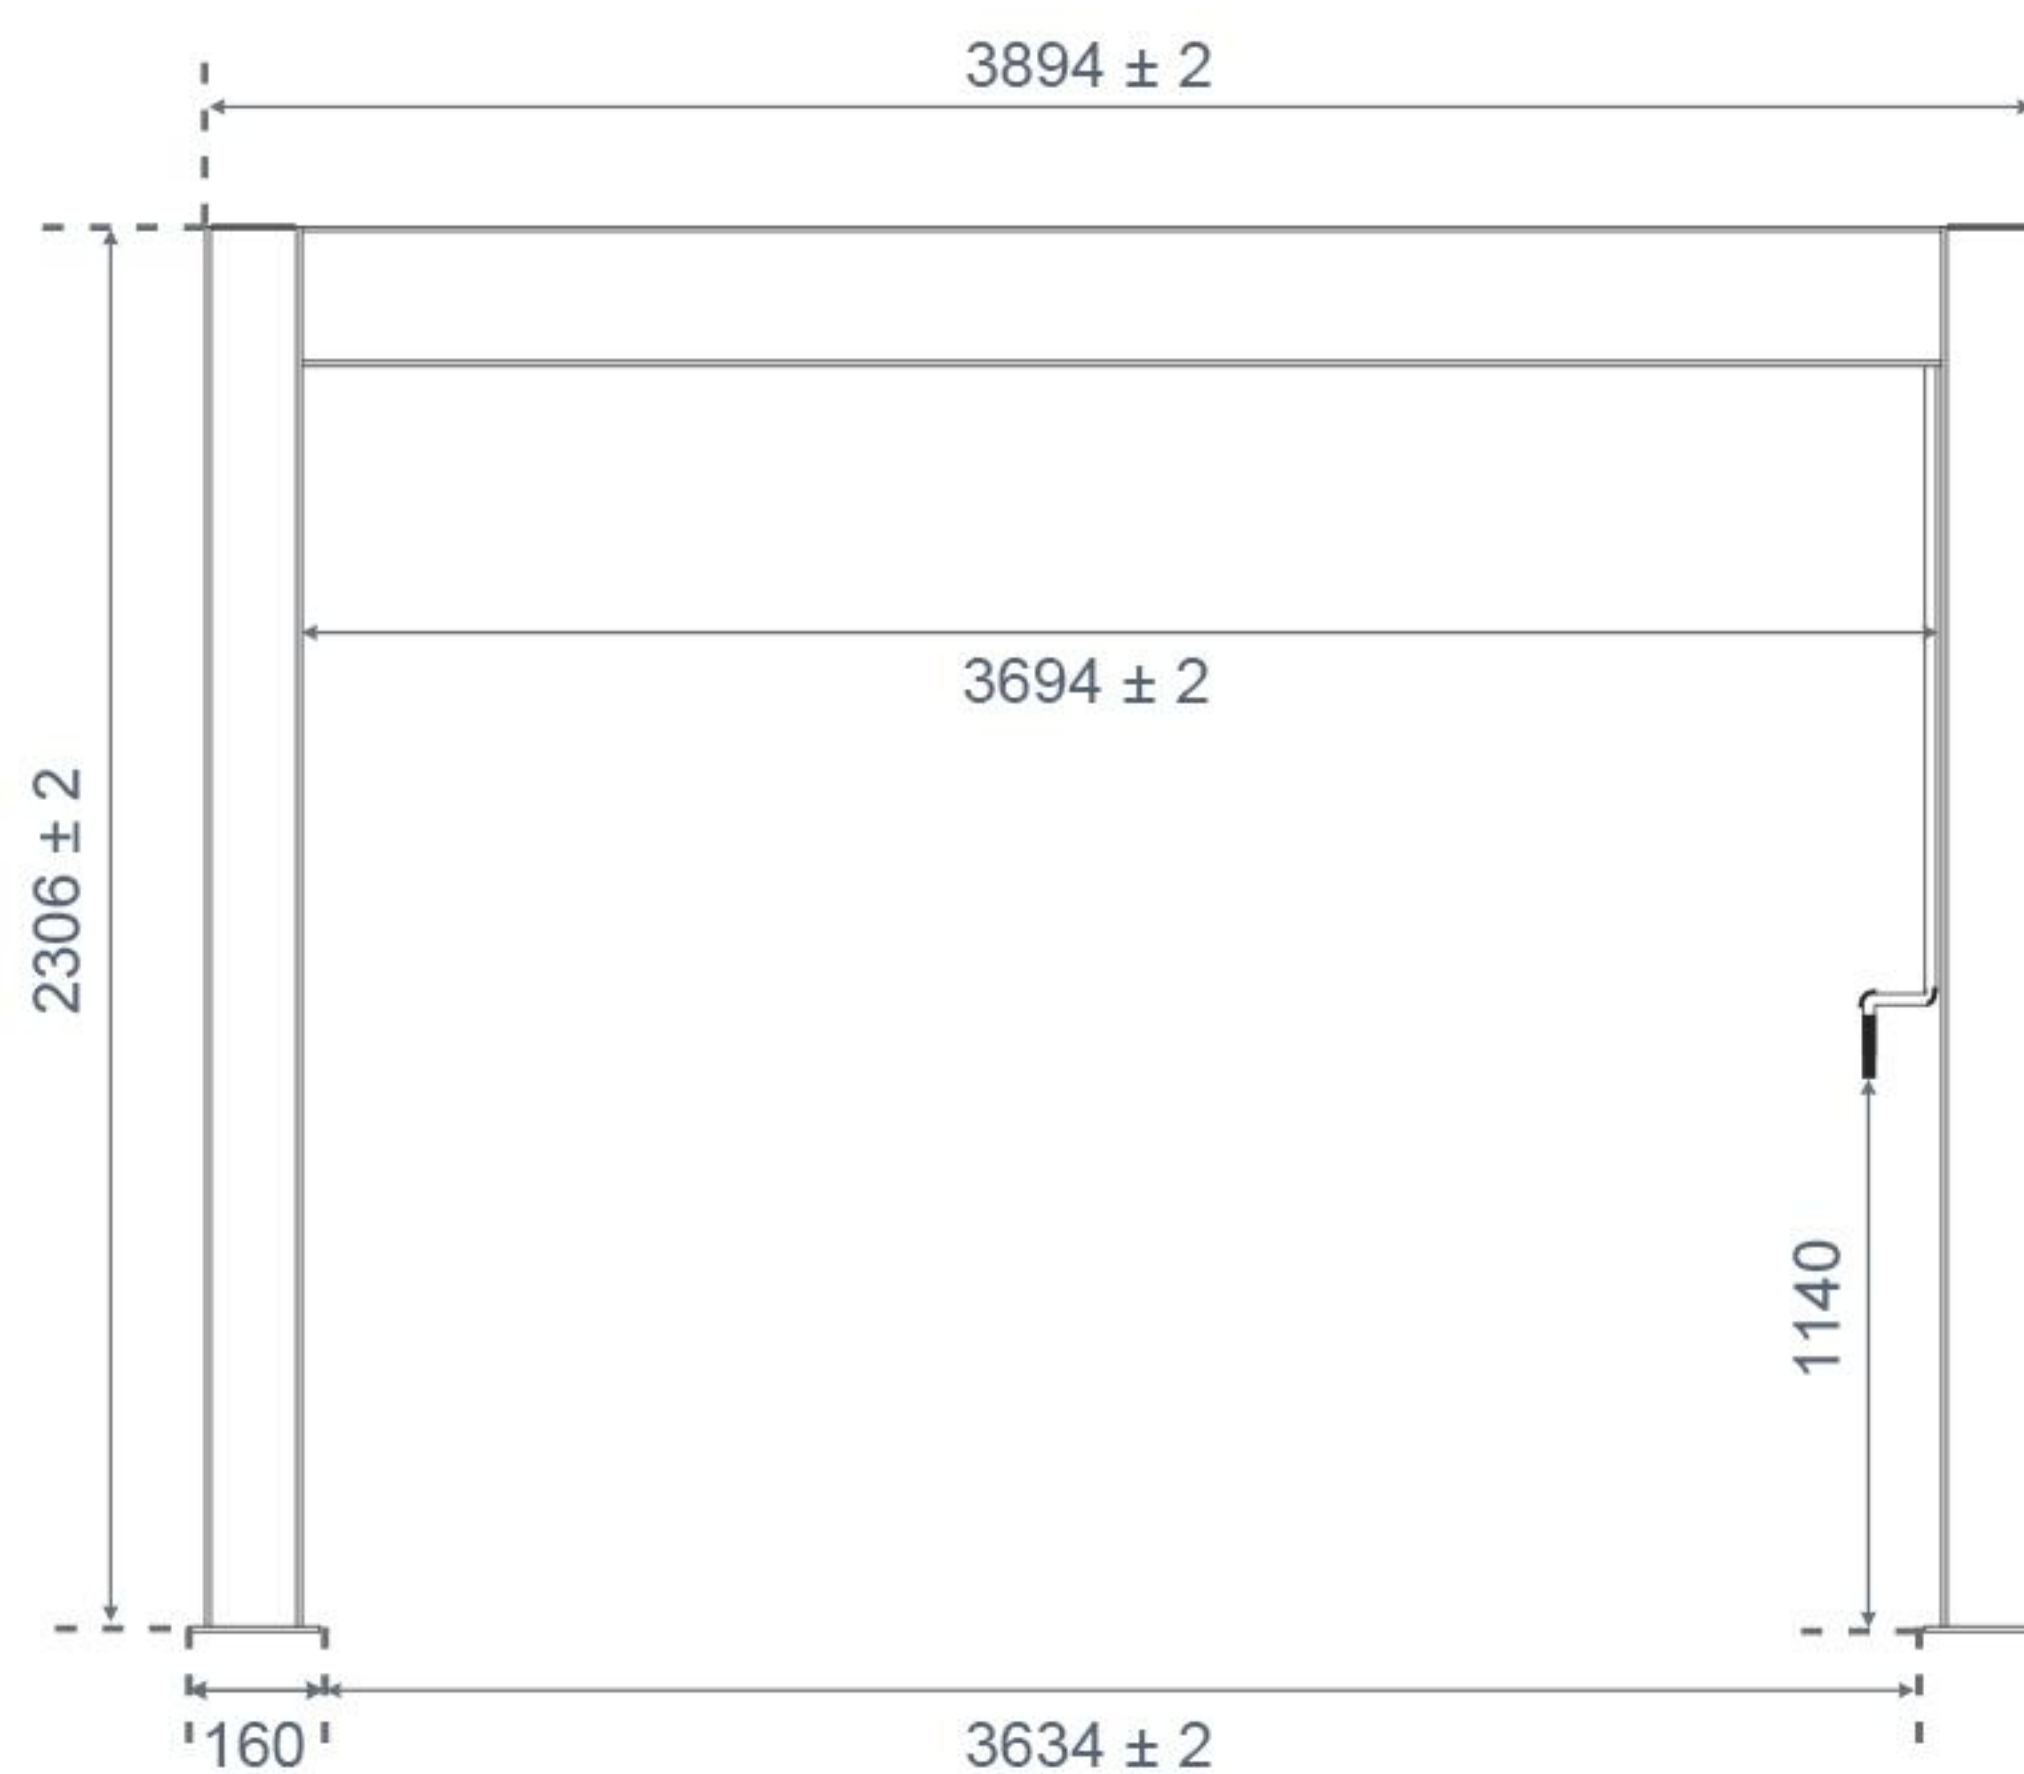

Pergola AUDENGE - prise de mesure

Pergola bioclimatique à lames orientables

ORION-MENUISERIES
UN MONDE D'OUVERTURE

Dimension (longueur x largeur x hauteur)	Encombrement réel (longueur x largeur x hauteur)
300 x 300 x 237 cm	2962 x 2962 x 2376 mm
360 x 300 x 237 cm	3582 x 2962 x 2376 mm
400 x 300 x 237 cm	3954 x 2962 x 2376 mm
400 x 400 x 237 cm	3954 x 3954 x 2376 mm

Poutre 120 x 100

Poutre de 120x100 mm en 100% aluminium. Même dimension que le chevron afin de la rendre harmonieuse et uniforme. Une rainure d'évacuation des eaux de 22 mm est prévue sur toute la longueur. Toutes les pièces de liaison des lames sont préassemblées en usine.

VUE DE PROFIL (LARGEUR)

VUE DE PROFIL (LONGUEUR)

VUE DE PROFIL (AVEC LAMES)

Pergola 400 x 300

VUE DE DESSUS

VUE DE PROFIL (LARGEUR)

VUE DE PROFIL (LONGUEUR)

VUE DE PROFIL (AVEC LAMES)

Pergola 400 x 400

VUE DE DESSUS

VUE DE PROFIL (LARGEUR)

VUE DE PROFIL (LONGUEUR)

VUE DE PROFIL (AVEC LAMES)