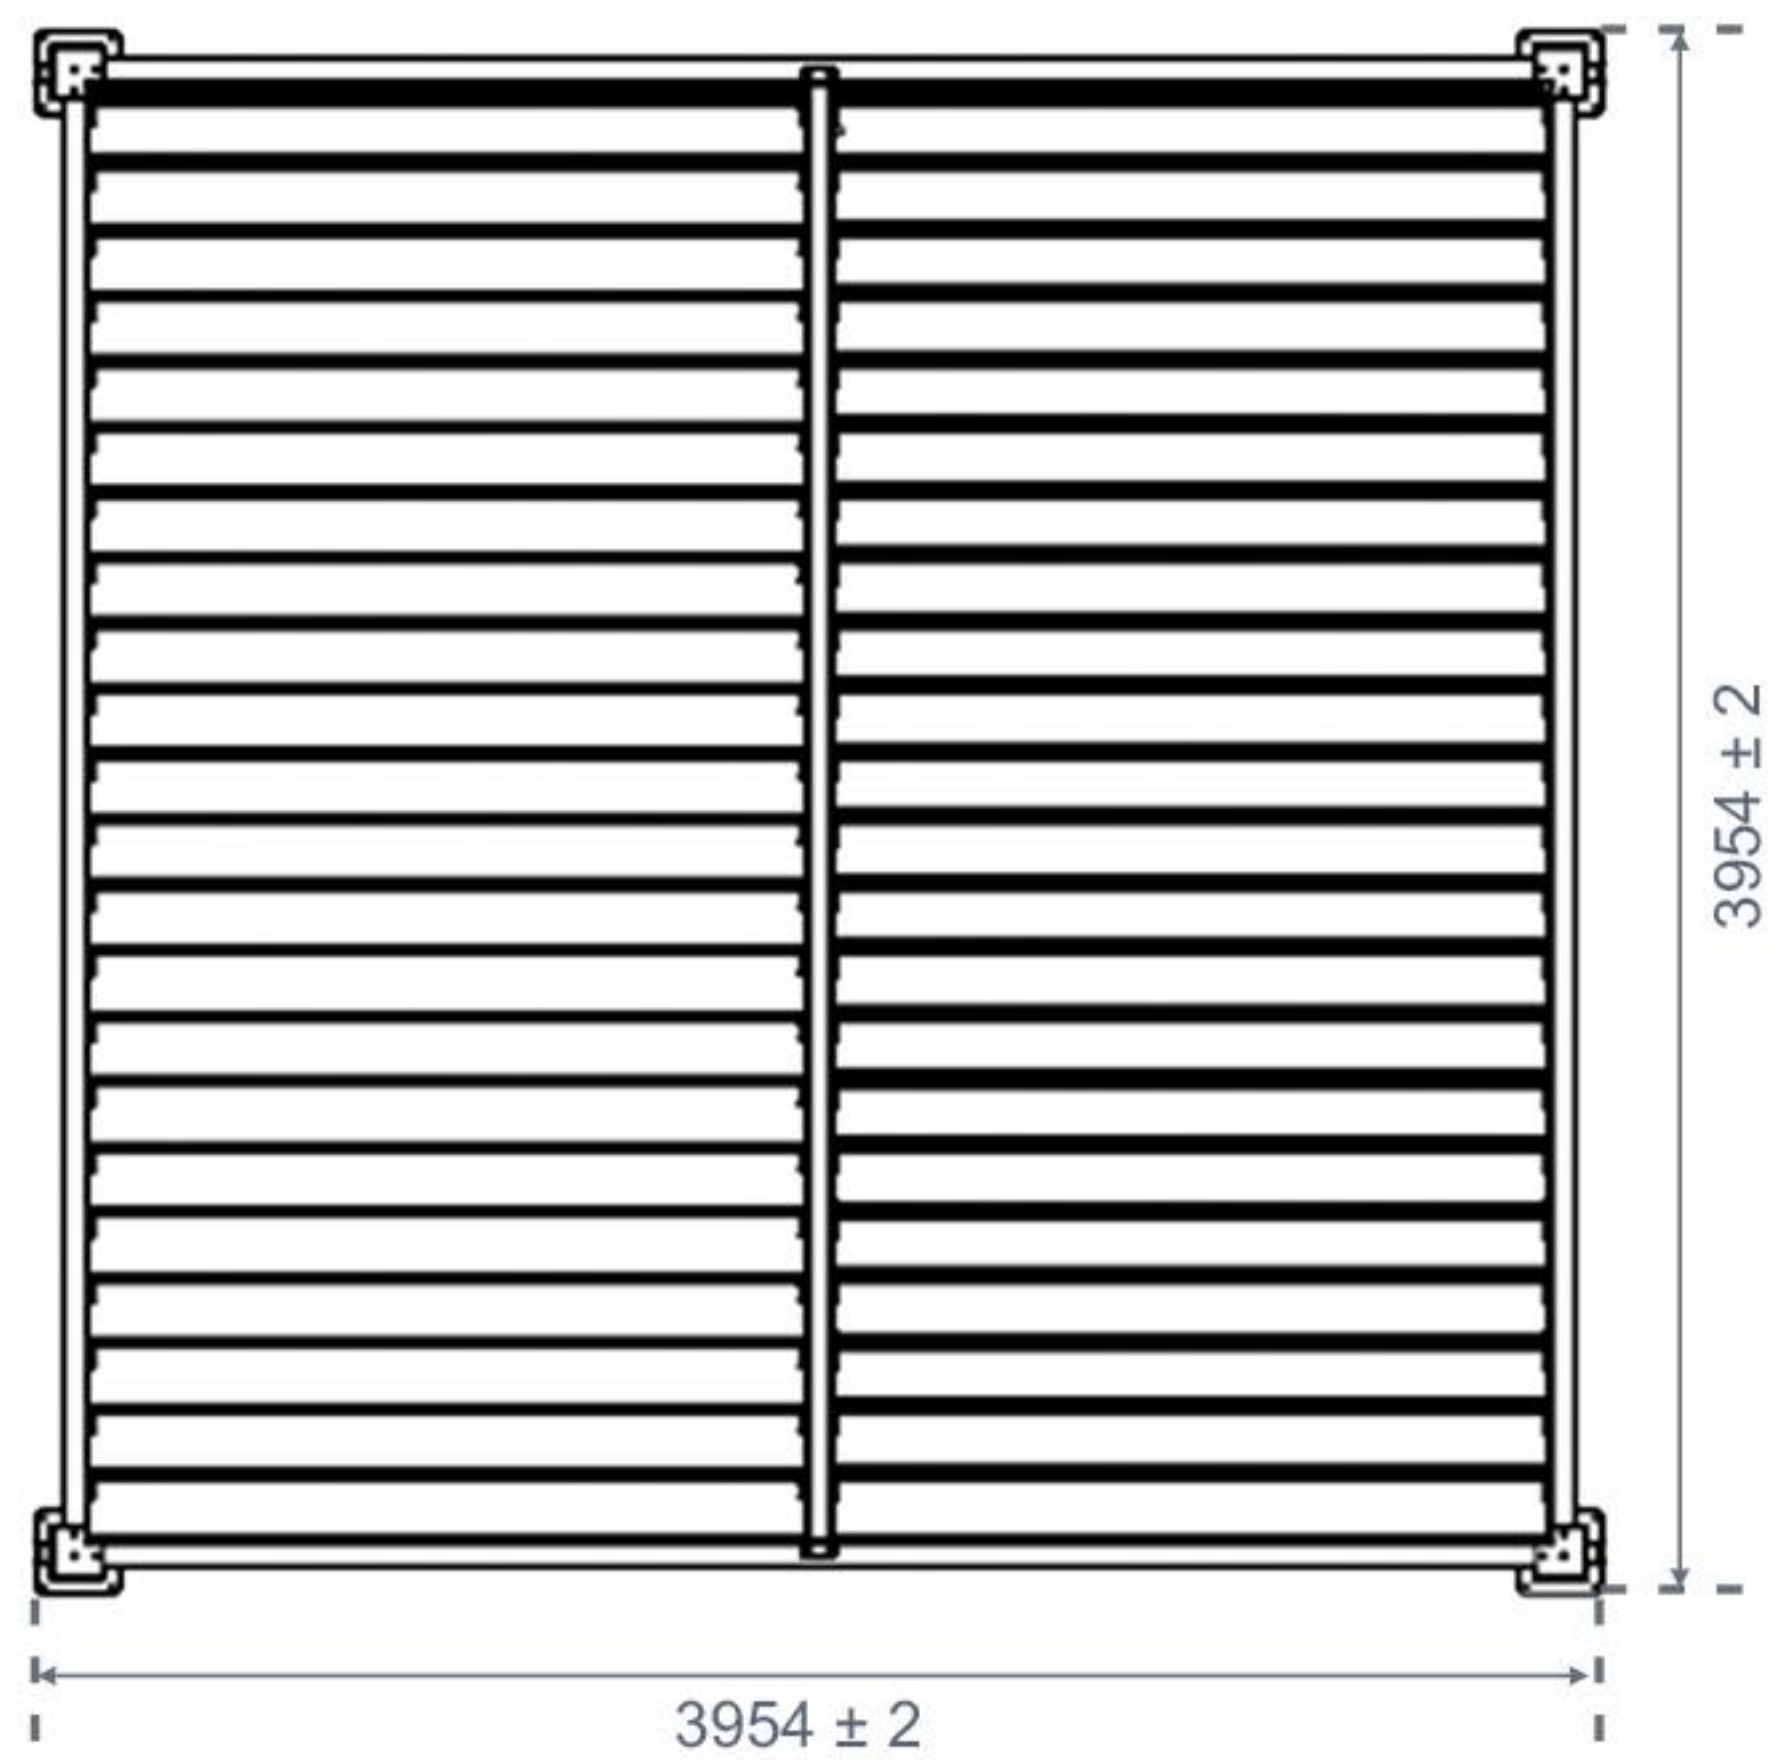

Poutre 120 x 100

Poutre de 120x100 mm en 100% aluminium. Même dimension que le chevron afin de la rendre harmonieuse et uniforme. Une rainure d'évacuation des eaux de 22 mm est prévue sur toute la longueur. Toutes les pièces de liaison des lames sont préassemblées en usine.

Évacuation

Pergola 300 x 300

VUE DE DESSUS

VUE DE PROFIL (LARGEUR)

VUE DE PROFIL (LONGUEUR)

VUE DE PROFIL (AVEC LAMES)

Pergola 360 x 300

VUE DE DESSUS

VUE DE PROFIL (LARGEUR)

VUE DE PROFIL (LONGUEUR)

VUE DE PROFIL (AVEC LAMES)

Pergola 400 x 300

VUE DE DESSUS

VUE DE PROFIL (LARGEUR)

VUE DE PROFIL (LONGUEUR)

VUE DE PROFIL (AVEC LAMES)

Pergola 400 x 400

VUE DE DESSUS

VUE DE PROFIL (LARGEUR)

VUE DE PROFIL (LONGUEUR)

VUE DE PROFIL (AVEC LAMES)