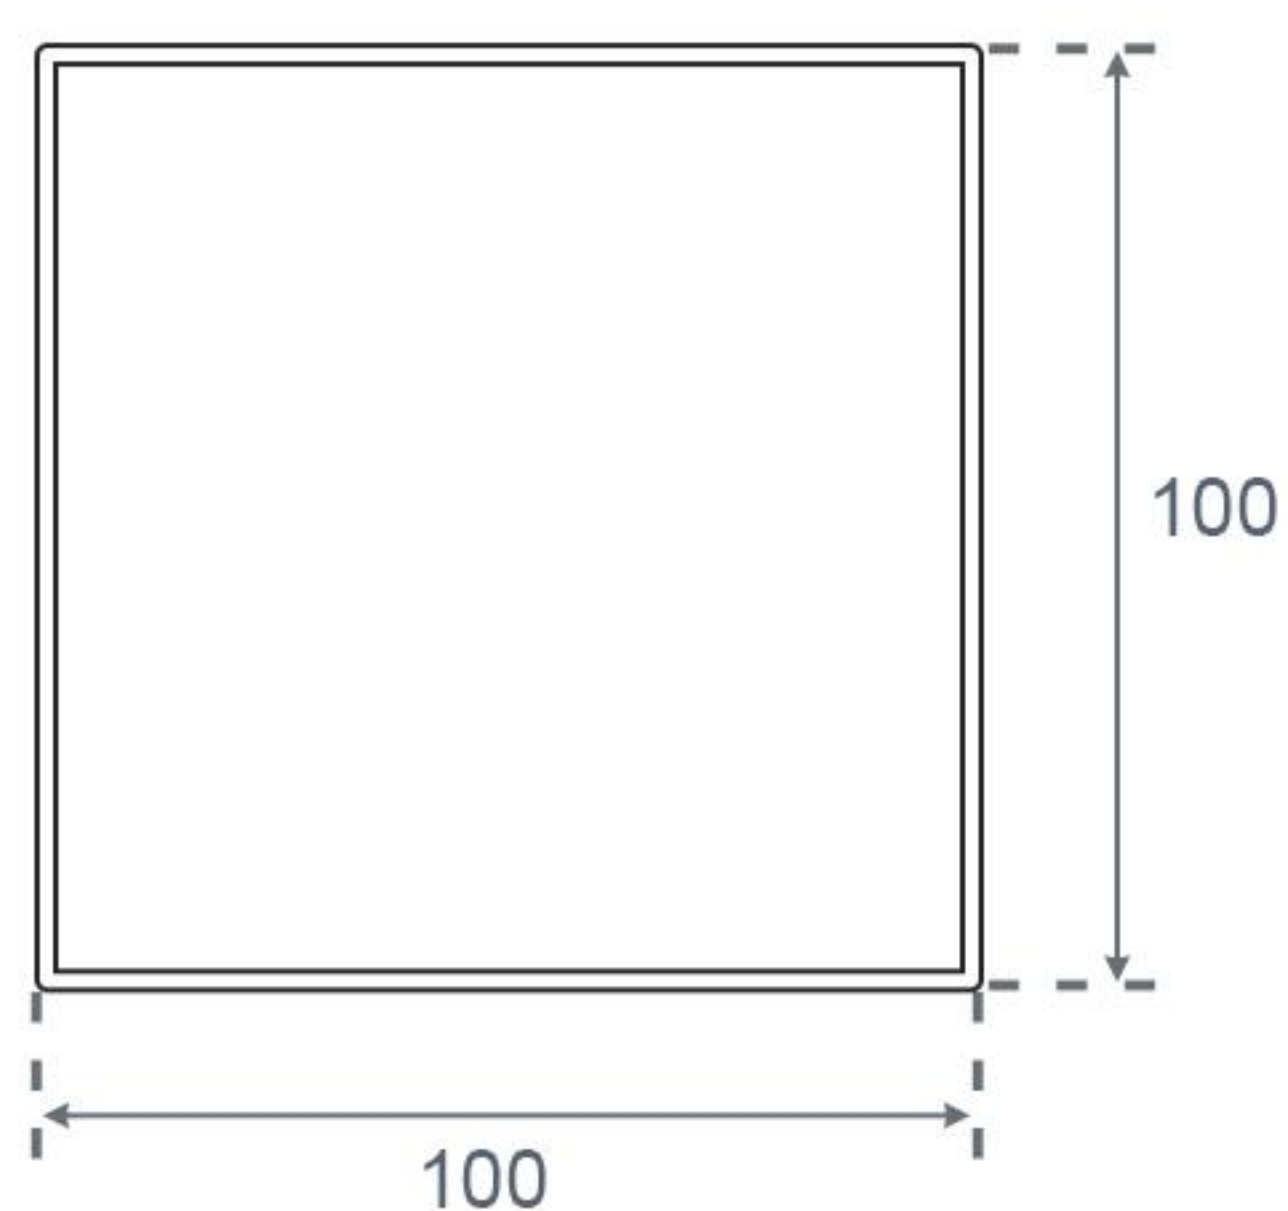

Pergola AUDENGE - prise de mesure

Pergola bioclimatique à lames orientables

ORION-MENUISERIES
UN MONDE D'OUVERTURE

Dimension (longueur x largeur x hauteur)	Encombrement réel (longueur x largeur x hauteur)
300 x 300 x 237 cm	2962 x 2962 x 2376 mm
360 x 300 x 237 cm	3582 x 2962 x 2376 mm
400 x 300 x 237 cm	3954 x 2962 x 2376 mm
400 x 400 x 237 cm	3954 x 3954 x 2376 mm

Platine 160 x 160

Platine 160x160 mm en 100% aluminium avec une épaisseur de 6 mm. Fixer au sol par 4 vis d'expansion. Cette platine a été préassemblé sur les poteaux en usine.

Chevron 120 x 120

Chevron de 120x120 mm en 100% aluminium. Les 2 systèmes de manoeuvre sont intégrés indépendamment. Une rainure d'évacuation des eaux de 22 mm est prévue sur toute la longueur et sur les deux côtés. Toutes les pièces de liaison des lames sont préassemblées en usine.

Poteaux 100 x 100

Poteau de 100x100 mm en aluminium. Pour une meilleure stabilité. L'assemblage est facile et précis grâce à des pièces de jonction en acier déjà intégrées au bout du poteau. Une sortie d'évacuation des eaux est prévue au pied de celui-ci.

Poutre 120 x 100

Poutre de 120x100 mm en 100% aluminium. Même dimension que le chevron afin de la rendre harmonieuse et uniforme. Une rainure d'évacuation des eaux de 22 mm est prévue sur toute la longueur. Toutes les pièces de liaison des lames sont préassemblées en usine.