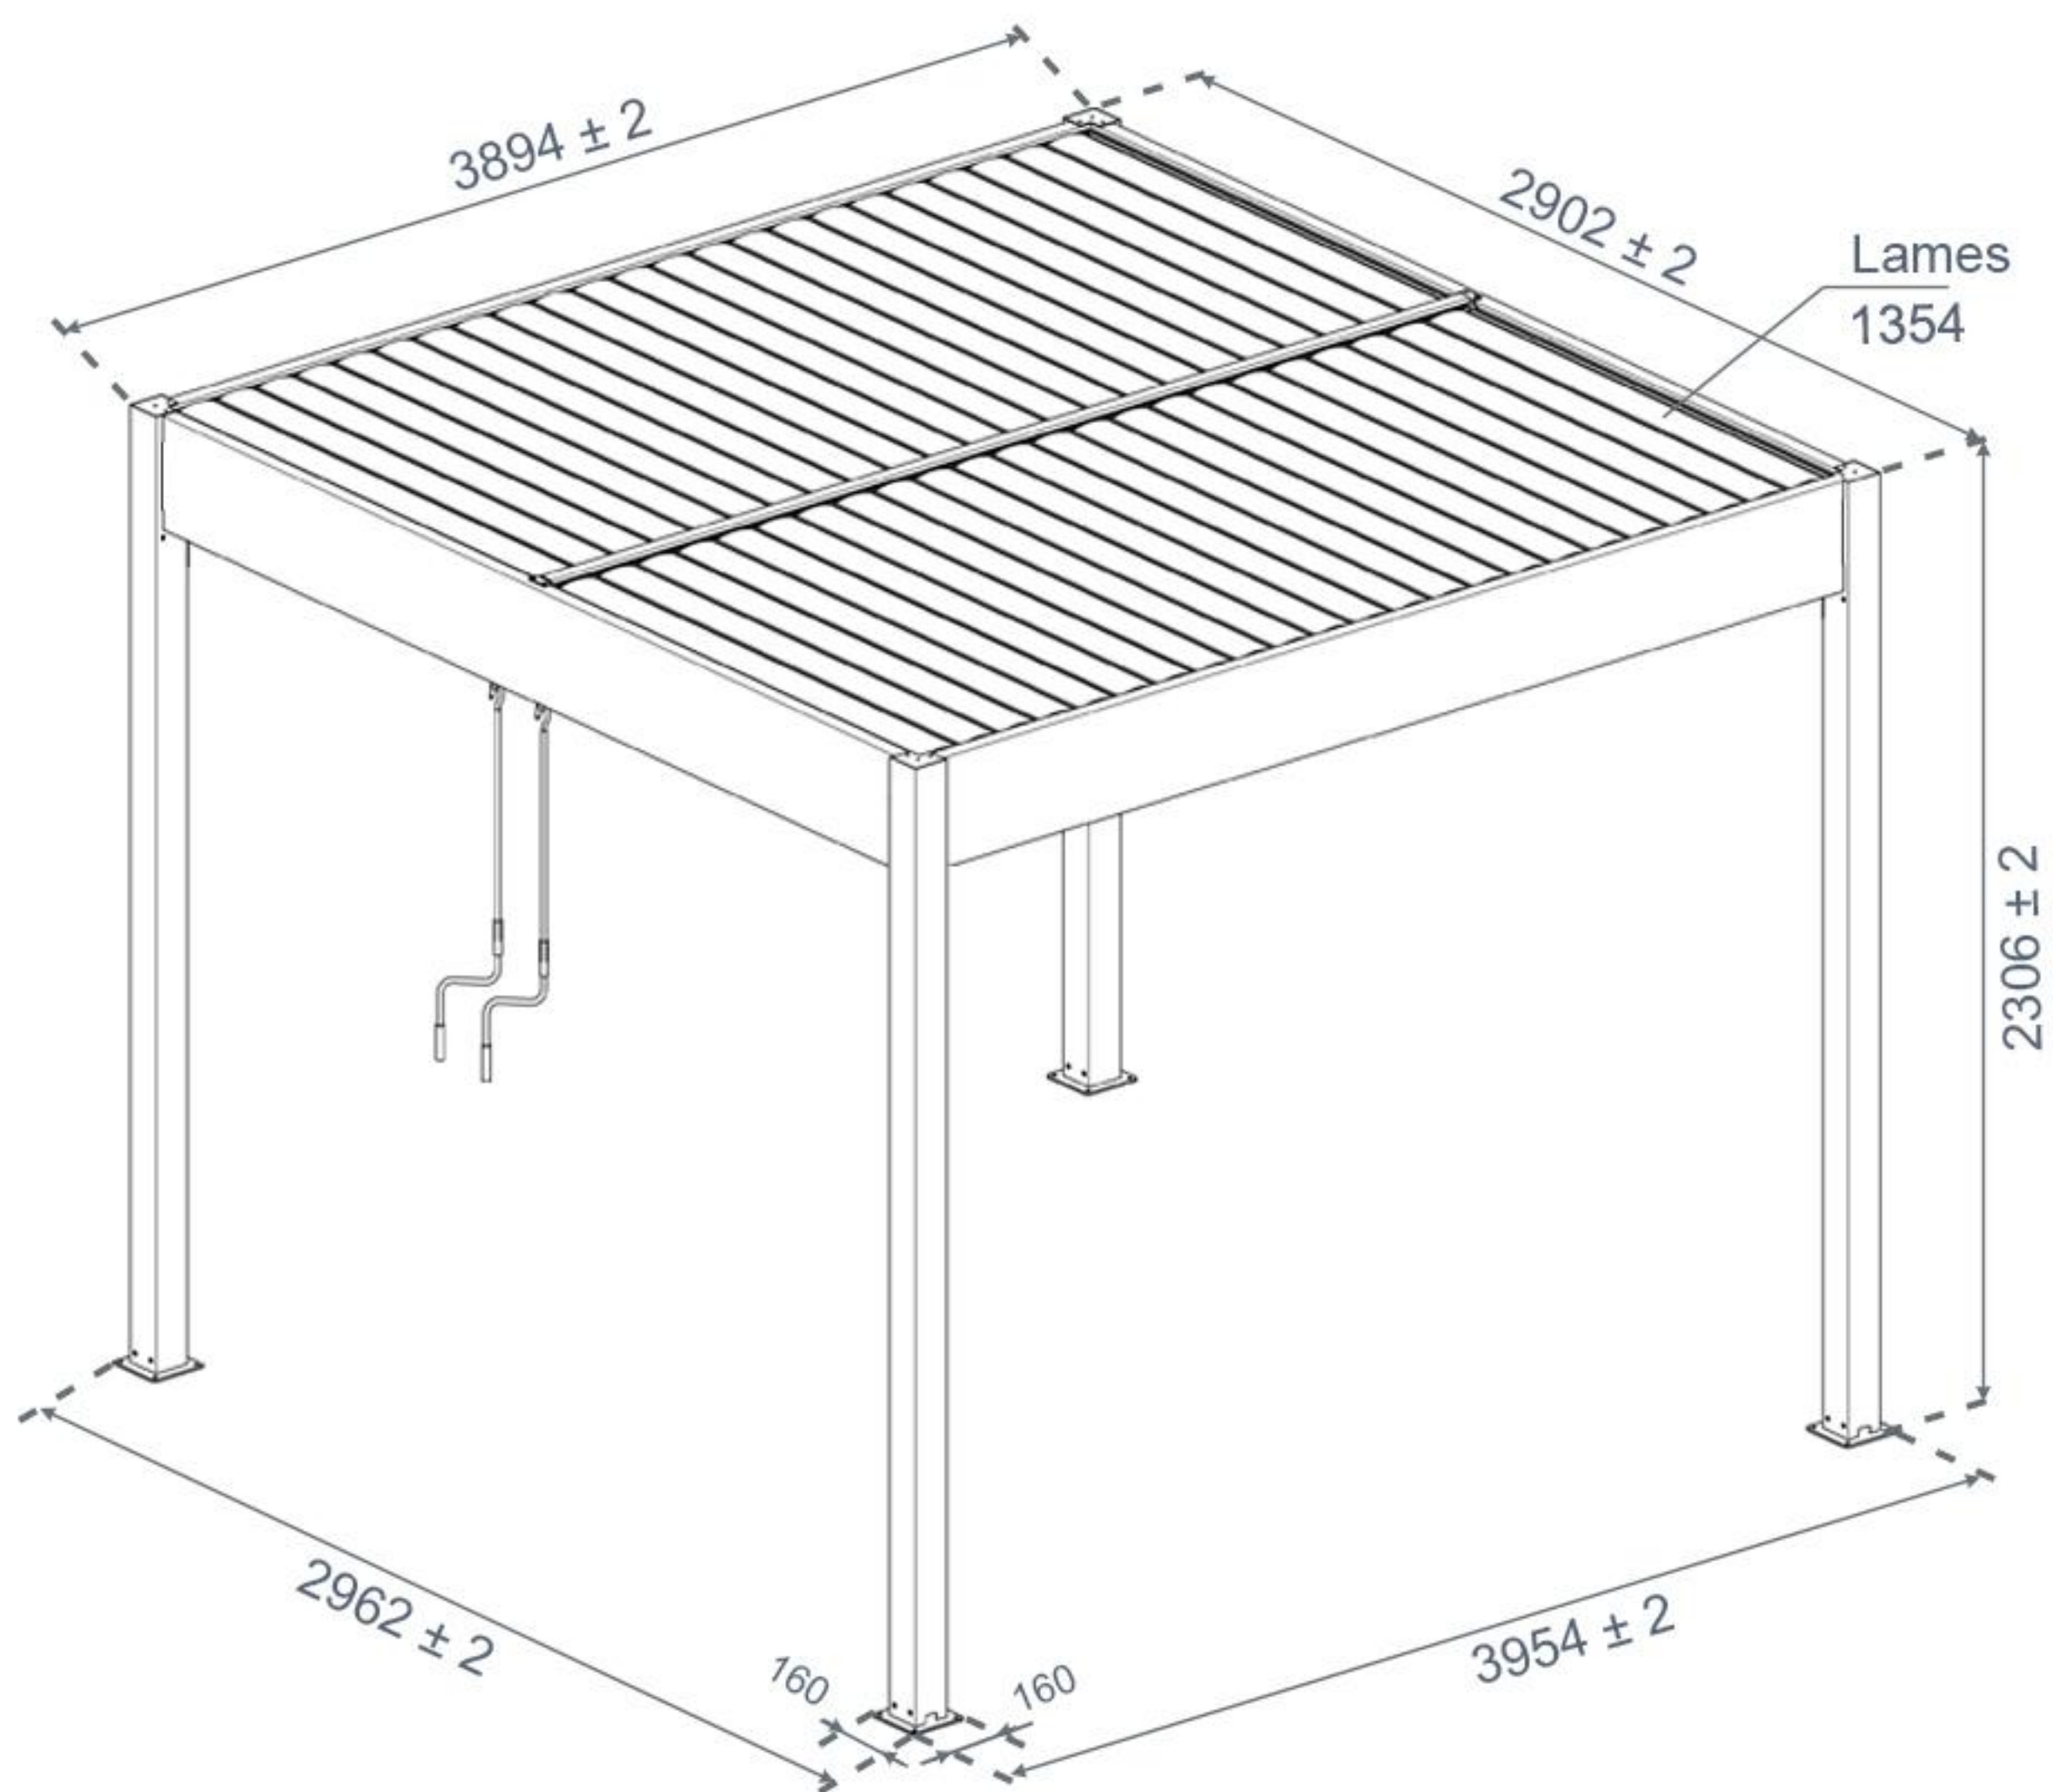

Platine 160 x 160

Platine 160x160 mm en 100% aluminium avec une épaisseur de 6 mm. Fixer au sol par 4 vis d'expansion. Cette platine a été préassemblé sur les poteaux en usine.

Chevron 120 x 120

Chevron de 120x120 mm en 100% aluminium. Les 2 systèmes de manoeuvre sont intégrés indépendamment. Une rainure d'évacuation des eaux de 22 mm est prévue sur toute la longueur et sur les deux côtés. Toutes les pièces de liaison des lames sont préassemblées en usine.

Poteaux 100 x 100

Poteau de 100x100 mm en aluminium. Pour une meilleure stabilité. L'assemblage est facile et précis grâce à des pièces de jonction en acier déjà intégrées au bout du poteau. Une sortie d'évacuation des eaux est prévue au pied de celui-ci.

Poutre 120 x 100

Poutre de 120x100 mm en 100% aluminium. Même dimension que le chevron afin de la rendre harmonieuse et uniforme. Une rainure d'évacuation des eaux de 22 mm est prévue sur toute la longueur. Toutes les pièces de liaison des lames sont préassemblées en usine.

VUE DE PROFIL (LARGEUR)

VUE DE PROFIL (LONGUEUR)

VUE DE PROFIL (AVEC LAMES)

Pergola 400 x 300

VUE DE DESSUS

VUE DE PROFIL (LARGEUR)

VUE DE PROFIL (LONGUEUR)

VUE DE PROFIL (AVEC LAMES)