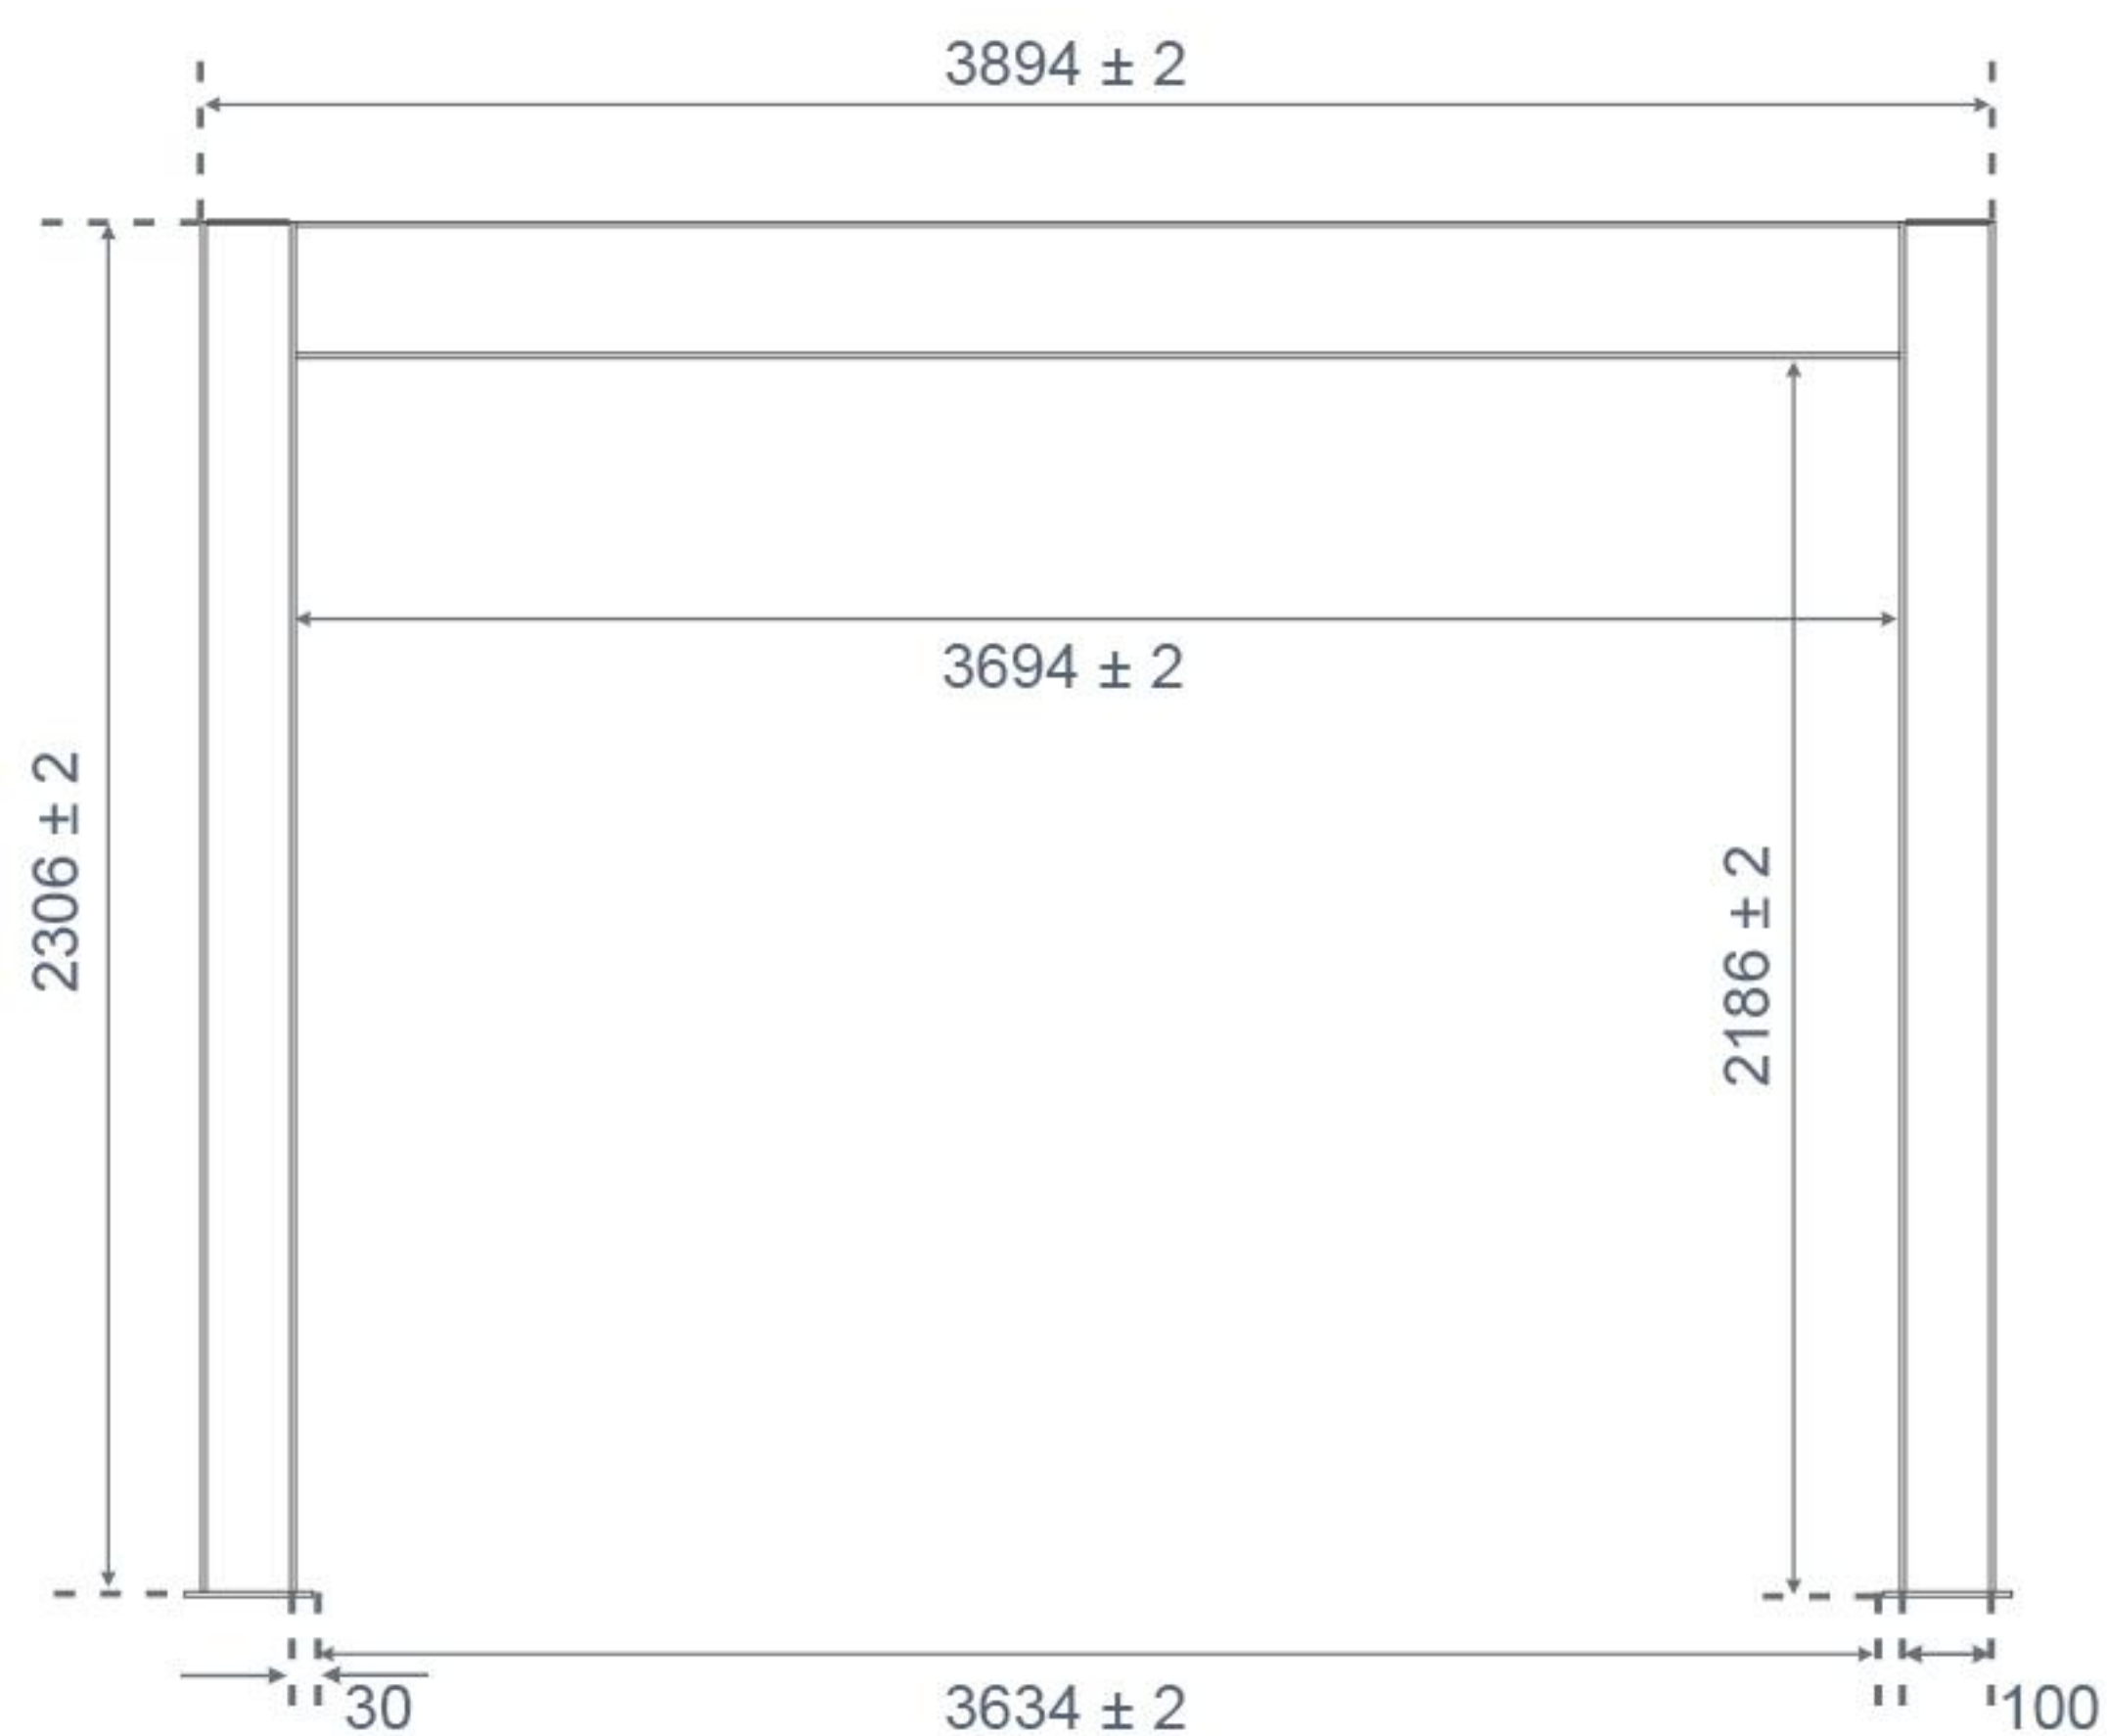

Pergola AUDENGE - prise de mesure

Pergola bioclimatique à lames orientables

ORION-MENUISERIES
UN MONDE D'OUVERTURE

Dimension (longueur x largeur x hauteur)	Encombrement réel (longueur x largeur x hauteur)
300 x 300 x 237 cm	2962 x 2962 x 2376 mm
360 x 300 x 237 cm	3582 x 2962 x 2376 mm
400 x 300 x 237 cm	3954 x 2962 x 2376 mm
400 x 400 x 237 cm	3954 x 3954 x 2376 mm

Poutre 120 x 100

Poutre de 120x100 mm en 100% aluminium. Même dimension que le chevron afin de la rendre harmonieuse et uniforme. Une rainure d'évacuation des eaux de 22 mm est prévue sur toute la longueur. Toutes les pièces de liaison des lames sont préassemblées en usine.

VUE DE PROFIL (LARGEUR)

VUE DE PROFIL (LONGUEUR)

VUE DE PROFIL (AVEC LAMES)

Pergola 400 x 300

VUE DE DESSUS

VUE DE PROFIL (LARGEUR)

VUE DE PROFIL (LONGUEUR)

VUE DE PROFIL (AVEC LAMES)

Pergola 400 x 400

VUE DE DESSUS

VUE DE PROFIL (LARGEUR)

VUE DE PROFIL (LONGUEUR)

VUE DE PROFIL (AVEC LAMES)