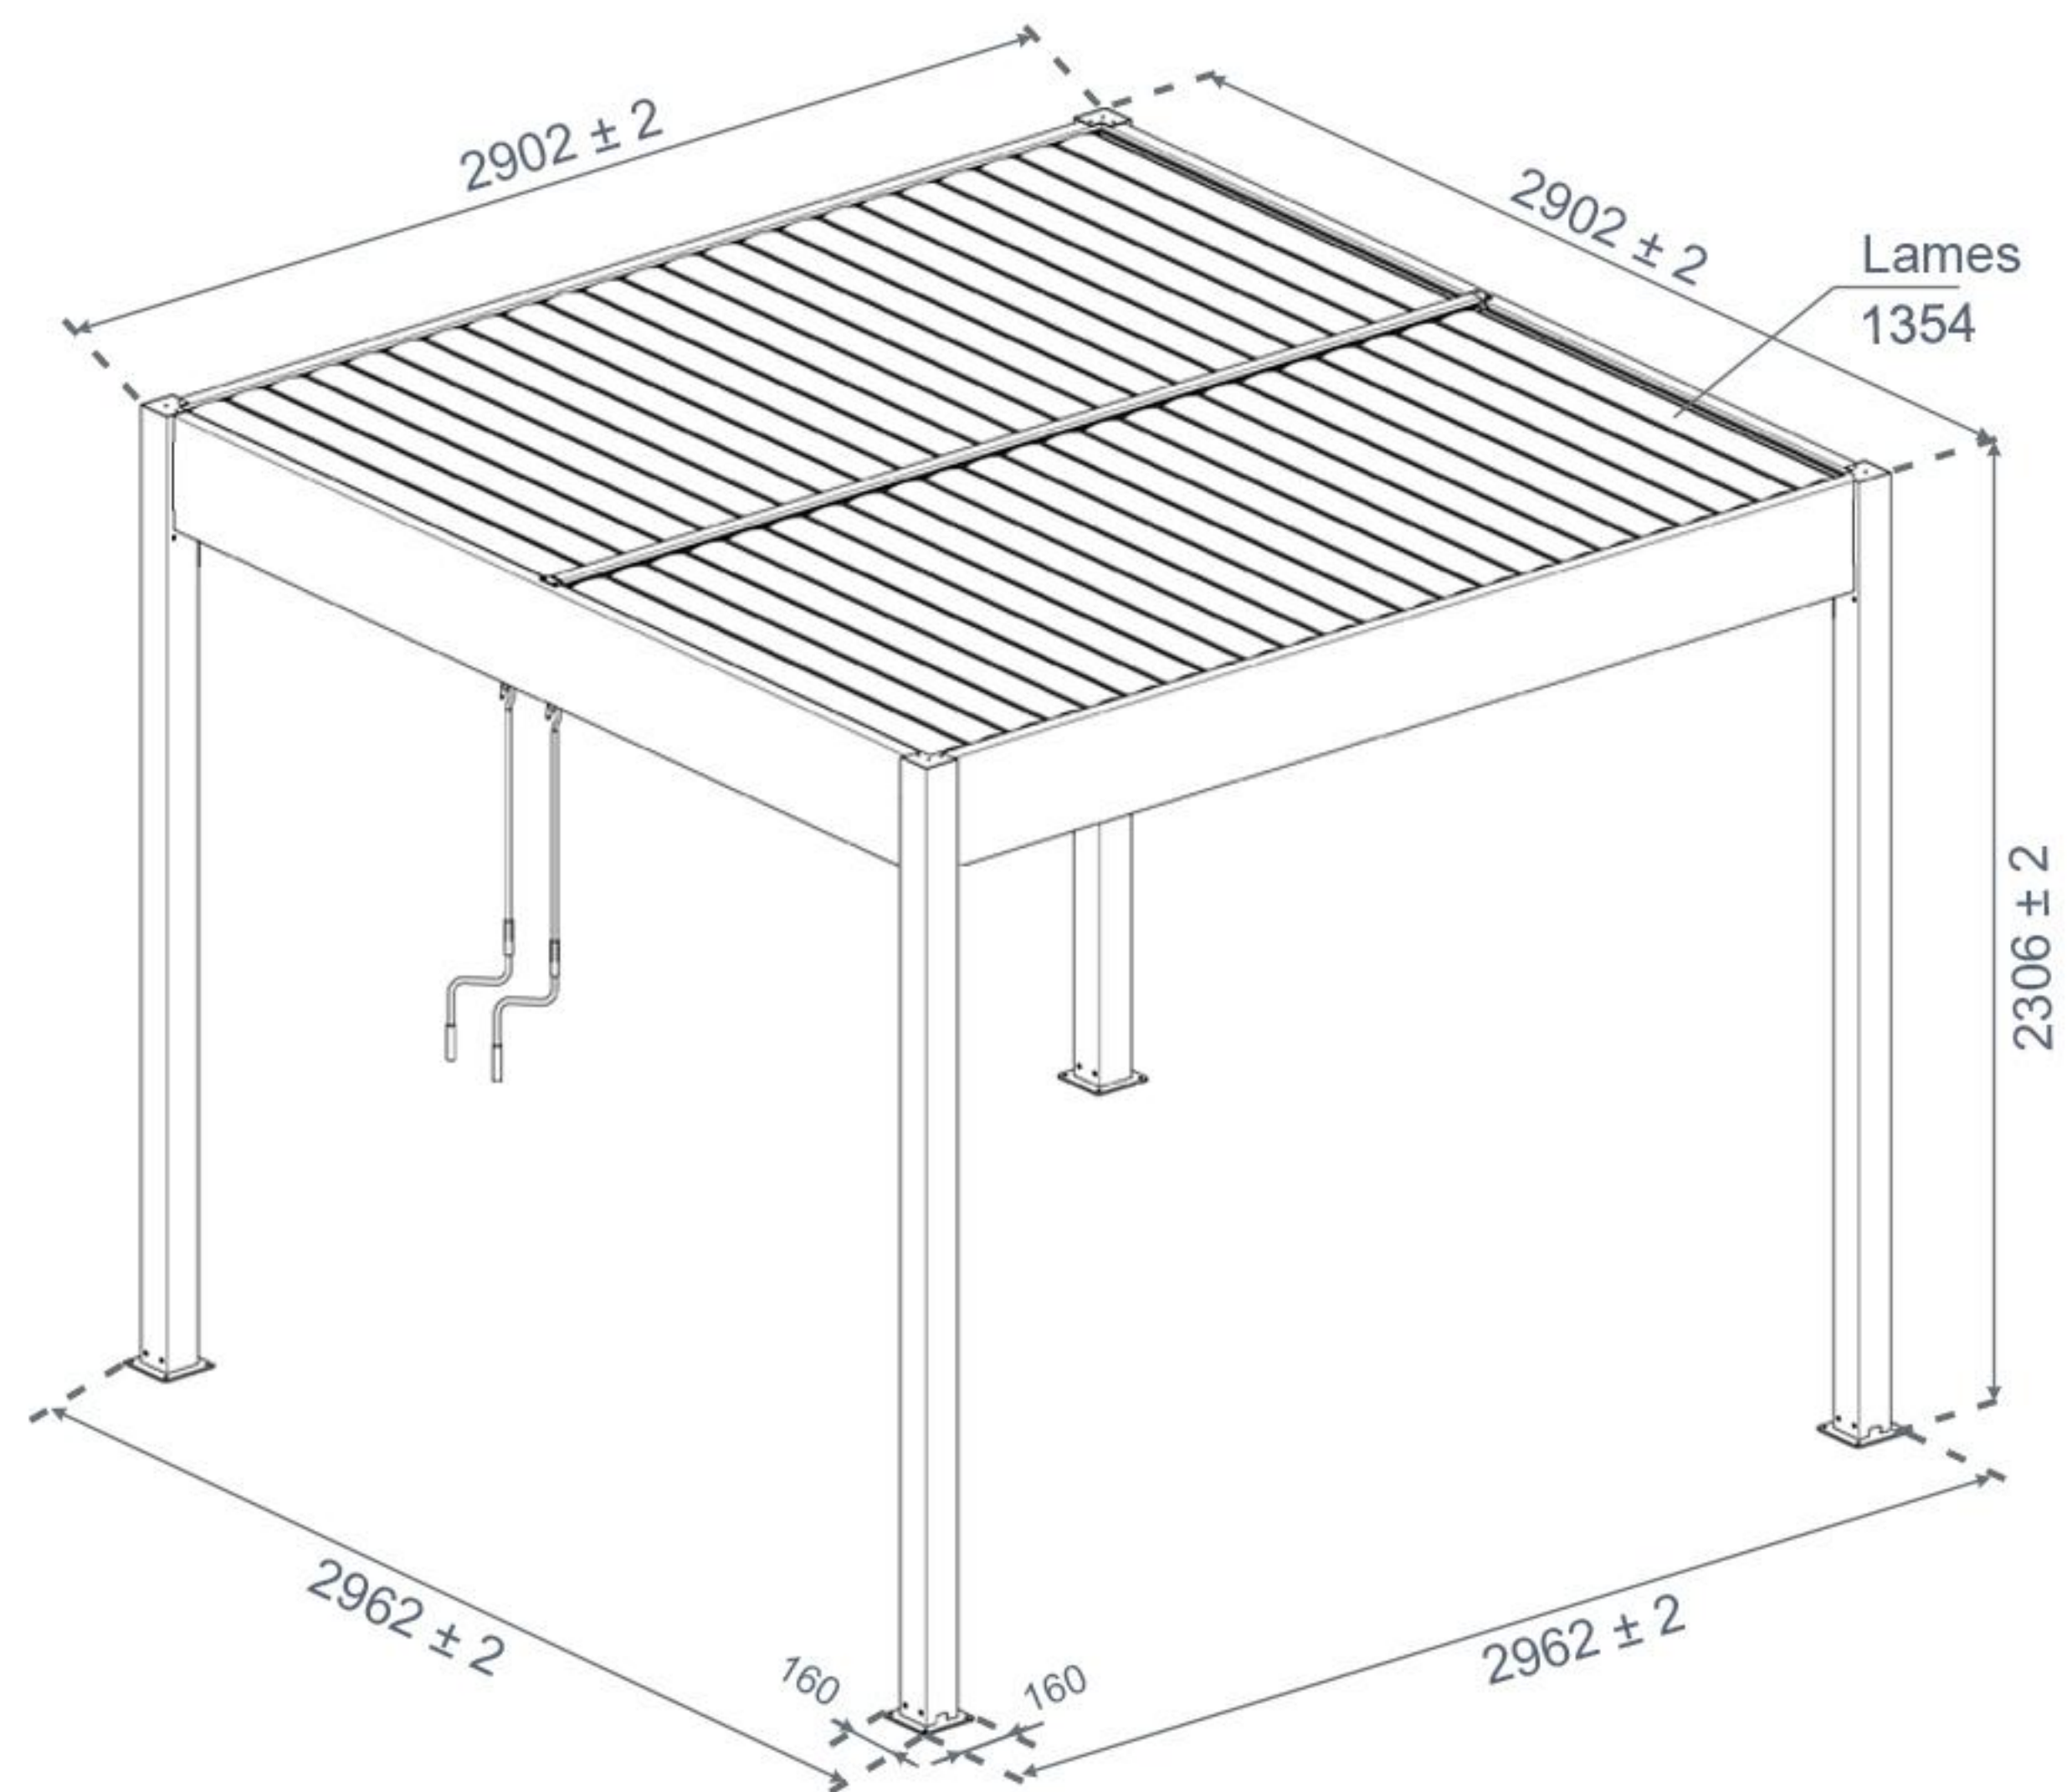

Platine 160 x 160

Platine 160x160 mm en 100% aluminium avec une épaisseur de 6 mm. Fixer au sol par 4 vis d'expansion. Cette platine a été préassemblé sur les poteaux en usine.

Chevron 120 x 120

Chevron de 120x120 mm en 100% aluminium. Les 2 systèmes de manoeuvre sont intégrés indépendamment. Une rainure d'évacuation des eaux de 22 mm est prévue sur toute la longueur et sur les deux côtés. Toutes les pièces de liaison des lames sont préassemblées en usine.

Poteaux 100 x 100

Poteau de 100x100 mm en aluminium. Pour une meilleure stabilité. L'assemblage est facile et précis grâce à des pièces de jonction en acier déjà intégrées au bout du poteau. Une sortie d'évacuation des eaux est prévue au pied de celui-ci.

Poutre 120 x 100

Poutre de 120x100 mm en 100% aluminium. Même dimension que le chevron afin de la rendre harmonieuse et uniforme. Une rainure d'évacuation des eaux de 22 mm est prévue sur toute la longueur. Toutes les pièces de liaison des lames sont préassemblées en usine.

Évacuation

Pergola 300 x 300

VUE DE DESSUS

VUE DE PROFIL (LARGEUR)

VUE DE PROFIL (LONGUEUR)

VUE DE PROFIL (AVEC LAMES)

Pergola 360 x 300

VUE DE DESSUS