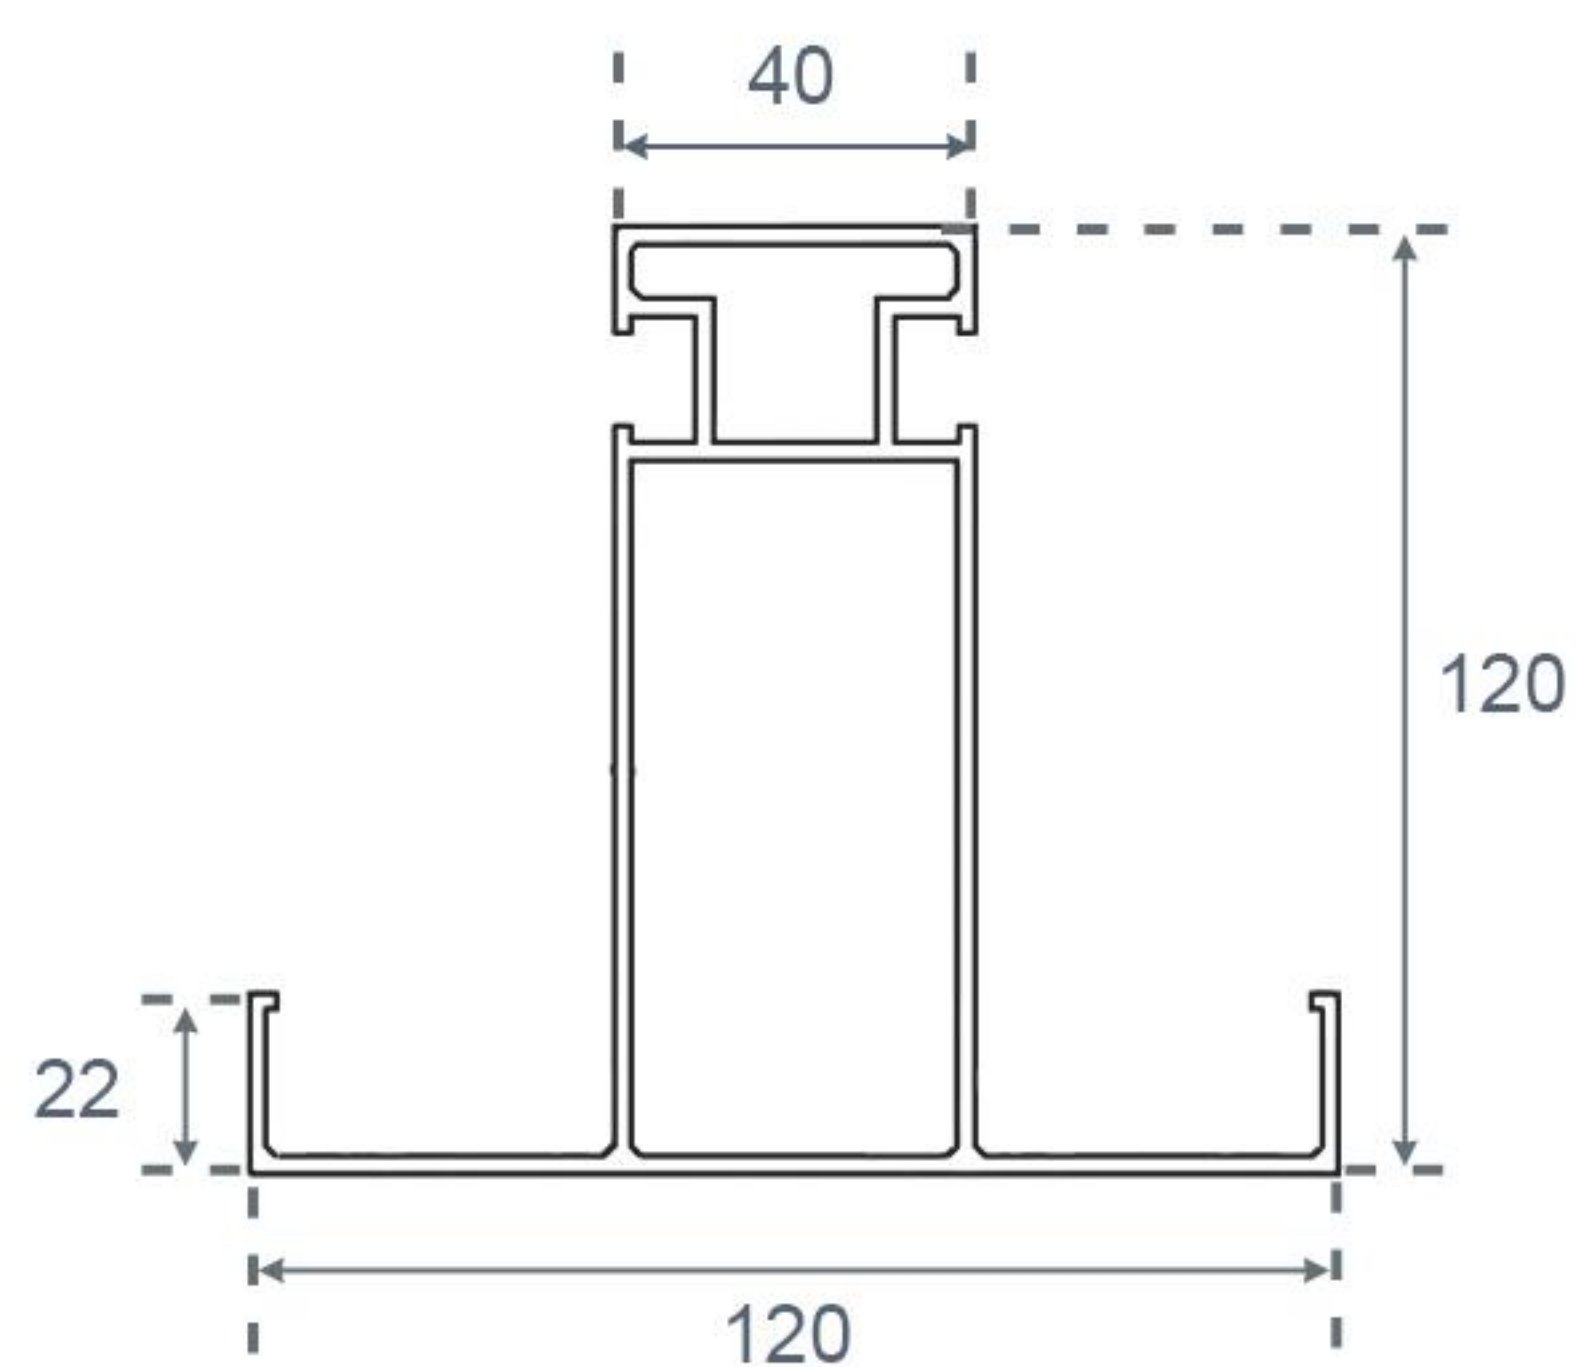

Pergola AUDENGE - prise de mesure

Pergola bioclimatique à lames orientables

ORION-MENUISERIES
UN MONDE D'OUVERTURE

Dimension (longueur x largeur x hauteur)	Encombrement réel (longueur x largeur x hauteur)
300 x 300 x 237 cm	2962 x 2962 x 2376 mm
360 x 300 x 237 cm	3582 x 2962 x 2376 mm
400 x 300 x 237 cm	3954 x 2962 x 2376 mm
400 x 400 x 237 cm	3954 x 3954 x 2376 mm

Platine 160 x 160

Platine 160x160 mm en 100% aluminium avec une épaisseur de 6 mm. Fixer au sol par 4 vis d'expansion. Cette platine a été préassemblé sur les poteaux en usine.

Chevron 120 x 120

Chevron de 120x120 mm en 100% aluminium. Les 2 systèmes de manoeuvre sont intégrés indépendamment. Une rainure d'évacuation des eaux de 22 mm est prévue sur toute la longueur et sur les deux côtés. Toutes les pièces de liaison des lames sont préassemblées en usine.

Poteaux 100 x 100

Poteau de 100x100 mm en aluminium. Pour une meilleure stabilité. L'assemblage est facile et précis grâce à des pièces de jonction en acier déjà intégrées au bout du poteau. Une sortie d'évacuation des eaux est prévue au pied de celui-ci.

Poutre 120 x 100

Poutre de 120x100 mm en 100% aluminium. Même dimension que le chevron afin de la rendre harmonieuse et uniforme. Une rainure d'évacuation des eaux de 22 mm est prévue sur toute la longueur. Toutes les pièces de liaison des lames sont préassemblées en usine.