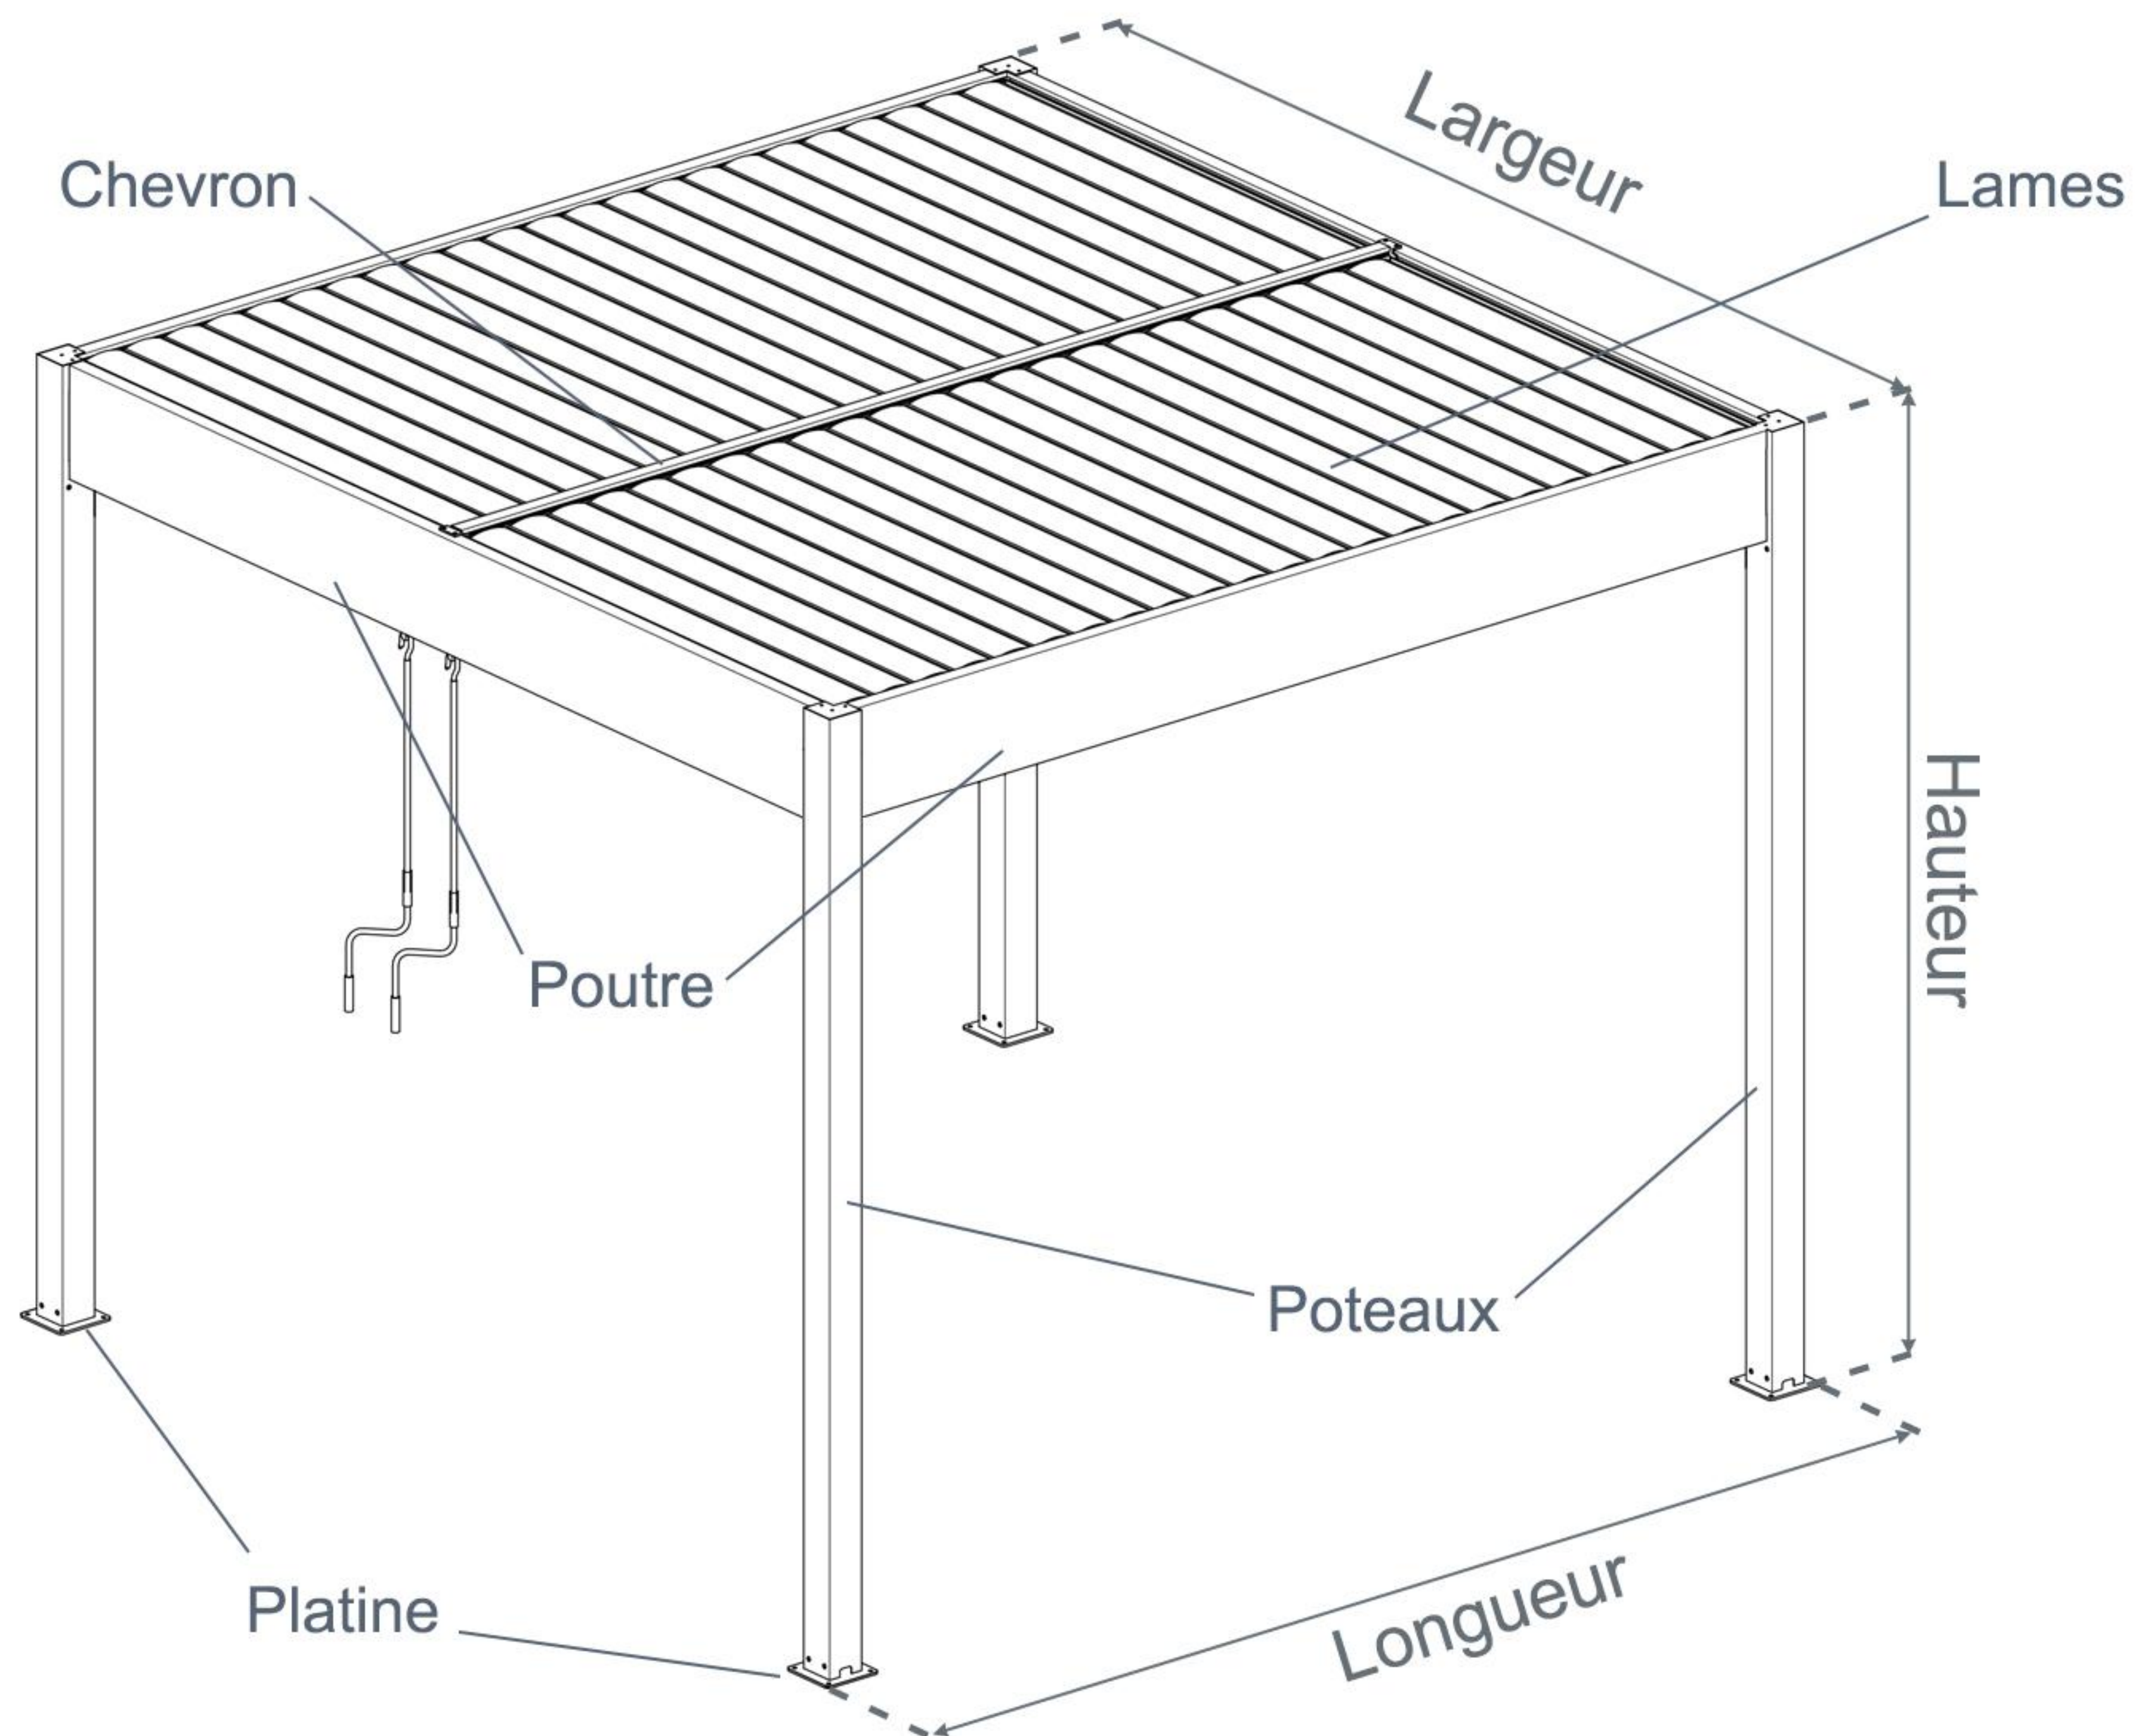

Pergola AUDENGE - prise de mesure

Pergola bioclimatique à lames orientables

ORION-MENUISERIES
UN MONDE D'OUVERTURE

Dimension (longueur x largeur x hauteur)	Encombrement réel (longueur x largeur x hauteur)
300 x 300 x 237 cm	2962 x 2962 x 2376 mm
360 x 300 x 237 cm	3582 x 2962 x 2376 mm
400 x 300 x 237 cm	3954 x 2962 x 2376 mm
400 x 400 x 237 cm	3954 x 3954 x 2376 mm

Platine 160 x 160

Platine 160x160 mm en 100% aluminium avec une épaisseur de 6 mm. Fixer au sol par 4 vis d'expansion. Cette platine a été préassemblé sur les poteaux en usine.

Chevron 120 x 120

Chevron de 120x120 mm en 100% aluminium. Les 2 systèmes de manoeuvre sont intégrés indépendamment. Une rainure d'évacuation des eaux de 22 mm est prévue sur toute la longueur et sur les deux côtés. Toutes les pièces de liaison des lames sont préassemblées en usine.

Poteaux 100 x 100

Poteau de 100x100 mm en aluminium. Pour une meilleure stabilité. L'assemblage est facile et précis grâce à des pièces de jonction en acier déjà intégrées au bout du poteau. Une sortie d'évacuation des eaux est prévue au pied de celui-ci.

Poutre 120 x 100

Poutre de 120x100 mm en 100% aluminium. Même dimension que le chevron afin de la rendre harmonieuse et uniforme. Une rainure d'évacuation des eaux de 22 mm est prévue sur toute la longueur. Toutes les pièces de liaison des lames sont préassemblées en usine.