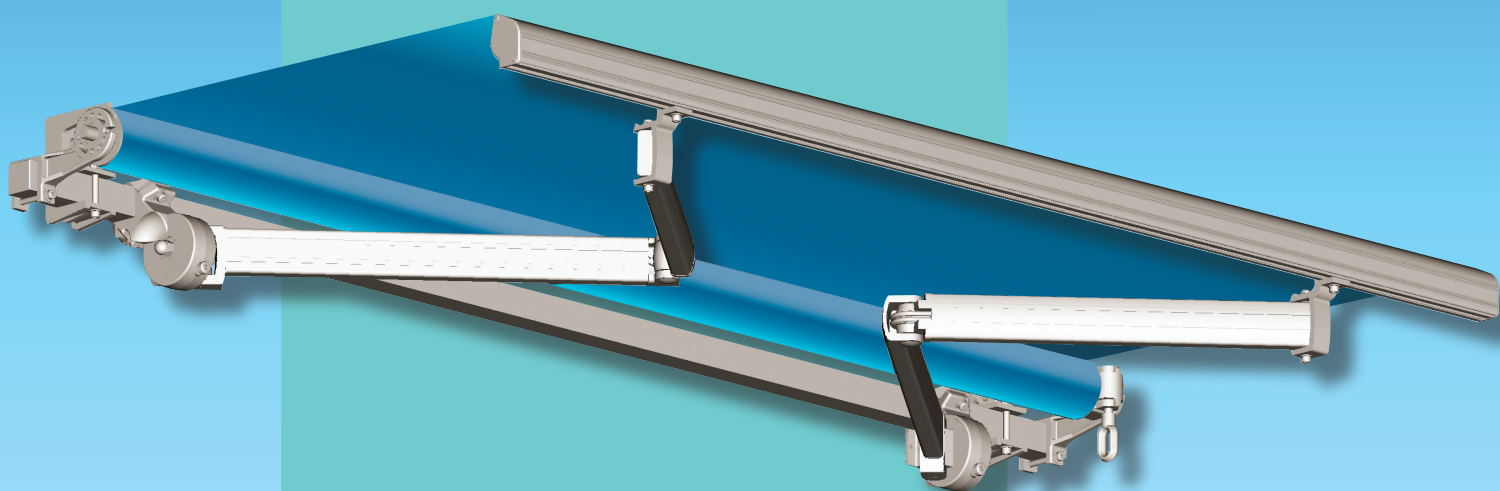

OM100
STORE SANS COFFRE

Orion Menuiseries

OM 100

PLUS PRODUIT :

- Installation façade ou plafond
- Grande résistance mécanique
- Grande protection solaire
- Réglage d'inclinaison optimisé de 0 à 90°