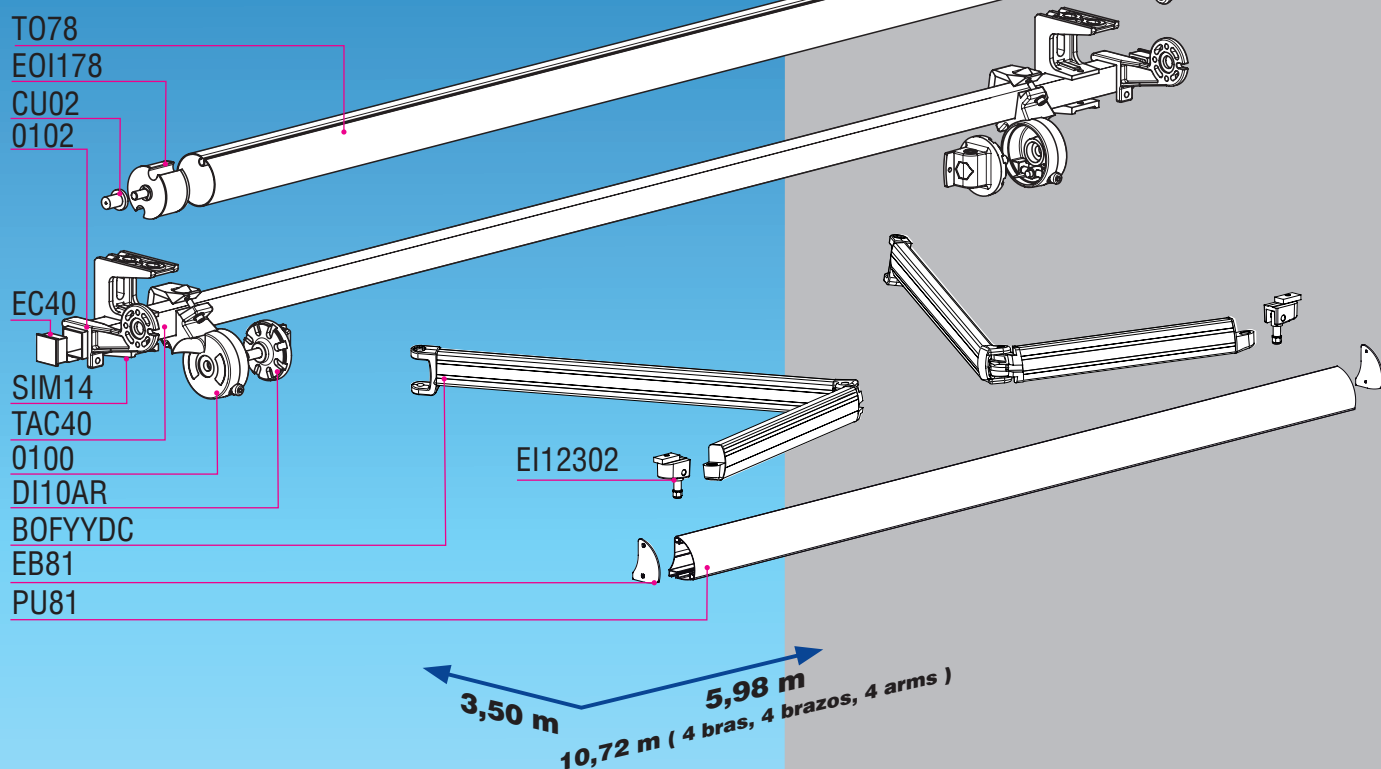

## PLUS PRODUIT :

- Installation façade ou plafond
- Grande résistance mécanique
- Grande protection solaire
- Réglage d'inclinaison optimisé de 0 à 90°

### Dimensions maxi d'utilisation 2 bras :

- Longueur : 5,98 m
- Projection : 3,50 m

### Dimensions maxi d'utilisation 4 bras :

- Longueur : 10,72 m
- Projection : 3,50 m

Une grande protection solaire, ce store peut être installé pour une dimension de plus de 10 mètres avec une projection de 3,50 m avec 4 bras.

### Les bras :

De conception sobre, les bras allient robustesse et puissance. Ces bras sont composés de pièces et de profilés en aluminium d'une grande résistance mécanique.

Tous nos bras sont étudiés sur les bases de résistance des normes TÜV, normes les plus rigoureuses actuellement en Europe