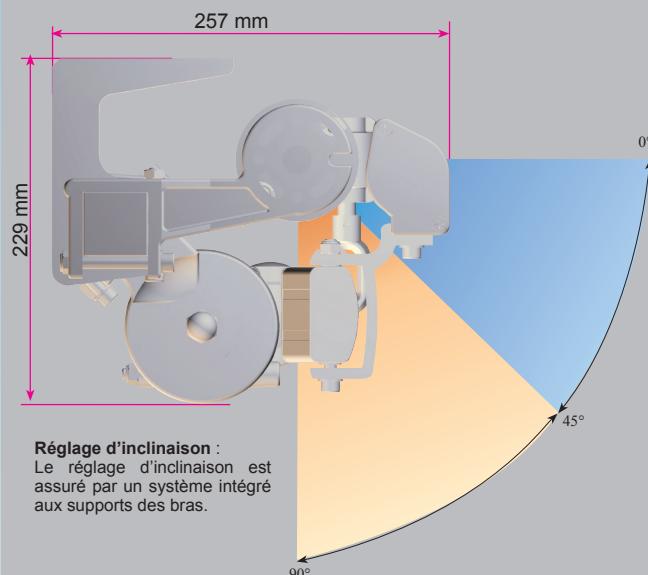

Réglage d'inclinaison :
Le réglage d'inclinaison est assuré par un système intégré aux supports des bras.

Standard : RAL 9010 ☐