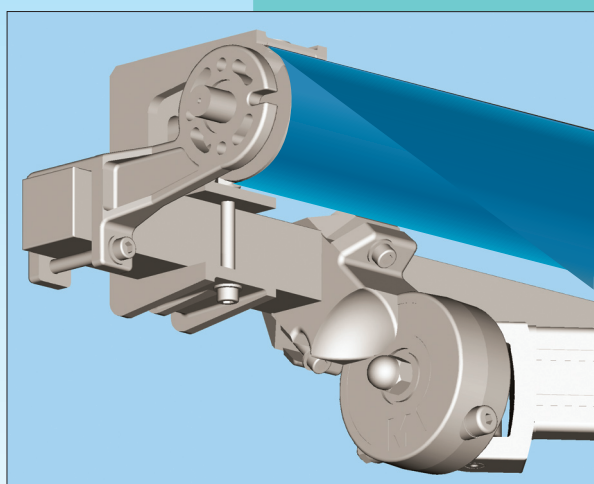

OM100
STORE SANS COFFRE

Orion Menuiseries

OM 100

PLUS PRODUIT :

- Installation façade ou plafond
- Grande résistance mécanique
- Grande protection solaire
- Réglage d'inclinaison optimisé de 0 à 90°