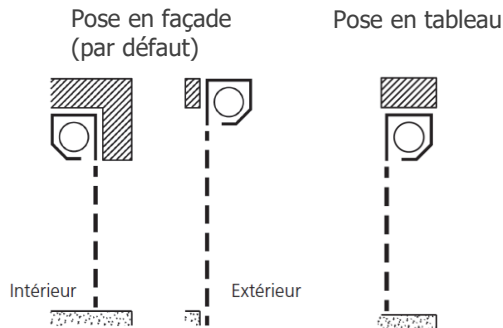

MISE EN OEUVRE

3 TYPES DE POSE

DIMENSIONS

	Dimensions du coffre	Hauteur H maxi (en mm)	Largeur L maxi (en mm)	Largeur L mini (en mm)
Lames 55 mm	250	2400	2800	1450
Lames 77 mm	300	2600	4000	1450
Lames 77 mm	360	4000	3400	1450

OPTION

ACCESSOIRES FINITION ET CONFORT *(uniquement en lames 77)*

- Lames aérateurs pour apporter la ventilation au garage
- Lames hublots avec polycarbonate pour apporter la luminosité

ACCESSOIRES

- Verrouillage de commande de secours
- Manivelle de secours avec renvoi

MANOEUVRES

MANUELLE

- Manivelle (Longueur 2000 mm)

MOTORISEE

- Moteur Rollixo RTS Somfy (2 émetteurs 2 canaux)
- Moteur Rollixo IO Somfy (2 émetteurs 2 canaux)
- Kit double commande filaire en option