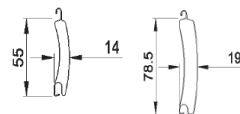

FOCUS SUR LES DETAILS TECHNIQUES

- **Rigidité** **Tablier rigide** grâce à la mousse polyuréthane à haute densité sans C.F.C
2 tailles de lames : 55 mm ou 77 mm
Coulisses de 75, 95, 105 et 150 mm

- **Sécurité** **Stop-chute** en cas de dysfonctionnement du moteur
Système anti-soulèvement retardateur d'effraction

MISE EN OEUVRE

3 TYPES DE POSE

DIMENSIONS

	Dimensions du coffre	Hauteur H maxi (en mm)	Largeur L maxi (en mm)	Largeur L mini (en mm)
Lames 55 mm	250	2400	2800	1450
Lames 77 mm	300	2600	4000	1450
Lames 77 mm	360	4000	3400	1450