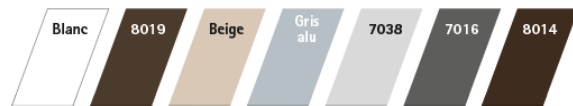

COLORIS COFFRE COULISSES ET LAME FINALE

RAL

GARANTIES

- Porte
- Moteurs et automatismes*

*Boîtier de commande et automatismes : 3 ans. Selon conditions précisées dans le Carnet d'Assistance et Garanties TBS PRO