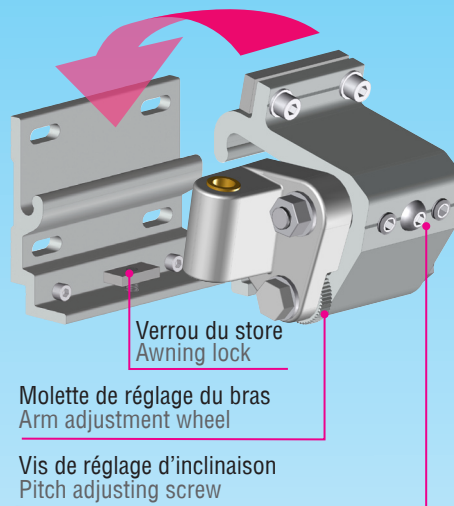

C280

Store-banne coffre TCHANQUET

DIMENSIONS MAXI D'UTILISATION

Longueur : 7,00 m
Projection : 4,00 m

Inclinaison réglable de 0 à 20°
Manœuvre par moteur filaire ou solaire.

Ce store coffre de conception compacte a été optimisé pour une installation et des réglages simplifiés, grâce à son support mural à bascule et son support de bras à molette.

Les supports des bras permettent un réglage d'inclinaison de 0 à 20°. Un réglage de hauteur des bras a été judicieusement incorporé pour leurs ajustements jusqu'à 2°.

Les supports de fixation en aluminium extrudé assurent une installation simple et rapide du store. En 2 opérations : embôitez et vissez.

MAXIMUM DIMENSIONS

Width: 7.00 metres
Projection: 4.00 metres

Pitch adjustment from 0 to 20°
Operation by standard or solar motorization.

This cassette has been designed for a simplified assembly and installation thanks to its arm shoulders and wall fixation supports.

The arm shoulders enable a pitch adjustment from 0 to 20°. The position of the arms can also be finely adjusted to 2° thanks to a scroll wheel.

The wall supports enable an easy and quick fixation of the cassette.