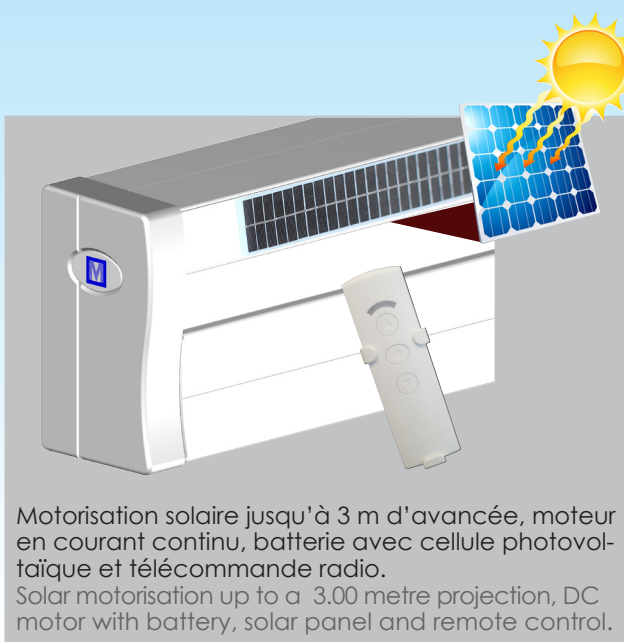

OM-280

Store-banne coffre TCHANQUET

NOUVELLE GAMME COMPACTE NEW COMPACT RANGE

LARGE PROJECTION

Orion Menuiseries

OM 280

AVANTAGES : ADVANTAGES :

- Nouveau Square Design
- Nouvelle génération de coffre compact, projection de 4m.
- Grand diamètre d'enroulement
- Support de bras avec optimisation de l'inclinaison par vis et molette.
- Option motorisation solaire jusqu'à 3 m d'avancée x 6 m
- Option LED sur les bras ou coffre
- Option barre de charge enroulable emboîtable.

- New square design
- New generation of cassettes up to 4 metre projection
- Arm shoulder with easy and quick pitch adjustment
- Available with solar motorisation up to 6 x 3 metres
- Available with LED lighting under the arms of the cassette
- Available with roll-down valance thanks to the interlocking additional profile

Motorisation solaire jusqu'à 3 m d'avancée, moteur en courant continu, batterie avec cellule photovoltaïque et télécommande radio.

Solar motorisation up to a 3.00 metre projection, DC motor with battery, solar panel and remote control.

C280

Store-banne coffre TCHANQUET

DIMENSIONS MAXI D'UTILISATION

Longueur : 7,00 m
Projection : 4,00 m

Inclinaison réglable de 0 à 20°
Manœuvre par moteur filaire ou solaire.

Ce store coffre de conception compacte a été optimisé pour une installation et des réglages simplifiés, grâce à son support mural à bascule et son support de bras à molette.