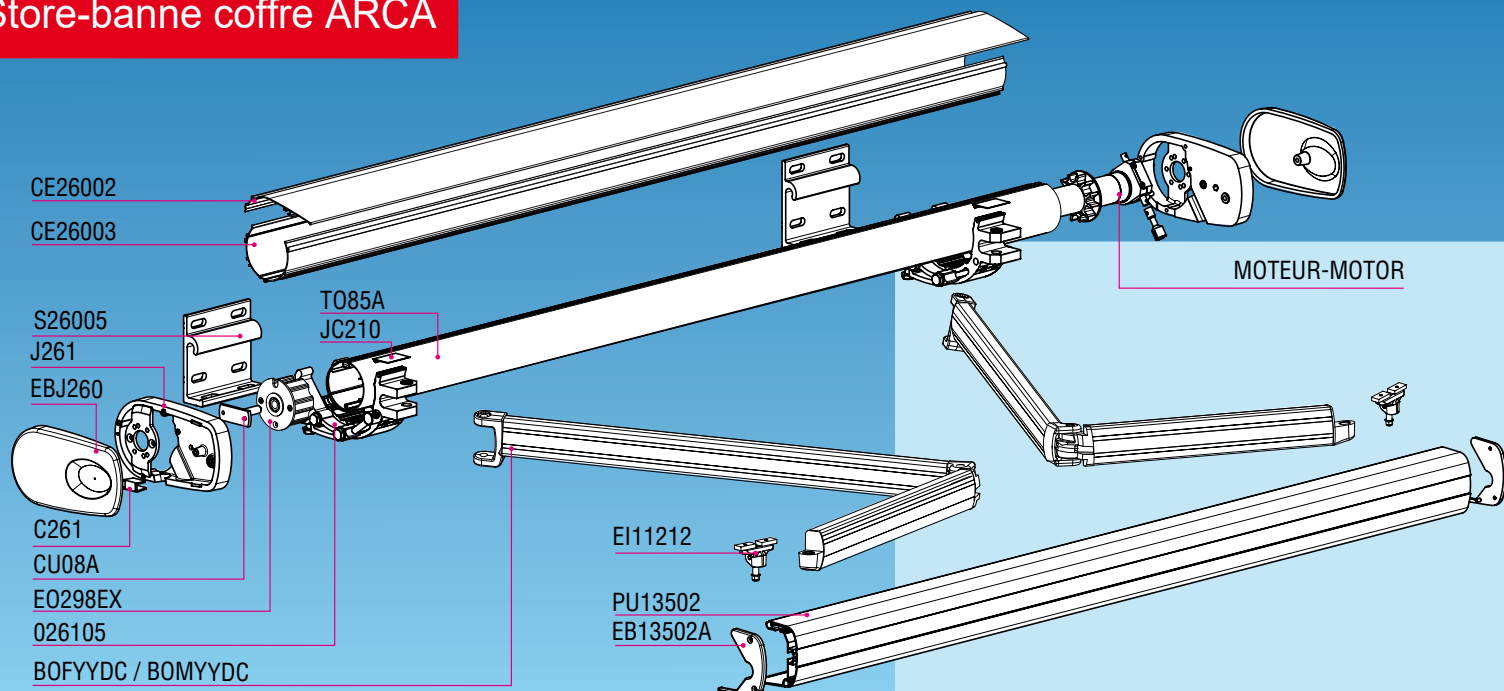

### PLUS PRODUIT :

- Compact, esthétique, système innovateur
- Réglage d'inclinaison des bras simplifié
- Optimisation du réglage des bras par vis excentrique

## FIXATION FAÇADE

par supports indépendants.

### Encombrement :

- Hauteur : 145 mm
- Largeur : 265 mm

## ESTHÉTIQUE :

Ses joues intègrent toutes les possibilités de montage : fixation du coffre, des pièces du support du tube d'enroulement, des mécanismes de manœuvre, treuil ou moteur.

Toutes ces fixations disparaissent derrière un enjoliveur (EBJ260) pour donner une esthétique harmonieuse à l'ensemble de ce store coffre.