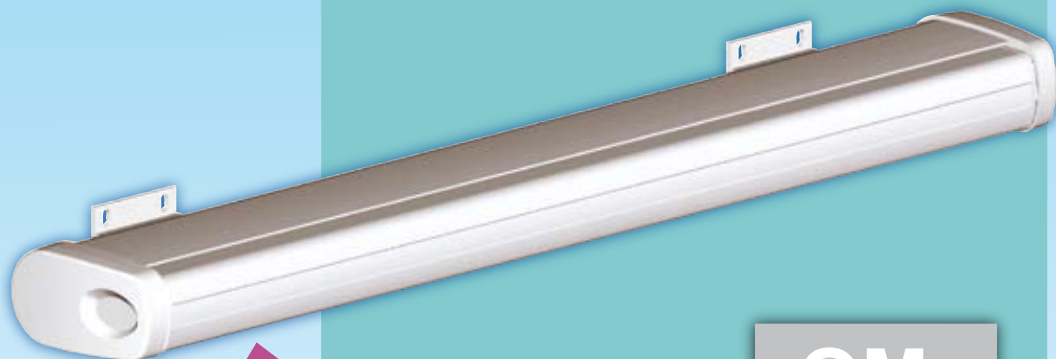

# OM260

Store-banne coffre ARCA

## Orion Menuiseries

Profil PSLED :  
Option lumière avec LED sur le coffre

OM  
260

### PLUS PRODUIT :

- Compact, esthétique, système innovateur
- Réglage d'inclinaison des bras simplifié
- Optimisation du réglage des bras par vis excentrique