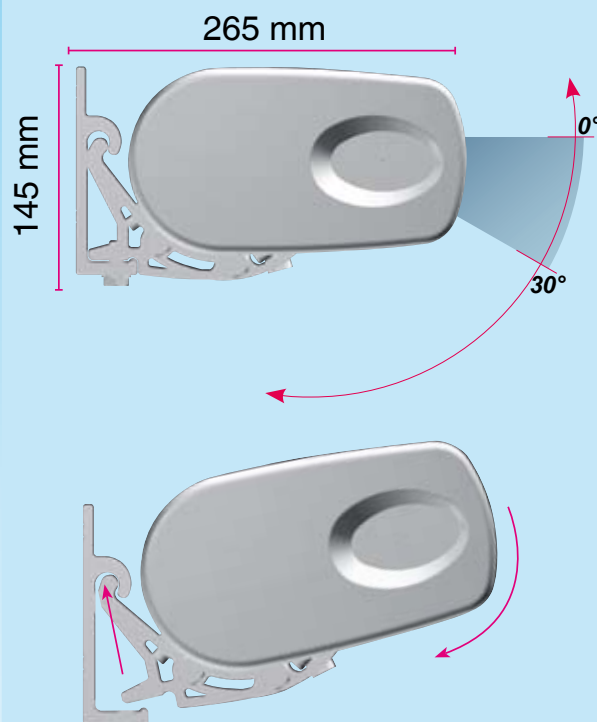

Fixation :

Ses supports de fixation indépendants permettent l'installation du store sans contrainte. Ils assurent une mise en œuvre simple et rapide.

ESTHÉTIQUE :

Ses joues intègrent toutes les possibilités de montage : fixation du coffre, des pièces du support du tube d'enroulement, des mécanismes de manœuvre, treuil ou moteur.

Toutes ces fixations disparaissent derrière un enjoliveur (EBJ260) pour donner une esthétique harmonieuse à l'ensemble de ce store coffre.