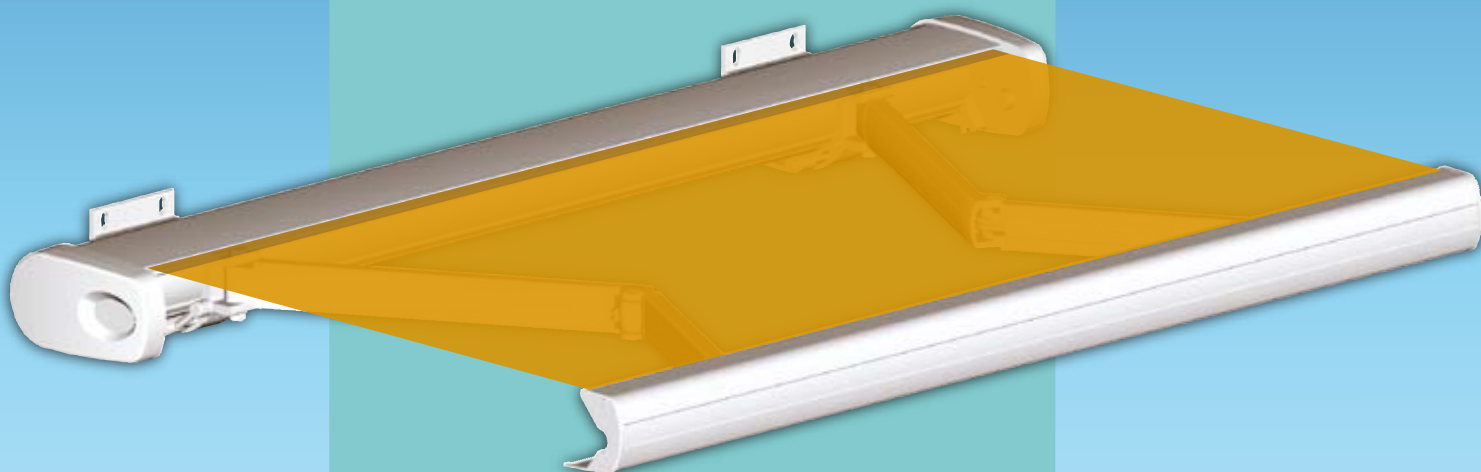

# OM260

Store-banne coffre ARCA

## Orion Menuiseries

Profil PSLED :  
Option lumière avec LED sur le coffre

OM  
260

### PLUS PRODUIT :

- Compact, esthétique, système innovateur
- Réglage d'inclinaison des bras simplifié
- Optimisation du réglage des bras par vis excentrique