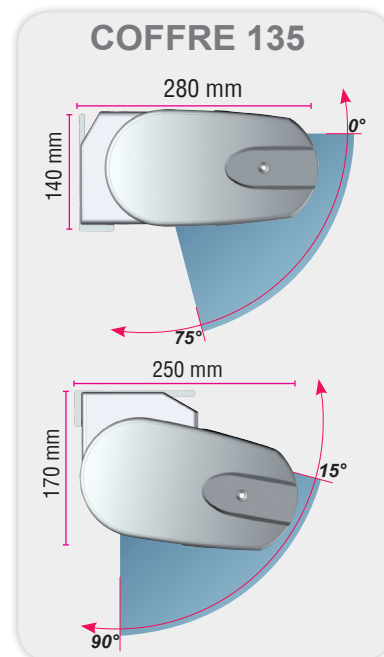

INSTALLATION

Sa facilité de montage est déconcertante.

Pose en 3 étapes :

il suffit de percer le mur, emboîter le store et verrouiller le store sur ses supports.

Sa conception et son encombrement réduit permettent l'installation très simple en façade ou plafond.

DIMENSIONS MAXI D'UTILISATION

- Largeur : 4,80 m / 5,98 (C135)
- Projection : 3,00 m / 3.50 (C135)

ESTHÉTIQUE :

Ses joues intègrent toutes les possibilités de montage : fixation du coffre, des pièces du support du tube d'enroulement, des mécanismes de manœuvre, treuil ou moteur.

INSTALLATION

Its easy fixing procedure is incredible.

Installation in 3 steps:

Simply screw the supports, hang on the awning and lock it on its supports.

Its design and its compact size enable an easy and quick installation whether to the wall or the ceiling with the same components.

MAXIMUM SIZES

- Width: 4,80 m / 5,98 (C135)
- Projection: 3,00 m / 3.50 (C135)

SMART DESIGN:

Its side parts integrate all mounting possibilities: attachment of the cassette, the roller tube supports, the operating mechanisms, gear box or motor.