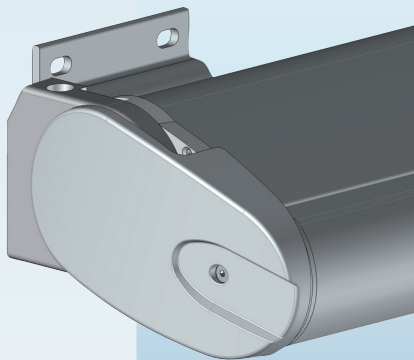

Position fermée - Closed position

- New Design
- Simplified arm pitch adjustment
- Simplified cassette motorization
- Full protection of the fabric in closed position