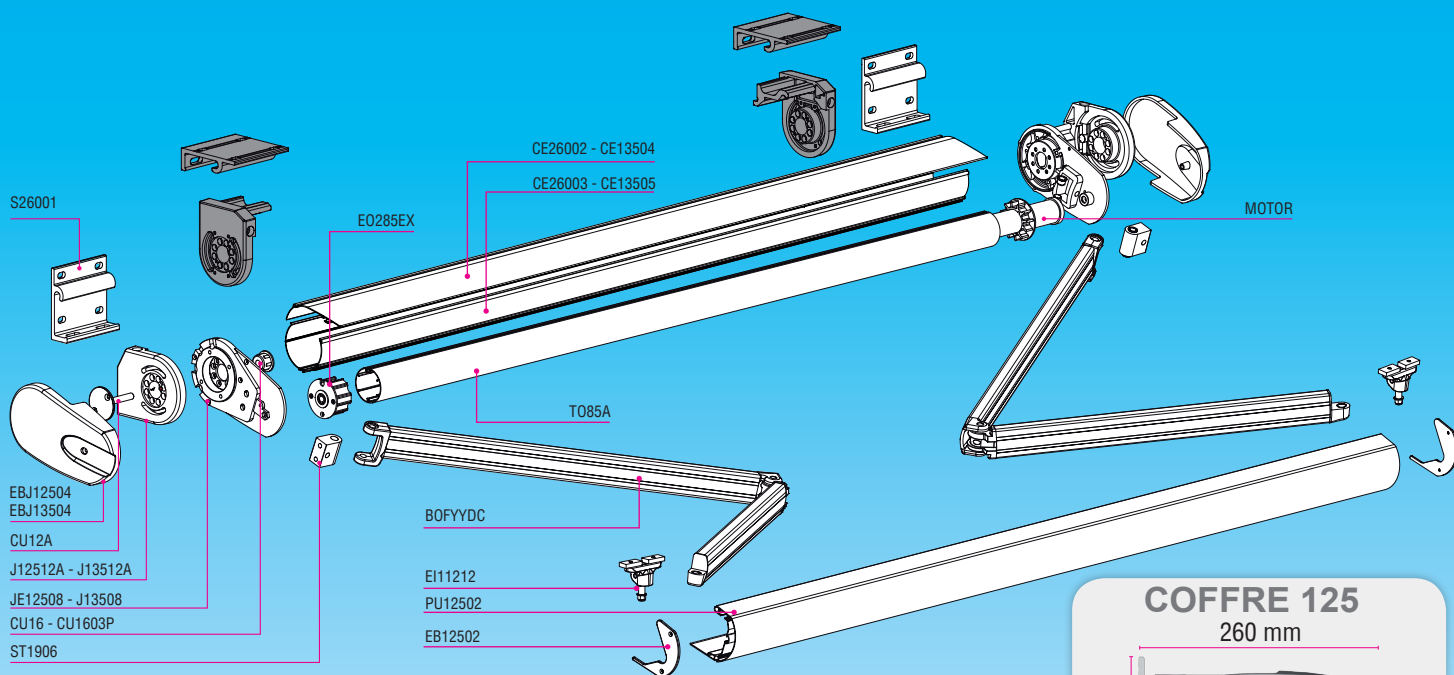

OM125 / 135 V2

STORE BANNE
PYLA

Nouveau
New
Design

Orion Menuiseries

façade
Wall

Plafond
Ceiling

**COFFRE
125 / 135
CASSETTE
AWNING**

**PLUS PRODUIT :
ADVANTAGES:**

INSTALLATION

Sa facilité de montage est déconcertante.

Pose en 3 étapes :

il suffit de percer le mur, emboîter le store et verrouiller le store sur ses supports.

Sa conception et son encombrement réduit permettent l'installation très simple en façade ou plafond.

DIMENSIONS MAXI D'UTILISATION

- Largeur : 4,80 m / 5,98 (C135)
- Projection : 3,00 m / 3.50 (C135)

ESTHÉTIQUE :

Ses joues intègrent toutes les possibilités de montage : fixation du coffre, des pièces du support du tube d'enroulement, des mécanismes de manœuvre, treuil ou moteur.

MAXIMUM SIZES

- Width: 4,80 m / 5,98 (C135)
- Projection: 3,00 m / 3.50 (C135)

SMART DESIGN:

Its side parts integrate all mounting possibilities: attachment of the cassette, the roller tube supports, the operating mechanisms, gear box or motor.