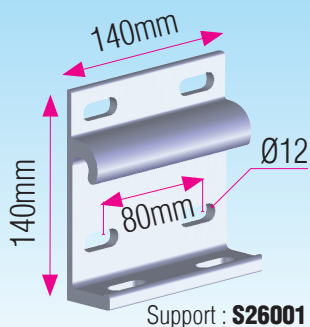

- Nouveau Design
- Réglage d'inclinaison des bras simplifié
- Motorisation du coffre simplifiée
- Protection totale de la toile en position fermée

Position fermée - Closed position

- New Design
- Simplified arm pitch adjustment
- Simplified cassette motorization
- Full protection of the fabric in closed position

INSTALLATION

Sa facilité de montage est déconcertante.

Pose en 3 étapes :

il suffit de percer le mur, emboîter le store et verrouiller le store sur ses supports.

Sa conception et son encombrement réduit permettent l'installation très simple en façade ou plafond.

DIMENSIONS MAXI D'UTILISATION

- Largeur : 4,80 m / 5,98 (C135)
- Projection : 3,00 m / 3.50 (C135)

ESTHÉTIQUE :

Ses joues intègrent toutes les possibilités de montage : fixation du coffre, des pièces du support du tube d'enroulement, des mécanismes de manœuvre, treuil ou moteur.

MAXIMUM SIZES

- Width: 4,80 m / 5,98 (C135)
- Projection: 3,00 m / 3.50 (C135)

SMART DESIGN:

Its side parts integrate all mounting possibilities: attachment of the cassette, the roller tube supports, the operating mechanisms, gear box or motor.