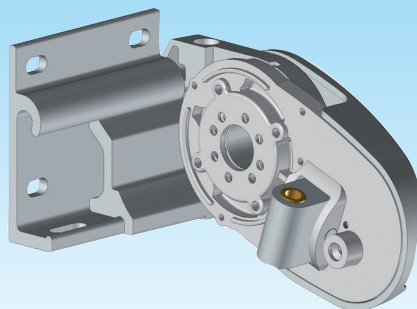

- Nouveau Design
- Réglage d'inclinaison des bras simplifié
- Motorisation du coffre simplifiée
- Protection totale de la toile en position fermée

Position fermée - Closed position

- New Design
- Simplified arm pitch adjustment
- Simplified cassette motorization
- Full protection of the fabric in closed position

INSTALLATION

Sa facilité de montage est déconcertante.

Pose en 3 étapes :

il suffit de percer le mur, emboîter le store et verrouiller le store sur ses supports.

Sa conception et son encombrement réduit permettent l'installation très simple en façade ou plafond.

DIMENSIONS MAXI D'UTILISATION

- Largeur : 4,80 m / 5,98 (C135)
- Projection : 3,00 m / 3.50 (C135)

ESTHÉTIQUE :

Ses joues intègrent toutes les possibilités de montage : fixation du coffre, des pièces du support du tube d'enroulement, des mécanismes de manœuvre, treuil ou moteur.

MAXIMUM SIZES

- Width: 4,80 m / 5,98 (C135)
- Projection: 3,00 m / 3.50 (C135)

SMART DESIGN:

Its side parts integrate all mounting possibilities: attachment of the cassette, the roller tube supports, the operating mechanisms, gear box or motor.