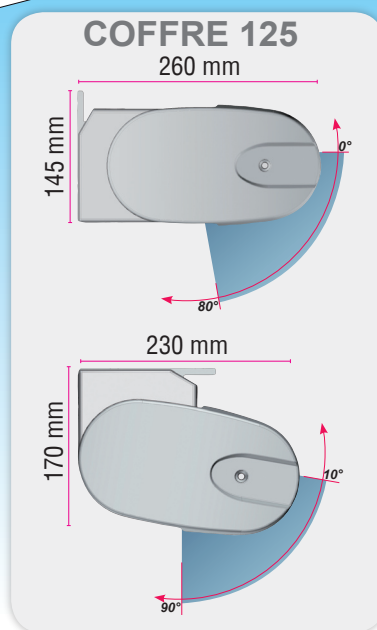

INSTALLATION

Sa facilité de montage est déconcertante.

Pose en 3 étapes :

il suffit de percer le mur, emboîter le store et verrouiller le store sur ses supports.

Sa conception et son encombrement réduit permettent l'installation très simple en façade ou plafond.

DIMENSIONS MAXI D'UTILISATION

- Largeur : 4,80 m / 5,98 (C135)
- Projection : 3,00 m / 3.50 (C135)

ESTHÉTIQUE :

Ses joues intègrent toutes les possibilités de montage : fixation du coffre, des pièces du support du tube d'enroulement, des mécanismes de manœuvre, treuil ou moteur.

INSTALLATION

Its easy fixing procedure is incredible.

Installation in 3 steps:

Simply screw the supports, hang on the awning and lock it on its supports.

Its design and its compact size enable an easy and quick installation whether to the wall or the ceiling with the same components.

MAXIMUM SIZES

- Width: 4,80 m / 5,98 (C135)
- Projection: 3,00 m / 3.50 (C135)

SMART DESIGN:

Its side parts integrate all mounting possibilities: attachment of the cassette, the roller tube supports, the operating mechanisms, gear box or motor.