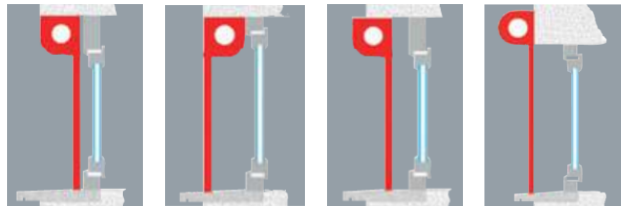

MISE EN OEUVRE

Enroulement extérieur

Enroulement intérieur

Semi débordant

En façade

DIMENSIONS

	Largeur maxi (mm)	Hauteur maxi (mm)
	ALU	
Lame 37	3000	3500
Lame 50	3000	2700

OPTION

MOUSTIQUAIRE INTEGREE*

PROJECTION*

TABLIER S'ONRO*

HAUTE RESISTANCE BORD DE MER

* Option non compatible avec la performance d'occultation PROnight

MANOEUVRES

MANUELLE (sangle, treuil, cordon, tirage direct)

MOTORISEE

- Radio solaire PRO-SOFT TBS PRO
- Radio PRO-SOFT TBS PRO
- Filaire PRO-SOFT TBS PRO
- Radio RTS SOMFY
- Radio RTS solaire Somfy
- Radio IO S&SO RS100 IO Somfy
- Filaire SOMFY