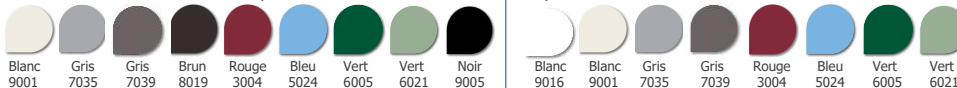

Aspect structuré mat

Niveau 1 - 13 Teintes RAL - Aspect lisse satiné

Aspect structuré mat

Niveau 2 Toutes teintes RAL

- Tarifs volets roulants
- Catalogue général
- Nuanciers de coloris

ORION-MENUISERIES  
UN MONDE D'OUVERTURE