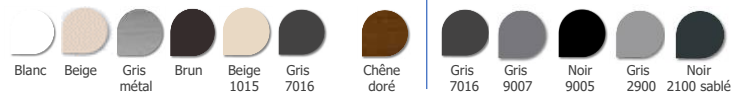

Aspect structuré mat

Niveau 1 - 13 Teintes RAL - Aspect lisse satiné

Aspect structuré mat

Niveau 2 Toutes teintes RAL

- Tarifs volets roulants
- Catalogue général
- Nuanciers de coloris

ORION-MENUISERIES  
UN MONDE D'OUVERTURE