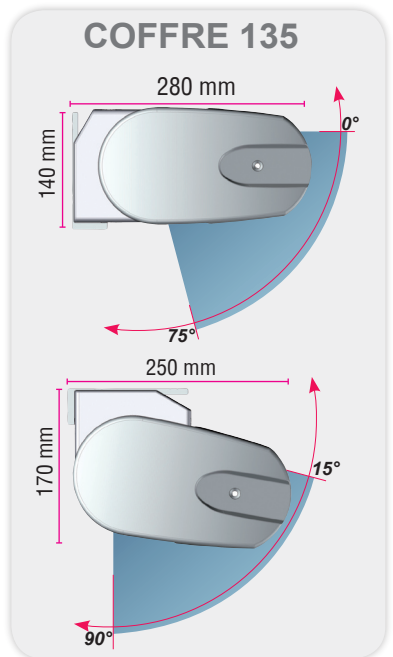

INSTALLATION

Sa facilité de montage est déconcertante.

Pose en 3 étapes :

il suffit de percer le mur, emboîter le store et verrouiller le store sur ses supports.

Sa conception et son encombrement réduit permettent l'installation très simple en façade ou plafond.

DIMENSIONS MAXI D'UTILISATION

- Largeur : 4,80 m / 5,98 (C135)
- Projection : 3,00 m / 3.50 (C135)

ESTHÉTIQUE :

Ses joues intègrent toutes les possibilités de montage : fixation du coffre, des pièces du support du tube d'enroulement, des mécanismes de manœuvre, treuil ou moteur.

INSTALLATION

Its easy fixing procedure is incredible.

Installation in 3 steps:

Simply screw the supports, hang on the awning and lock it on its supports.

Its design and its compact size enable an easy and quick installation whether to the wall or the ceiling with the same components.

MAXIMUM SIZES

- Width: 4,80 m / 5,98 (C135)
- Projection: 3,00 m / 3.50 (C135)

SMART DESIGN:

Its side parts integrate all mounting possibilities: attachment of the cassette, the roller tube supports, the operating mechanisms, gear box or motor.