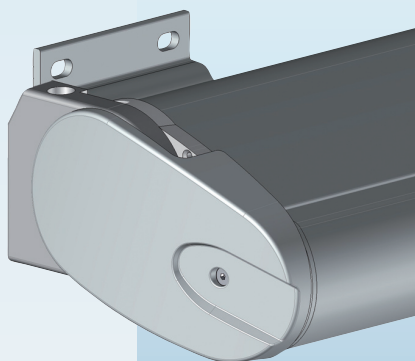

## MITJAVILA

façade  
Wall

Plafond  
Ceiling

**COFFRE  
125 / 135  
CASSETTE  
AWNING**

**PLUS PRODUIT :  
ADVANTAGES:**

- Nouveau Design
- Réglage d'inclinaison des bras simplifié
- Motorisation du coffre simplifiée
- Protection totale de la toile en position fermée

Position fermée - Closed position

- New Design
- Simplified arm pitch adjustment
- Simplified cassette motorization
- Full protection of the fabric in closed position

 **MITJAVILA**

## INSTALLATION

Sa facilité de montage est déconcertante.

Pose en 3 étapes :

il suffit de percer le mur, emboîter le store et verrouiller le store sur ses supports.

Sa conception et son encombrement réduit permettent l'installation très simple en façade ou plafond.

## ESTHÉTIQUE :

Ses joues intègrent toutes les possibilités de montage : fixation du coffre, des pièces du support du tube d'enroulement, des mécanismes de manœuvre, treuil ou moteur.