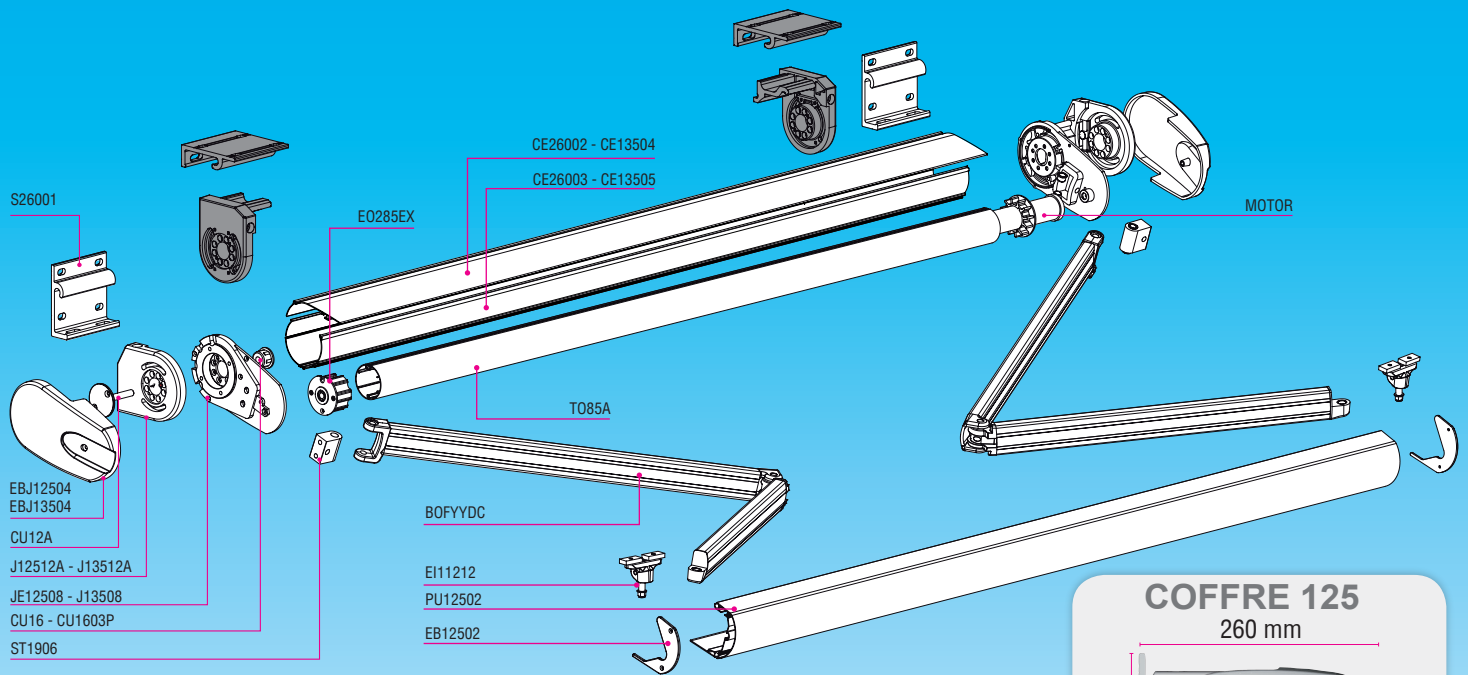

## MITJAVILA

façade  
Wall

Plafond  
Ceiling

**COFFRE  
125 / 135  
CASSETTE  
AWNING**

**PLUS PRODUIT :  
ADVANTAGES:**

- Nouveau Design
- Réglage d'inclinaison des bras simplifié
- Motorisation du coffre simplifiée
- Protection totale de la toile en position fermée

## INSTALLATION

Sa facilité de montage est déconcertante.

Pose en 3 étapes :

il suffit de percer le mur, emboîter le store et verrouiller le store sur ses supports.

Sa conception et son encombrement réduit permettent l'installation très simple en façade ou plafond.

## ESTHÉTIQUE :

Ses joues intègrent toutes les possibilités de montage : fixation du coffre, des pièces du support du tube d'enroulement, des mécanismes de manœuvre, treuil ou moteur.

## MAXIMUM SIZES

- Width: 4,80 m / 5,98 (C135)
- Projection: 3,00 m / 3.50 (C135)