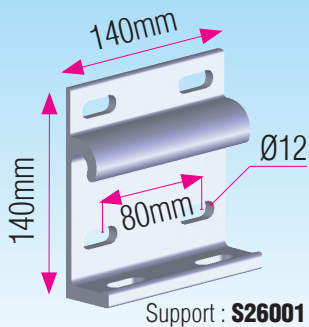

INSTALLATION

Sa facilité de montage est déconcertante.

Pose en 3 étapes :

il suffit de percer le mur, emboîter le store et verrouiller le store sur ses supports.

Sa conception et son encombrement réduit permettent l'installation très simple en façade ou plafond.

DIMENSIONS MAXI D'UTILISATION

- Largeur : 4,80 m / 5,98 (C135)
- Projection : 3,00 m / 3.50 (C135)

ESTHÉTIQUE :

Ses joues intègrent toutes les possibilités de montage : fixation du coffre, des pièces du support du tube d'enroulement, des mécanismes de manœuvre, treuil ou moteur.

INSTALLATION

Its easy fixing procedure is incredible.

Installation in 3 steps:

Simply screw the supports, hang on the awning and lock it on its supports.

Its design and its compact size enable an easy and quick installation whether to the wall or the ceiling with the same components.

MAXIMUM SIZES

- Width: 4,80 m / 5,98 (C135)
- Projection: 3,00 m / 3.50 (C135)

SMART DESIGN:

Its side parts integrate all mounting possibilities: attachment of the cassette, the roller tube supports, the operating mechanisms, gear box or motor.