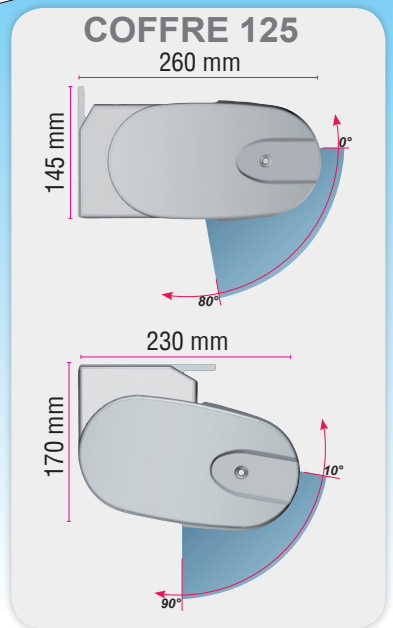

INSTALLATION

Sa facilité de montage est déconcertante.

Pose en 3 étapes :

il suffit de percer le mur, emboîter le store et verrouiller le store sur ses supports.

Sa conception et son encombrement réduit permettent l'installation très simple en façade ou plafond.

DIMENSIONS MAXI D'UTILISATION

- Largeur : 4,80 m / 5,98 (C135)
- Projection : 3,00 m / 3.50 (C135)

ESTHÉTIQUE :

Ses joues intègrent toutes les possibilités de montage : fixation du coffre, des pièces du support du tube d'enroulement, des mécanismes de manœuvre, treuil ou moteur.

INSTALLATION

Its easy fixing procedure is incredible.

Installation in 3 steps:

Simply screw the supports, hang on the awning and lock it on its supports.

Its design and its compact size enable an easy and quick installation whether to the wall or the ceiling with the same components.

MAXIMUM SIZES

- Width: 4,80 m / 5,98 (C135)
- Projection: 3,00 m / 3.50 (C135)

SMART DESIGN:

Its side parts integrate all mounting possibilities: attachment of the cassette, the roller tube supports, the operating mechanisms, gear box or motor.