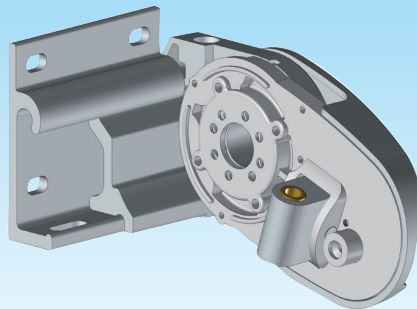

## MITJAVILA

façade  
Wall

Plafond  
Ceiling

**COFFRE  
125 / 135  
CASSETTE  
AWNING**

**PLUS PRODUIT :  
ADVANTAGES:**

- Nouveau Design
- Réglage d'inclinaison des bras simplifié
- Motorisation du coffre simplifiée
- Protection totale de la toile en position fermée

Position fermée - Closed position

- New Design
- Simplified arm pitch adjustment
- Simplified cassette motorization
- Full protection of the fabric in closed position

 **MITJAVILA**

## DIMENSIONS MAXI D'UTILISATION

- Largeur : 4,80 m / 5,98 (C135)
- Projection : 3,00 m / 3.50 (C135)

## ESTHÉTIQUE :

Ses joues intègrent toutes les possibilités de montage : fixation du coffre, des pièces du support du tube d'enroulement, des mécanismes de manœuvre, treuil ou moteur.