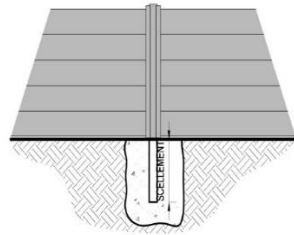

A

CLAUSTRA AVEC POTEAU SEUL

B

CLAUSTRA AVEC PLATINE

D

CLAUSTRA AVEC RENFORT A SCELLER

E

CLAUSTRA AVEC POTEAU ANGLE VARIABLE AVEC PLATINE

F

CLAUSTRA AVEC POTEAU ANGLE VARIABLE A SCELLER

CLOSURA ne fournit aucune visserie de fixation, elles seront à déterminer selon le type de support et de son état

ORION-MENUISERIES
UN MONDE D'OUVERTURE