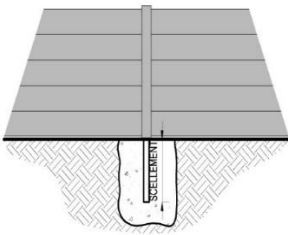

A

CLAUSTRA AVEC POTEAU SEUL

B

CLAUSTRA AVEC PLATINE

D

CLAUSTRA AVEC RENFORT A SCELLER

E

CLAUSTRA AVEC POTEAU ANGLE VARIABLE AVEC PLATINE

F

CLAUSTRA AVEC POTEAU ANGLE VARIABLE A SCELLER

CLOSURA ne fournit aucune visserie de fixation, elles seront à déterminer selon le type de support et de son état

ORION-MENUISERIES
UN MONDE D'OUVERTURE