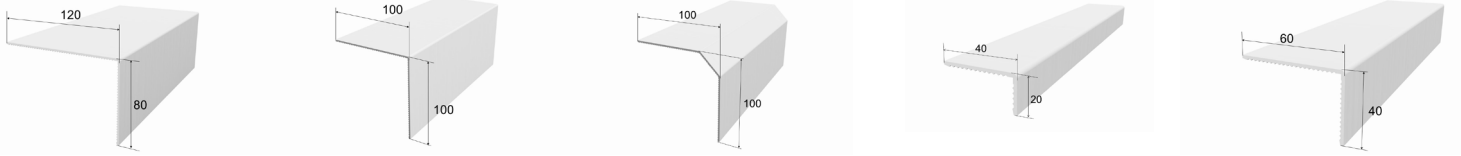

LE SOUCI DU DÉTAIL

Des habillages complémentaires (profilés de recouvrement, cornières, habillages, bavettes, seuils, ...) vous permettent d'agrémenter votre menuiserie pour ne pas laisser les finitions au hasard !

HABILLAGES EXTÉRIEURS

- Cornières PVC teintées masse (Blanc, Beige, Gris)

- Cornières ALU plaxées (Gris Anthracite et Chêne doré)