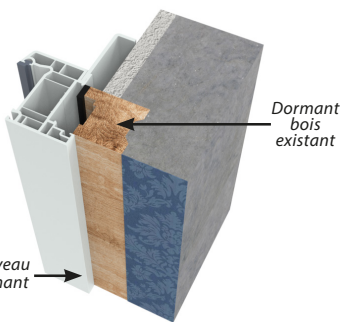

LA POSE DE FENÊTRE EN RÉNOVATION

Des solutions de mise en œuvre
simples & abouties

Les solutions de rénovation DOMIOT PVC assurent la valorisation de votre patrimoine en conservant l'intégrité et le caractère de votre maison.

Fabriquées sur-mesure, **en rénovation**, les menuiseries se posent **sur les dormants existants**.

RENO 17

Fixation fond de feuillure
Dormant pré-percé et vis fournies

RENO 40

Fixation fond de feuillure
Dormant pré-percé et vis fournies

RENO 42

Fixation frontale
Dormant non percé et vis fournies

RENO 42 TP 36

Pose spécifique sur tapées persiennes
de 36 avec ailes
de recouvrement de 42

RENO 42 TP 45

Pose spécifique sur tapées persiennes
de 45 avec ailes
de recouvrement de 42

RENO 65

Fixation fond de feuillure
Dormant pré-percé et vis fournies

RENO 80

Fixation frontale
Dormant non percé et vis fournies

Rapidité
de mise
œuvre

L'atout PVC : la pose frontale

La pose des menuiseries PVC en rénovation est simple et rapide.