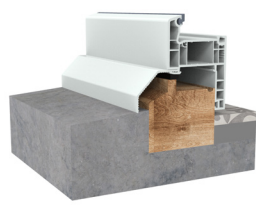

LE SOUCI DU DÉTAIL

Des habillages complémentaires (profilés de recouvrement, cornières, habillages, bavettes, seuils, ...) vous permettent d'agrémenter votre menuiserie pour ne pas laisser les finitions au hasard !

HABILLAGES EXTÉRIEURS

- Cornières PVC teintées masse (Blanc, Beige, Gris)

- Cornières ALU plaxées (Gris Anthracite et Chêne doré)

- Cornières PVC plaxées (Gris Anthracite et Chêne doré)

ORION-MENUISERIES
UN MONDE D'OUVERTURE

SEUILS

RENO 40

En standard pour les Portes-fenêtres à barillet et Portes de Service