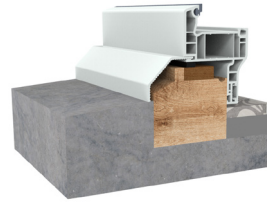

LE SOUCI DU DÉTAIL

Des habillages complémentaires (profilés de recouvrement, cornières, habillages, bavettes, seuils, ...) vous permettent d'agrémenter votre menuiserie pour ne pas laisser les finitions au hasard !

HABILLAGES EXTÉRIEURS

- Cornières PVC teintées masse (Blanc, Beige, Gris)

- Cornières ALU plaxées (Gris Anthracite et Chêne doré)

- Cornières PVC plaxées (Gris Anthracite et Chêne doré)

ORION-MENUISERIES
UN MONDE D'OUVERTURE

SEUILS

RENO 42

En standard pour les Portes-fenêtres à barillet et Portes de Service