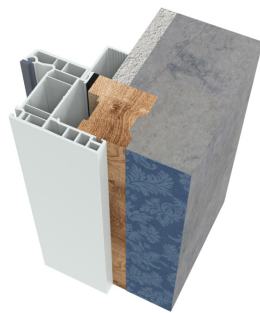

LA POSE DE FENÊTRE EN RÉNOVATION

Des solutions de mise en œuvre
simples & abouties

Les solutions de rénovation DOMIOT PVC assurent la valorisation de votre patrimoine en conservant l'intégrité et le caractère de votre maison.

Fabriquées sur-mesure, **en rénovation**, les menuiseries se posent **sur les dormants existants**.

RENO 17

Fixation fond de feuillure
Dormant pré-percé et vis fournies

RENO 40

Fixation fond de feuillure
Dormant pré-percé et vis fournies

RENO 65

Fixation fond de feuillure
Dormant pré-percé et vis fournies

RENO 80

Fixation frontale
Dormant non percé et vis fournies

Rapidité
de mise
œuvre

L'atout PVC : la pose frontale

La pose des menuiseries PVC en rénovation est simple et rapide.