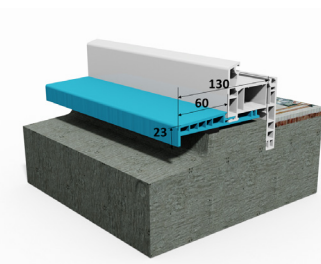

SEUILS

RENO 17

RENO 40

RENO 42

RENO 42 TP 36

RENO 42 TP 45

RENO 65

RENO 80

Seuils avec appuis élargis

En standard pour les Portes-fenêtres à barillet et Portes de Service

Seuil Compatible PMR