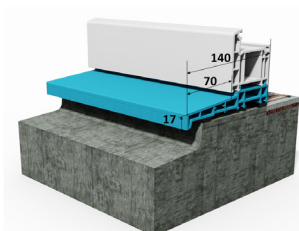

SEUILS

RENO 17

RENO 40

RENO 42

RENO 42 TP 36

RENO 42 TP 45

RENO 65

RENO 80

Seuils avec appuis élargis

En standard pour les Portes-fenêtres à barillet et Portes de Service

Seuil Compatible PMR