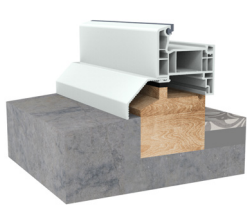

SEUILS

RENO 17