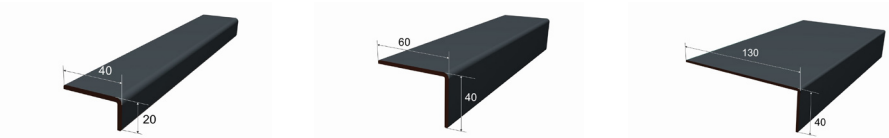

HABILLAGES EXTÉRIEURS

- Cornières PVC teintées masse (Blanc, Beige, Gris)

- Cornières ALU plaxées (Gris Anthracite et Chêne doré)

- Cornières PVC plaxées (Gris Anthracite et Chêne doré)

ORION-MENUISERIES
UN MONDE D'OUVERTURE