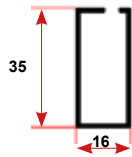

CAISSON KISS 50

TUBE Ø23 MM

GUIDE TELESCOPIQUE

GUIDE COMPENSATEUR

BARRE DE CHARGE