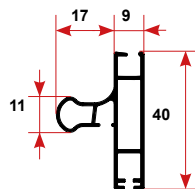

CAISSON KISS 50

TUBE Ø23 MM

GUIDE TELESCOPIQUE

GUIDE COMPENSATEUR

BARRE DE CHARGE